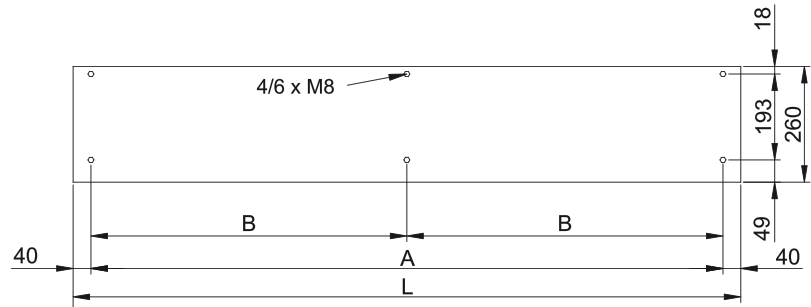

Χαρακτηριστικά

Αεροκουρτίνα ειδικά σε εφαρμογές με υπερβολικό κρύο ή/και υγρασία ή/και συνθήκες διάβρωσης. Το ΚΟΟΛ είναι μια συμπαγής και μικρή διάσταση αεροκουρτίνα με διαχρονικό σχεδιασμό και ευχάριστο στο μάτι. Χάρη στον σχεδιασμό εκκένωσης αέρα, η κουρτίνα αέρα ΚΟΟΛ εξασφαλίζει χαμηλό στροβιλισμό και πίδακα αέρα υψηλής ταχύτητας, διαχωρίζοντας έτσι αποτελεσματικά τους χώρους με υψηλές θερμοκρασίες.

- Specially recommended in applications with extrem cold and/or humidity and/or corrosion conditions.
- Self-supporting casing construction made of galvanized steel plate, finished in structural epoxy-polyester painting white colour RAL9016 as standard. Other colours or stainless steel are available on request.
- Large faceted inlet grille avoiding intensive maintenance. Also available with flat micro-perforated inlet grille, more elegant for commercial doors where heating is not needed.
- Anodized aluminium outlet vanes, airfoil shaped, adjustable from 0 to 15° each side.
- Double-inlet centrifugal fans driven by an external rotor motor and low noise level with special IP55 protection made by: sealed bearings, encapsulate stator and wire sealed with silicone. 5-speed selector.
- Includes IP55 waterproof case for electronic components and transformer and all wire connections, including IP68 press releases.
- IMPORTANT: The electronic and transformer waterproof case cannot be assembled inside the air curtain. The customer should look for a place outside the air curtain. The dimensions of this case are 170x225x150mm.
- Includes Plug&Play control with 7m RJ45 cable and infrared remote control. Optional: Clever control (programmable, automatic, intelligent, energy saving, Modbus RTU for BMS...)

ΔΙΑΣΤΑΣΕΙΣ

L	A	B
1000	920	-
1500	1420	710
2000	1920	960
2500	2420	1210
3000	2920	1460