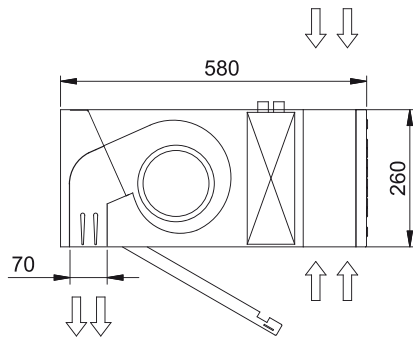

Μοντέλο	Όνομαστική ροή αέρα (m³/h)	Συνιστώμενο ύψος εγκατάστασης (m)	
		230Vx1	400Vx3
DAM ECM 1000 VRV8-DA	1640	2,5-3,8	5/8" - 3/8"
DAM ECM 1500 VRV12-DA	2460	2,5-3,8	5/8" - 3/8"
DAM ECM 2000 VRV16-DA	3280	2,5-3,8	5/8" - 3/8"
DAM ECM 2000 VRV19-DA	3280	2,5-3,8	3/4" - 3/8"
DAM ECM 2500 VRV21-DA	4100	2,5-3,8	3/4" - 3/8"
DAM ECM 2500 VRV24-DA	4100	2,5-3,8	3/4" - 3/8"
DAM ECM 3000 VRV26-DA	4920	2,5-3,8	3/4" - 3/8"
DAM ECM 3000 VRV30-DA	4920	2,5-3,8	7/8" - 3/8"
DAM ECG 1000 VRV10-DA	2190	3-4,2	5/8" - 3/8"
DAM ECG 1500 VRV13-DA	2920	3-4,2	5/8" - 3/8"
DAM ECG 1500 VRV15-DA	2920	3-4,2	5/8" - 3/8"
DAM ECG 2000 VRV20-DA	4380	3-4,2	3/4" - 3/8"
DAM ECG 2000 VRV24-DA	4380	3-4,2	3/4" - 3/8"
DAM ECG 2500 VRV25-DA	5110	3-4,2	3/4" - 3/8"
DAM ECG 2500 VRV29-DA	5110	3-4,2	7/8" - 3/8"
DAM ECG 3000 VRV29-DA	5840	3-4,2	7/8" - 3/8"
DAM ECG 3000 VRV34-DA	5840	3-4,2	7/8" - 3/8"

Μοντέλο	Όνομαστική ροή αέρα (m ³ /h)	Συνιστώμενο ύψος εγκατάστασης (m)	
DAM ECM 1000 VRV8-DA	1640	2,5-3,8	5/8" - 3/8"
DAM ECM 1500 VRV12-DA	2460	2,5-3,8	5/8" - 3/8"
DAM ECM 2000 VRV16-DA	3280	2,5-3,8	5/8" - 3/8"
DAM ECM 2000 VRV19-DA	3280	2,5-3,8	3/4" - 3/8"
DAM ECM 2500 VRV21-DA	4100	2,5-3,8	3/4" - 3/8"
DAM ECM 2500 VRV24-DA	4100	2,5-3,8	3/4" - 3/8"
DAM ECM 3000 VRV26-DA	4920	2,5-3,8	3/4" - 3/8"
DAM ECM 3000 VRV30-DA	4920	2,5-3,8	7/8" - 3/8"
DAM ECG 1000 VRV10-DA	2190	3-4,2	5/8" - 3/8"
DAM ECG 1500 VRV13-DA	2920	3-4,2	5/8" - 3/8"
DAM ECG 1500 VRV15-DA	2920	3-4,2	5/8" - 3/8"
DAM ECG 2000 VRV20-DA	4380	3-4,2	3/4" - 3/8"
DAM ECG 2000 VRV24-DA	4380	3-4,2	3/4" - 3/8"
DAM ECG 2500 VRV25-DA	5110	3-4,2	3/4" - 3/8"
DAM ECG 2500 VRV29-DA	5110	3-4,2	7/8" - 3/8"
DAM ECG 3000 VRV29-DA	5840	3-4,2	7/8" - 3/8"
DAM ECG 3000 VRV34-DA	5840	3-4,2	7/8" - 3/8"

ΔΙΑΣΤΑΣΕΙΣ

L	A	B
1000	920	-
1500	1420	710
2000	1920	960
2500	2420	1210
3000	2920	1460