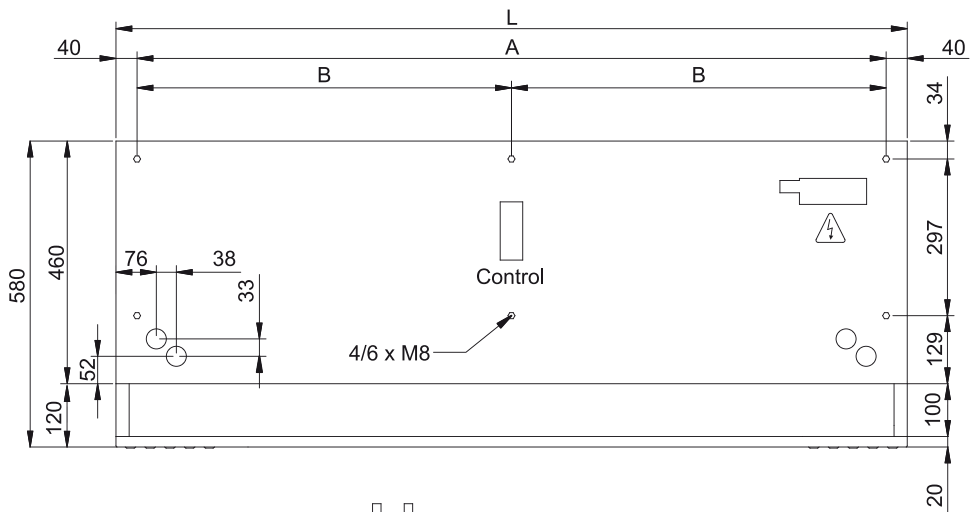

Μοντέλο	Όνομαστική ροή αέρα (m³/h)	Συνιστώμενο ύψος εγκατάστασης (m)	
		230Vx1	400Vx3
DAM ECM 1000 VRV8-DA	1640	2,5-3,8	5/8" - 3/8"
DAM ECM 1500 VRV12-DA	2460	2,5-3,8	5/8" - 3/8"
DAM ECM 2000 VRV16-DA	3280	2,5-3,8	5/8" - 3/8"
DAM ECM 2000 VRV19-DA	3280	2,5-3,8	3/4" - 3/8"
DAM ECM 2500 VRV21-DA	4100	2,5-3,8	3/4" - 3/8"
DAM ECM 2500 VRV24-DA	4100	2,5-3,8	3/4" - 3/8"
DAM ECM 3000 VRV26-DA	4920	2,5-3,8	3/4" - 3/8"
DAM ECM 3000 VRV30-DA	4920	2,5-3,8	7/8" - 3/8"
DAM ECG 1000 VRV10-DA	2190	3-4,2	5/8" - 3/8"
DAM ECG 1500 VRV13-DA	2920	3-4,2	5/8" - 3/8"
DAM ECG 1500 VRV15-DA	2920	3-4,2	5/8" - 3/8"
DAM ECG 2000 VRV20-DA	4380	3-4,2	3/4" - 3/8"
DAM ECG 2000 VRV24-DA	4380	3-4,2	3/4" - 3/8"
DAM ECG 2500 VRV25-DA	5110	3-4,2	3/4" - 3/8"
DAM ECG 2500 VRV29-DA	5110	3-4,2	7/8" - 3/8"
DAM ECG 3000 VRV29-DA	5840	3-4,2	7/8" - 3/8"
DAM ECG 3000 VRV34-DA	5840	3-4,2	7/8" - 3/8"

Μοντέλο	Όνομαστική ροή αέρα (m ³ /h)	Συνιστώμενο ύψος εγκατάστασης (m)	
DAM ECM 1000 VRV8-DA	1640	2,5-3,8	5/8" - 3/8"
DAM ECM 1500 VRV12-DA	2460	2,5-3,8	5/8" - 3/8"
DAM ECM 2000 VRV16-DA	3280	2,5-3,8	5/8" - 3/8"
DAM ECM 2000 VRV19-DA	3280	2,5-3,8	3/4" - 3/8"
DAM ECM 2500 VRV21-DA	4100	2,5-3,8	3/4" - 3/8"
DAM ECM 2500 VRV24-DA	4100	2,5-3,8	3/4" - 3/8"
DAM ECM 3000 VRV26-DA	4920	2,5-3,8	3/4" - 3/8"
DAM ECM 3000 VRV30-DA	4920	2,5-3,8	7/8" - 3/8"
DAM ECG 1000 VRV10-DA	2190	3-4,2	5/8" - 3/8"
DAM ECG 1500 VRV13-DA	2920	3-4,2	5/8" - 3/8"
DAM ECG 1500 VRV15-DA	2920	3-4,2	5/8" - 3/8"
DAM ECG 2000 VRV20-DA	4380	3-4,2	3/4" - 3/8"
DAM ECG 2000 VRV24-DA	4380	3-4,2	3/4" - 3/8"
DAM ECG 2500 VRV25-DA	5110	3-4,2	3/4" - 3/8"
DAM ECG 2500 VRV29-DA	5110	3-4,2	7/8" - 3/8"
DAM ECG 3000 VRV29-DA	5840	3-4,2	7/8" - 3/8"
DAM ECG 3000 VRV34-DA	5840	3-4,2	7/8" - 3/8"

ΔΙΑΣΤΑΣΕΙΣ

L	A	B
1000	920	-
1500	1420	710
2000	1920	960
2500	2420	1210
3000	2920	1460