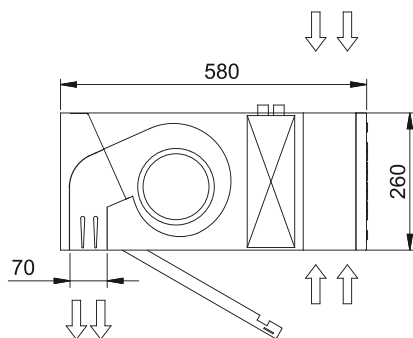

Μοντέλο	Όνομαστική ροή αέρα (m³/h)	Συνιστώμενο ύψος εγκατάστασης (m)	Εξωτερική μονάδα	
			230Vx1	400Vx3
DAM ECM 1000 DX8-LG	1640	2,5-3,8	UUC1 U40 (30)	-
DAM ECM 1500 DX11-LG	2460	2,5-3,8	UUD1 U30 (36)	UUD3 U30 (36)
DAM ECM 2000 DX16-LG	3280	2,5-3,8	UUD1 U30 (60)	UUD3 U30 (60)
DAM ECM 2500 DX22-LG	4100	2,5-3,8	-	UU70W U34
DAM ECM 3000 DX27-LG	4920	2,5-3,8	-	UU85W U74
DAM ECG 1000 DX10-LG	2190	3-4,2	UUD1 U30 (36)	UUD3 U30 (36)
DAM ECG 1500 DX15-LG	2920	3-4,2	UUD1 U30 (48)	UUD3 U30 (48)
DAM ECG 2000 DX22-LG	4380	3-4,2	-	UU70W U34
DAM ECG 2500 DX27-LG	5110	3-4,2	-	UU85W U74
DAM ECG 2500 DX22-LG	5110	3-4,2	-	UU70W U34
DAM ECG 3000 DX27-LG	5840	3-4,2	-	UU85W U74

Μοντέλο	Όνομαστική ροή αέρα (m³/h)	Συνιστώμενο ύψος εγκατάστασης (m)	
		230Vx1	400Vx3
DAM ECM 1000 VRF8-LG	1640	2,5-3,8	5/8" - 3/8"
DAM ECM 1500 VRF12-LG	2460	2,5-3,8	5/8" - 3/8"
DAM ECM 2000 VRF16-LG	3280	2,5-3,8	5/8" - 3/8"
DAM ECM 2000 VRF19-LG	3280	2,5-3,8	1" - 3/8"
DAM ECM 2500 VRF24-LG	4100	2,5-3,8	1" - 3/8"
DAM ECM 2500 VRF21-LG	4100	2,5-3,8	1" - 3/8"
DAM ECM 3000 VRF26-LG	4920	2,5-3,8	7/8" - 1/2"
DAM ECG 1000 VRF10-LG	2190	3-4,2	5/8" - 3/8"
DAM ECG 1500 VRF15-LG	2920	3-4,2	5/8" - 3/8"
DAM ECG 2000 VRF24-LG	4380	3-4,2	1" - 3/8"
DAM ECG 2000 VRF20-LG	4380	3-4,2	1
DAM ECG 2500 VRF25-LG	5110	3-4,2	7/8" - 1/2"
DAM ECG 2500 VRF29-LG	5110	3-4,2	7/8" - 1/2"
DAM ECG 3000 VRF29-LG	5840	3-4,2	7/8" - 1/2"
DAM ECG 3000 VRF34-LG	5840	3-4,2	7/8" - 1/2"

ΔΙΑΤΑΞΕΙΣ

L	A	B
1000	920	-
1500	1420	710
2000	1920	960
2500	2420	1210
3000	2920	1460