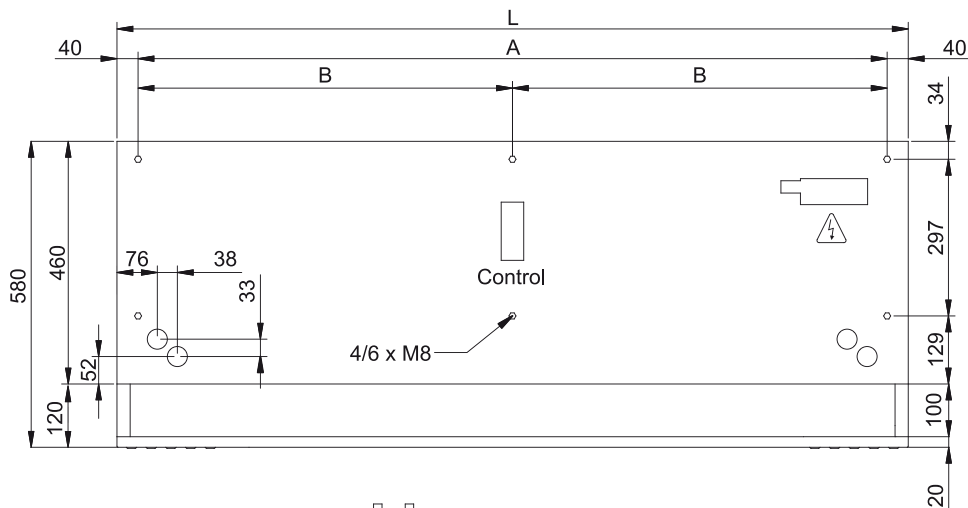

Μοντέλο	Όνομαστική ροή αέρα (m³/h)	Συνιστώμενο ύψος εγκατάστασης (m)	Εξωτερική μονάδα	
			230Vx1	400Vx3
DAM ECM 1000 DX8-LG	1640	2,5-3,8	UUC1 U40 (30)	-
DAM ECM 1500 DX11-LG	2460	2,5-3,8	UUD1 U30 (36)	UUD3 U30 (36)
DAM ECM 2000 DX16-LG	3280	2,5-3,8	UUD1 U30 (60)	UUD3 U30 (60)
DAM ECM 2500 DX22-LG	4100	2,5-3,8	-	UU70W U34
DAM ECM 3000 DX27-LG	4920	2,5-3,8	-	UU85W U74
DAM ECG 1000 DX10-LG	2190	3-4,2	UUD1 U30 (36)	UUD3 U30 (36)
DAM ECG 1500 DX15-LG	2920	3-4,2	UUD1 U30 (48)	UUD3 U30 (48)
DAM ECG 2000 DX22-LG	4380	3-4,2	-	UU70W U34
DAM ECG 2500 DX27-LG	5110	3-4,2	-	UU85W U74
DAM ECG 2500 DX22-LG	5110	3-4,2	-	UU70W U34
DAM ECG 3000 DX27-LG	5840	3-4,2	-	UU85W U74

Μοντέλο	Όνομαστική ροή αέρα (m³/h)	Συνιστώμενο ύψος εγκατάστασης (m)	
		230Vx1	400Vx3
DAM ECM 1000 VRF8-LG	1640	2,5-3,8	5/8" - 3/8"
DAM ECM 1500 VRF12-LG	2460	2,5-3,8	5/8" - 3/8"
DAM ECM 2000 VRF16-LG	3280	2,5-3,8	5/8" - 3/8"
DAM ECM 2000 VRF19-LG	3280	2,5-3,8	1" - 3/8"
DAM ECM 2500 VRF24-LG	4100	2,5-3,8	1" - 3/8"
DAM ECM 2500 VRF21-LG	4100	2,5-3,8	1" - 3/8"
DAM ECM 3000 VRF26-LG	4920	2,5-3,8	7/8" - 1/2"
DAM ECG 1000 VRF10-LG	2190	3-4,2	5/8" - 3/8"
DAM ECG 1500 VRF15-LG	2920	3-4,2	5/8" - 3/8"
DAM ECG 2000 VRF24-LG	4380	3-4,2	1" - 3/8"
DAM ECG 2000 VRF20-LG	4380	3-4,2	1
DAM ECG 2500 VRF25-LG	5110	3-4,2	7/8" - 1/2"
DAM ECG 2500 VRF29-LG	5110	3-4,2	7/8" - 1/2"
DAM ECG 3000 VRF29-LG	5840	3-4,2	7/8" - 1/2"
DAM ECG 3000 VRF34-LG	5840	3-4,2	7/8" - 1/2"

ΔΙΑΤΑΞΕΙΣ

L	A	B
1000	920	-
1500	1420	710
2000	1920	960
2500	2420	1210
3000	2920	1460