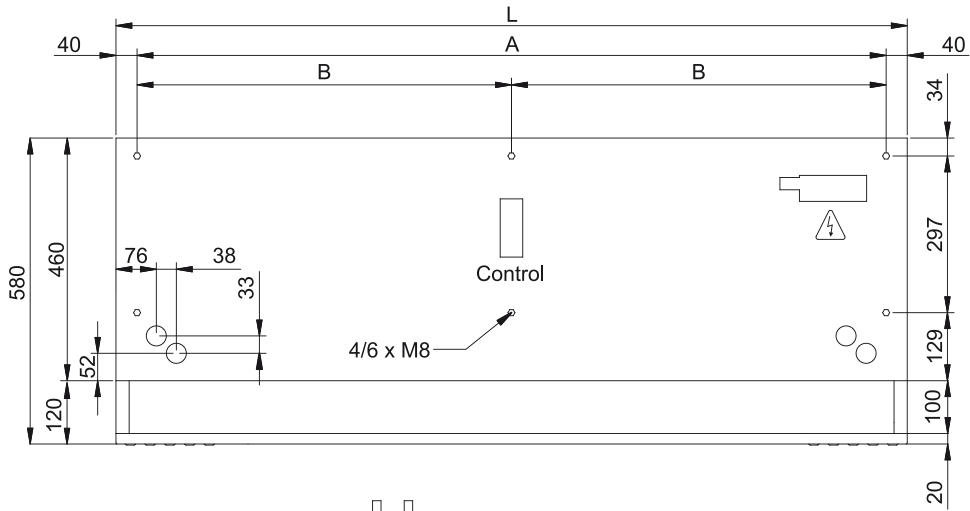

Μοντέλο	Όνομαστική ροή αέρα (m³/h)	Συνιστώμενο ύψος εγκατάστασης (m)	
		230Vx1	400Vx3
DAM ECM 1500 VRF12-ME	2460	2,5-3,8	5/8" - 3/8"
DAM ECM 2000 VRF16-ME	3280	2,5-3,8	5/8" - 3/8"
DAM ECM 2000 VRF19-ME	3280	2,5-3,8	1" - 3/8"
DAM ECM 2500 VRF24-ME	4100	2,5-3,8	1" - 1/2"
DAM ECM 2500 VRF21-ME	4100	2,5-3,8	1" - 3/8"
DAM ECM 3000 VRF30-ME	4920	2,5-3,8	1" - 1/2"
DAM ECM 3000 VRF26-ME	4920	2,5-3,8	1" - 1/2"
DAM ECG 1000 VRF10-ME	2190	3-4,2	5/8" - 3/8"
DAM ECG 1500 VRF13-ME	2920	3-4,2	5/8" - 3/8"
DAM ECG 1500 VRF15-ME	2920	3-4,2	5/8" - 3/8"
DAM ECG 2000 VRF20-ME	4380	3-4,2	1" - 3/8"
DAM ECG 2000 VRF24-ME	4380	3-4,2	1" - 1/2"
DAM ECG 2500 VRF29-ME	5110	3-4,2	1
DAM ECG 2500 VRF25-ME	5110	3-4,2	1
DAM ECG 3000 VRF29-ME	5840	3-4,2	1

ΔΙΑΣΤΑΣΕΙΣ

L	A	B
1000	920	-
1500	1420	710
2000	1920	960
2500	2420	1210
3000	2920	1460