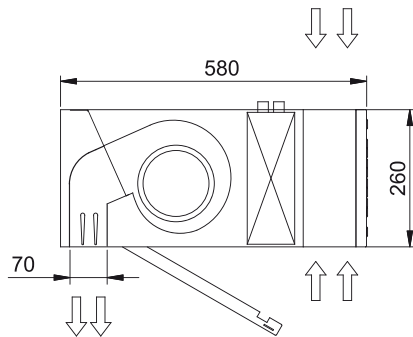

Μοντέλο	Όνομαστική ροή αέρα (m³/h)	Συνιστώμενο ύψος εγκατάστασης (m)	
		230Vx1	400Vx3
DAM ECM 1500 VRF12-ME	2460	2,5-3,8	5/8" - 3/8"
DAM ECM 2000 VRF16-ME	3280	2,5-3,8	5/8" - 3/8"
DAM ECM 2000 VRF19-ME	3280	2,5-3,8	1" - 3/8"
DAM ECM 2500 VRF24-ME	4100	2,5-3,8	1" - 1/2"
DAM ECM 2500 VRF21-ME	4100	2,5-3,8	1" - 3/8"
DAM ECM 3000 VRF30-ME	4920	2,5-3,8	1" - 1/2"
DAM ECM 3000 VRF26-ME	4920	2,5-3,8	1" - 1/2"
DAM ECG 1000 VRF10-ME	2190	3-4,2	5/8" - 3/8"
DAM ECG 1500 VRF13-ME	2920	3-4,2	5/8" - 3/8"
DAM ECG 1500 VRF15-ME	2920	3-4,2	5/8" - 3/8"
DAM ECG 2000 VRF20-ME	4380	3-4,2	1" - 3/8"
DAM ECG 2000 VRF24-ME	4380	3-4,2	1" - 1/2"
DAM ECG 2500 VRF29-ME	5110	3-4,2	1
DAM ECG 2500 VRF25-ME	5110	3-4,2	1
DAM ECG 3000 VRF29-ME	5840	3-4,2	1

ΔΙΑΣΤΑΣΕΙΣ

L	A	B
1000	920	-
1500	1420	710
2000	1920	960
2500	2420	1210
3000	2920	1460