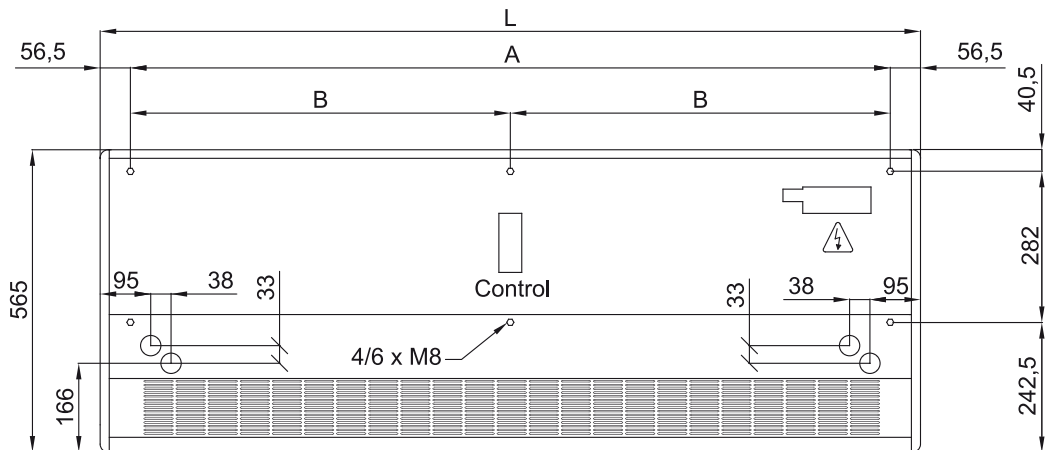

Μοντέλο	Όνομαστική ροή αέρα		Συνιστώμενο ύψος εγκατάστασης (m)
	(m ³ /h)	(m)	
SMART ECM 1000 VRF8-HI	1640	2,5-3,8	
SMART ECM 1500 VRF12-	2460	2,5-3,8	
SMART ECM 2000 VRF16-	3280	2,5-3,8	
SMART ECM 2000 VRF19-	3280	2,5-3,8	
SMART ECM 2500 VRF21-	4100	2,5-3,8	
SMART ECM 2500 VRF24-	4100	2,5-3,8	
SMART ECM 3000 VRF26-	4920	2,5-3,8	
SMART ECG 1000 VRF10-	2190	3-4,2	
SMART ECG 1500 VRF13-	2920	3-4,2	
SMART ECG 1500 VRF15-	2920	3-4,2	
SMART ECG 2000 VRF20-	4380	3-4,2	
SMART ECG 2000 VRF24-	4380	3-4,2	
SMART ECG 2500 VRF25-	5110	3-4,2	

Μοντέλο	Ονομαστική ροή αέρα	Συνιστώμενο ύψος εγκατάστασης
	(m ³ /h)	(m)
SMART ECG 2500 VRF29-	5110	3-4,2
SMART ECG 3000 VRF29-	5840	3-4,2

60Hz

Μοντέλο	Ονομαστική ροή αέρα (m ³ /h)	Εξωτερική μονάδα		Συνιστώμενο ύψος εγκατάστασης (m)
		230Vx1	400Vx3	
SMART ECM 1000 DX8-HI	1640	RAS-3HVNC1	-	2,5-3,8
SMART ECM 1500 DX11-HI	2460	RAS-4HVNC1E	RAS-4HNC1E	2,5-3,8
SMART ECM 2000 DX16-HI	3280	RAS-6HVNC1E	RAS-6HNC1E	2,5-3,8
SMART ECM 2500 DX21-HI	4100	-	RAS-8HNCE	2,5-3,8
SMART ECM 3000 DX26-HI	4920	-	RAS-10HNCE	2,5-3,8
SMART ECG 1000 DX8-HI	2190	RAS-3HVNC1	-	3-4,2
SMART ECG 1500 DX13-HI	2920	RAS-5HVNC1E	RAS-5HNC1E	3-4,2
SMART ECG 1500 DX15-HI	2920	RAS-6HVNC1E	RAS-6HNC1E	3-4,2
SMART ECG 2000 DX22-HI	4380	-	RAS-8HNCE	3-4,2
SMART ECG 2500 DX22-HI	5110	-	RAS-8HNCE	3-4,2
SMART ECG 2500 DX28-HI	5110	-	RAS-10HNCE	3-4,2
SMART ECG 3000 DX28-HI	5840	-	RAS-10HNCE	3-4,2

ΔΙΑΣΤΑΣΕΙΣ

	L	A	B
Smart 1000	1034	920	-
Smart 1500	1534	1420	710
Smart 2000	2034	1920	960
Smart 2500	2534	2420	1210
Smart 3000	3034	2920	1460