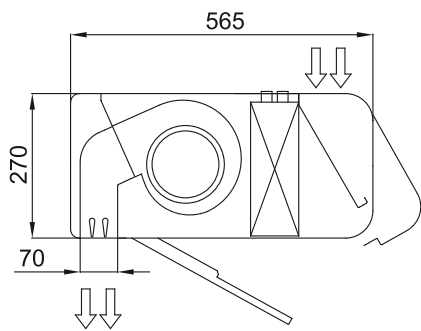

Μοντέλο	Όνομαστική ροή αέρα		Συνιστώμενο ύψος εγκατάστασης (m)
	(m ³ /h)	(m)	
SMART ECM 1000 VRF8-HI	1640	2,5-3,8	
SMART ECM 1500 VRF12-	2460	2,5-3,8	
SMART ECM 2000 VRF16-	3280	2,5-3,8	
SMART ECM 2000 VRF19-	3280	2,5-3,8	
SMART ECM 2500 VRF21-	4100	2,5-3,8	
SMART ECM 2500 VRF24-	4100	2,5-3,8	
SMART ECM 3000 VRF26-	4920	2,5-3,8	
SMART ECG 1000 VRF10-	2190	3-4,2	
SMART ECG 1500 VRF13-	2920	3-4,2	
SMART ECG 1500 VRF15-	2920	3-4,2	
SMART ECG 2000 VRF20-	4380	3-4,2	
SMART ECG 2000 VRF24-	4380	3-4,2	
SMART ECG 2500 VRF25-	5110	3-4,2	

ΔΙΑΣΤΑΣΕΙΣ

	L	A	B
Smart 1000	1034	920	-
Smart 1500	1534	1420	710
Smart 2000	2034	1920	960
Smart 2500	2534	2420	1210
Smart 3000	3034	2920	1460