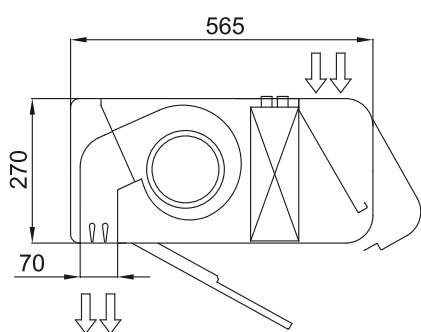

Μοντέλο	Όνομαστική ροή αέρα (m³/h)	Συνιστώμενο ύψος εγκατάστασης (m)	
		230Vx1	400Vx3
SMART ECM 1000 VRF8-LG	1640	2,5-3,8	5/8" - 3/8"
SMART ECM 1500 VRF12-LG	2460	2,5-3,8	5/8" - 3/8"
SMART ECM 2000 VRF16-LG	3280	2,5-3,8	5/8" - 3/8"
SMART ECM 2000 VRF19-LG	3280	2,5-3,8	1" - 3/8"
SMART ECM 2500 VRF24-LG	4100	2,5-3,8	1" - 3/8"
SMART ECM 2500 VRF21-LG	4100	2,5-3,8	1" - 3/8"
SMART ECM 3000 VRF26-LG	4920	2,5-3,8	7/8" - 1/2"
SMART ECG 1000 VRF10-LG	2190	3-4,2	5/8" - 3/8"
SMART ECG 1500 VRF15-LG	2920	3-4,2	5/8" - 3/8"
SMART ECG 2000 VRF24-LG	4380	3-4,2	1" - 3/8"

Μοντέλο	Όνομαστική ροή αέρα	Συνιστώμενο ύψος εγκατάστασης
	(m <sup>3</sup> /h)	(m)
SMART ECG 2000 VRF20-LG	4380	3-4,2 1
SMART ECG 2500 VRF25-LG	5110	3-4,2 7/8" - 1/2"
SMART ECG 2500 VRF29-LG	5110	3-4,2 7/8" - 1/2"
SMART ECG 3000 VRF29-LG	5840	3-4,2 7/8" - 1/2"
SMART ECG 3000 VRF34-LG	5840	3-4,2 7/8" - 1/2"

ΔΙΑστάσεις

	L	A	B
Smart 1000	1034	920	-
Smart 1500	1534	1420	710
Smart 2000	2034	1920	960
Smart 2500	2534	2420	1210
Smart 3000	3034	2920	1460