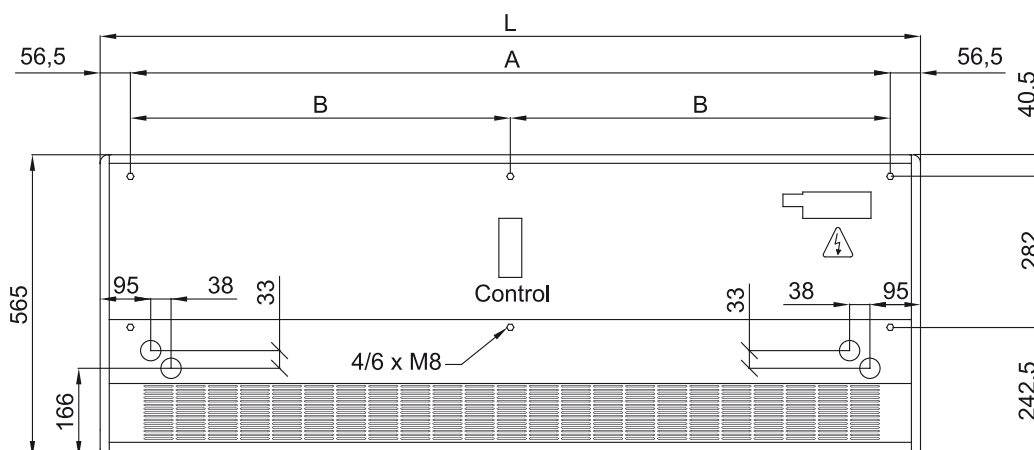

Προδιαγραφές

50Hz

Μοντέλο	Όνομαστική ροή αέρα (m³/h)	Συνιστώμενο ύψος εγκατάστασης (m)	Εξωτερική μονάδα	
			230Vx1	400Vx3
SMART ECM 1000 DX8-LG	1640	2,5-3,8	UUC1 U40 (30)	-
SMART ECM 1500 DX11-LG	2460	2,5-3,8	UUD1 U30 (36)	UUD3 U30 (36)
SMART ECM 2000 DX16-LG	3280	2,5-3,8	UUD1 U30 (60)	UUD3 U30 (60)
SMART ECM 2500 DX22-LG	4100	2,5-3,8	-	UU70W U34
SMART ECM 3000 DX27-LG	4920	2,5-3,8	-	UU85W U74
SMART ECG 1000 DX10-LG	2190	3-4,2	UUD1 U30 (36)	UUD3 U30 (36)
SMART ECG 1500 DX15-LG	2920	3-4,2	UUD1 U30 (48)	UUD3 U30 (48)
SMART ECG 2000 DX22-LG	4380	3-4,2	-	UU70W U34
SMART ECG 2500 DX27-LG	5110	3-4,2	-	UU85W U74
SMART ECG 2500 DX22-LG	5110	3-4,2	-	UU70W U34
SMART ECG 3000 DX27-LG	5840	3-4,2	-	UU85W U74

Μοντέλο	Όνομαστική ροή αέρα (m³/h)	Συνιστώμενο ύψος εγκατάστασης (m)	
		230Vx1	400Vx3
SMART ECM 1000 VRF8-LG	1640	2,5-3,8	5/8" - 3/8"
SMART ECM 1500 VRF12-LG	2460	2,5-3,8	5/8" - 3/8"
SMART ECM 2000 VRF16-LG	3280	2,5-3,8	5/8" - 3/8"
SMART ECM 2000 VRF19-LG	3280	2,5-3,8	1" - 3/8"
SMART ECM 2500 VRF24-LG	4100	2,5-3,8	1" - 3/8"
SMART ECM 2500 VRF21-LG	4100	2,5-3,8	1" - 3/8"
SMART ECM 3000 VRF26-LG	4920	2,5-3,8	7/8" - 1/2"
SMART ECG 1000 VRF10-LG	2190	3-4,2	5/8" - 3/8"
SMART ECG 1500 VRF15-LG	2920	3-4,2	5/8" - 3/8"
SMART ECG 2000 VRF24-LG	4380	3-4,2	1" - 3/8"

Μοντέλο	Όνομαστική ροή αέρα	Συνιστώμενο ύψος εγκατάστασης
	(m <sup>3</sup> /h)	(m)
SMART ECG 2000 VRF20-LG	4380	3-4,2 1
SMART ECG 2500 VRF25-LG	5110	3-4,2 7/8" - 1/2"
SMART ECG 2500 VRF29-LG	5110	3-4,2 7/8" - 1/2"
SMART ECG 3000 VRF29-LG	5840	3-4,2 7/8" - 1/2"
SMART ECG 3000 VRF34-LG	5840	3-4,2 7/8" - 1/2"

ΔΙΑστάσεις

	L	A	B
Smart 1000	1034	920	-
Smart 1500	1534	1420	710
Smart 2000	2034	1920	960
Smart 2500	2534	2420	1210
Smart 3000	3034	2920	1460