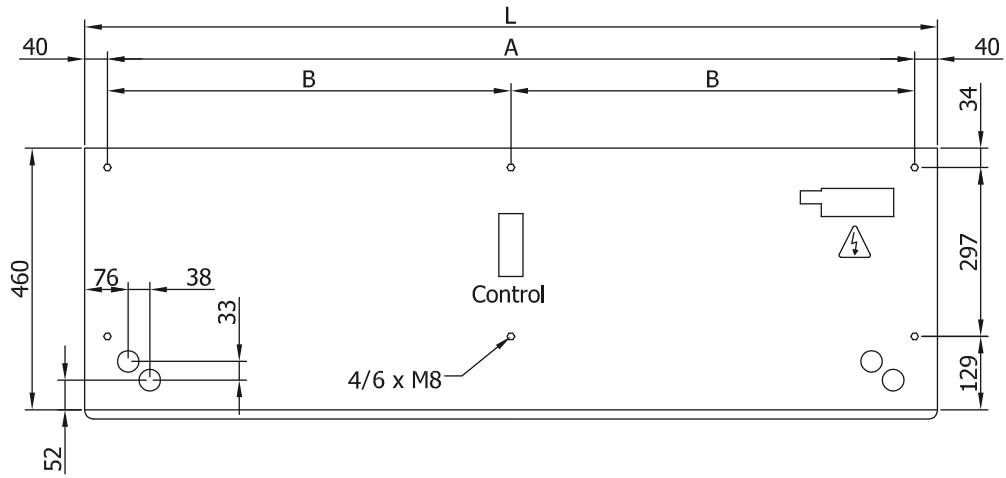

Μοντέλο	Όνομαστική ροή αέρα (m³/h)	Συνιστώμενο ύψος εγκατάστασης (m)	Εξωτερική μονάδα	
			230Vx1	400Vx3
ECM 1000 VRV8-DA	1640	2,5-3,8	-	5/8" - 3/8"
ECM 1500 VRV12-DA	2460	2,5-3,5	-	5/8" - 3/8"
ECM 2000 VRV16-DA	3280	2,5-3,8	-	5/8" - 3/8"
ECM 2000 VRV19-DA	3280	2,5-3,8	-	3/4" - 3/8"
ECM 2500 VRV21-DA	4100	2,5-3,8	-	3/4" - 3/8"
ECM 2500 VRV24-DA	4100	2,5-3,8	-	3/4" - 3/8"
ECM 3000 VRV26-DA	4920	2,5-3,8	-	3/4" - 3/8"
ECM 3000 VRV30-DA	4920	2,5-3,8	-	7/8" - 3/8"
ECG 1000 VRV10-DA	2190	3-4,2	-	5/8" - 3/8"
ECG 1500 VRV13-DA	2920	3-4,2	-	5/8" - 3/8"
ECG 1500 VRV15-DA	2920	3-4,2	-	5/8" - 3/8"
ECG 2000 VRV20-DA	4380	3-4,2	-	3/4" - 3/8"
ECG 2000 VRV24-DA	4380	3-4,2	-	3/4" - 3/8"
ECG 2500 VRV25-DA	5110	3-4,2	-	3/4" - 3/8"
ECG 2500 VRV29-DA	5110	3-4,2	-	7/8" - 3/8"
ECG 3000 VRV29-DA	5840	3-4,2	-	7/8" - 3/8"
ECG 3000 VRV34-DA	5840	3-4,2	-	7/8" - 3/8"

Μοντέλο	Όνομαστική ροή αέρα (m ³ /h)	Συνιστώμενο ύψος εγκατάστασης (m)	
ECM 1000 VRV8-DA	1640	2,5-3,8	5/8" - 3/8"
ECM 1500 VRV12-DA	2460	2,5-3,5	5/8" - 3/8"
ECM 2000 VRV16-DA	3280	2,5-3,8	5/8" - 3/8"
ECM 2000 VRV19-DA	3280	2,5-3,8	3/4" - 3/8"
ECM 2500 VRV21-DA	4100	2,5-3,8	3/4" - 3/8"
ECM 2500 VRV24-DA	4100	2,5-3,8	3/4" - 3/8"
ECM 3000 VRV26-DA	4920	2,5-3,8	3/4" - 3/8"
ECM 3000 VRV30-DA	4920	2,5-3,8	7/8" - 3/8"
ECG 1000 VRV10-DA	2190	3-4,2	5/8" - 3/8"
ECG 1500 VRV13-DA	2920	3-4,2	5/8" - 3/8"
ECG 1500 VRV15-DA	2920	3-4,2	5/8" - 3/8"
ECG 2000 VRV20-DA	4380	3-4,2	3/4" - 3/8"
ECG 2000 VRV24-DA	4380	3-4,2	3/4" - 3/8"
ECG 2500 VRV25-DA	5110	3-4,2	3/4" - 3/8"
ECG 2500 VRV29-DA	5110	3-4,2	7/8" - 3/8"
ECG 3000 VRV29-DA	5840	3-4,2	7/8" - 3/8"
ECG 3000 VRV34-DA	5840	3-4,2	7/8" - 3/8"

ΔΙΑΣΤΑΣΕΙΣ

L	A	B
1000	920	-
1500	1420	710
2000	1920	960
2500	2420	1210
3000	2920	1460