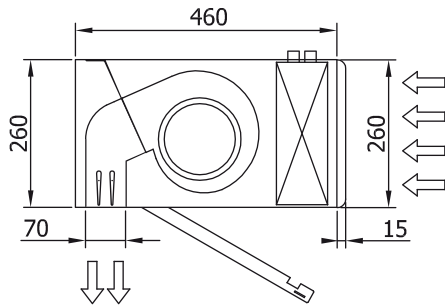

Μοντέλο	Όνομαστική ροή αέρα (m³/h)	Συνιστώμενο ύψος εγκατάστασης (m)	Εξωτερική μονάδα	
			230Vx1	400Vx3
ECM 1000 VRV8-DA	1640	2,5-3,8	-	5/8" - 3/8"
ECM 1500 VRV12-DA	2460	2,5-3,5	-	5/8" - 3/8"
ECM 2000 VRV16-DA	3280	2,5-3,8	-	5/8" - 3/8"
ECM 2000 VRV19-DA	3280	2,5-3,8	-	3/4" - 3/8"
ECM 2500 VRV21-DA	4100	2,5-3,8	-	3/4" - 3/8"
ECM 2500 VRV24-DA	4100	2,5-3,8	-	3/4" - 3/8"
ECM 3000 VRV26-DA	4920	2,5-3,8	-	3/4" - 3/8"
ECM 3000 VRV30-DA	4920	2,5-3,8	-	7/8" - 3/8"
ECG 1000 VRV10-DA	2190	3-4,2	-	5/8" - 3/8"
ECG 1500 VRV13-DA	2920	3-4,2	-	5/8" - 3/8"
ECG 1500 VRV15-DA	2920	3-4,2	-	5/8" - 3/8"
ECG 2000 VRV20-DA	4380	3-4,2	-	3/4" - 3/8"
ECG 2000 VRV24-DA	4380	3-4,2	-	3/4" - 3/8"
ECG 2500 VRV25-DA	5110	3-4,2	-	3/4" - 3/8"
ECG 2500 VRV29-DA	5110	3-4,2	-	7/8" - 3/8"
ECG 3000 VRV29-DA	5840	3-4,2	-	7/8" - 3/8"
ECG 3000 VRV34-DA	5840	3-4,2	-	7/8" - 3/8"

Μοντέλο	Όνομαστική ροή αέρα (m ³ /h)	Συνιστώμενο ύψος εγκατάστασης (m)	
ECM 1000 VRV8-DA	1640	2,5-3,8	5/8" - 3/8"
ECM 1500 VRV12-DA	2460	2,5-3,5	5/8" - 3/8"
ECM 2000 VRV16-DA	3280	2,5-3,8	5/8" - 3/8"
ECM 2000 VRV19-DA	3280	2,5-3,8	3/4" - 3/8"
ECM 2500 VRV21-DA	4100	2,5-3,8	3/4" - 3/8"
ECM 2500 VRV24-DA	4100	2,5-3,8	3/4" - 3/8"
ECM 3000 VRV26-DA	4920	2,5-3,8	3/4" - 3/8"
ECM 3000 VRV30-DA	4920	2,5-3,8	7/8" - 3/8"
ECG 1000 VRV10-DA	2190	3-4,2	5/8" - 3/8"
ECG 1500 VRV13-DA	2920	3-4,2	5/8" - 3/8"
ECG 1500 VRV15-DA	2920	3-4,2	5/8" - 3/8"
ECG 2000 VRV20-DA	4380	3-4,2	3/4" - 3/8"
ECG 2000 VRV24-DA	4380	3-4,2	3/4" - 3/8"
ECG 2500 VRV25-DA	5110	3-4,2	3/4" - 3/8"
ECG 2500 VRV29-DA	5110	3-4,2	7/8" - 3/8"
ECG 3000 VRV29-DA	5840	3-4,2	7/8" - 3/8"
ECG 3000 VRV34-DA	5840	3-4,2	7/8" - 3/8"

ΔΙΑΣΤΑΣΕΙΣ

L	A	B
1000	920	-
1500	1420	710
2000	1920	960
2500	2420	1210
3000	2920	1460