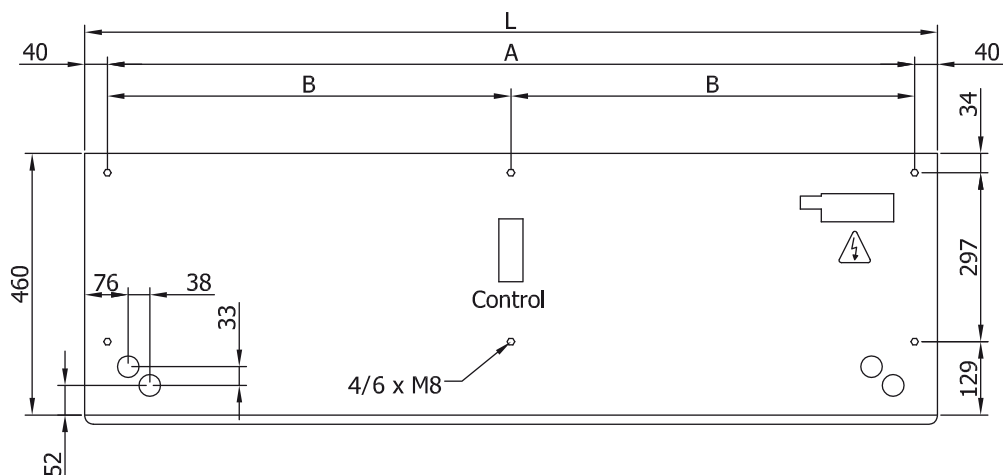

Προδιαγραφές

50Hz

Μοντέλο	Ονομαστική ροή αέρα (m³/h)	Συνιστώμενο ύψος εγκατάστασης (m)	Εξωτερική μονάδα 230Vx1	Εξωτερική μονάδα 400Vx3
ECM 2500 DX22-LG	4100	2,5-3,8	-	UU70W U34 1" - 3/8"
ECM 3000 DX27-LG	4920	2,5-3,8	-	UU85W U74 7/8" - 1/2"
ECG 2000 DX22-LG	4380	3-4,2	-	UU70W U34 1" - 3/8"
ECG 2500 DX27-LG	5110	3-4,2	-	UU85W U74 7/8" - 1/2"
ECG 3000 DX27-LG	5840	3-4,2	-	UU85W U74 7/8" - 1/2"
ECM 1000 DX8-LG	1640	2,5-3,8	UUC1 U40 (30)	- 5/8" - 3/8"
ECM 1500 DX11-LG	2460	2,5-3,8	UUD1 U30 (36)	UUD3 U30 (36) 5/8" - 3/8"
ECM 2000 DX16-LG	3280	2,5-3,8	UUD1 U30 (60)	UUD3 U30 (60) 5/8" - 3/8"
ECG 1000 DX10-LG	2190	3-4,2	UUD1 U30 (36)	UUD3 U30 (36) 5/8" - 3/8"
ECG 1500 DX15-LG	2920	3-4,2	UUD1 U30 (48)	UUD3 U30 (48) 5/8" - 3/8"
ECG 2500 DX22-LG	5110	3-4,2	-	UU70W U34 1

Μοντέλο	Ονομαστική ροή αέρα (m³/h)	Συνιστώμενο ύψος εγκατάστασης (m)
ECM 1000 VRF8-LG	1640	2,5-3,8 5/8" - 3/8"
ECM 1500 VRF12-LG	2460	2,5-3,8 5/8" - 3/8"
ECM 2000 VRF19-LG	3280	2,5-3,8 1" - 3/8"
ECM 2000 VRF16-LG	3280	2,5-3,8 5/8" - 3/8"
ECM 2500 VRF24-LG	4100	2,5-3,8 1" - 3/8"
ECM 2500 VRF21-LG	4100	2,5-3,8 1" - 3/8"
ECM 3000 VRF26-LG	4920	2,5-3,8 7/8" - 1/2"
ECG 1000 VRF10-LG	2190	3-4,2 5/8" - 3/8"
ECG 1500 VRF15-LG	2920	3-4,2 5/8" - 3/8"
ECG 2000 VRF24-LG	4380	3-4,2 1" - 3/8"
ECG 2000 VRF20-LG	4380	3-4,2 1
ECG 2500 VRF25-LG	5110	3-4,2 7/8" - 1/2"
ECG 2500 VRF29-LG	5110	3-4,2 7/8" - 1/2"
ECG 3000 VRF29-LG	5840	3-4,2 7/8" - 1/2"
ECG 3000 VRF34-LG	5840	3-4,2 7/8" - 1/2"

ΔΙΑΣΤΑΣΕΙΣ

L	A	B
1000	920	-
1500	1420	710
2000	1920	960
2500	2420	1210
3000	2920	1460