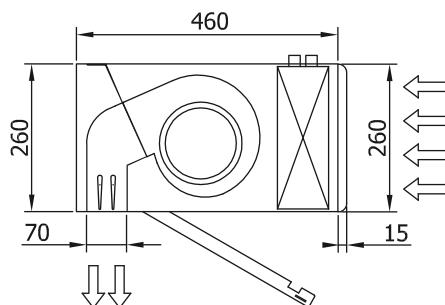

Προδιαγραφές

50Hz

Μοντέλο	Ονομαστική ροή αέρα (m³/h)	Συνιστώμενο ύψος εγκατάστασης (m)	Εξωτερική μονάδα 230Vx1	Εξωτερική μονάδα 400Vx3
ECM 2500 DX22-LG	4100	2,5-3,8	-	UU70W U34 1" - 3/8"
ECM 3000 DX27-LG	4920	2,5-3,8	-	UU85W U74 7/8" - 1/2"
ECG 2000 DX22-LG	4380	3-4,2	-	UU70W U34 1" - 3/8"
ECG 2500 DX27-LG	5110	3-4,2	-	UU85W U74 7/8" - 1/2"
ECG 3000 DX27-LG	5840	3-4,2	-	UU85W U74 7/8" - 1/2"
ECM 1000 DX8-LG	1640	2,5-3,8	UUC1 U40 (30)	- 5/8" - 3/8"
ECM 1500 DX11-LG	2460	2,5-3,8	UUD1 U30 (36)	UUD3 U30 (36) 5/8" - 3/8"
ECM 2000 DX16-LG	3280	2,5-3,8	UUD1 U30 (60)	UUD3 U30 (60) 5/8" - 3/8"
ECG 1000 DX10-LG	2190	3-4,2	UUD1 U30 (36)	UUD3 U30 (36) 5/8" - 3/8"
ECG 1500 DX15-LG	2920	3-4,2	UUD1 U30 (48)	UUD3 U30 (48) 5/8" - 3/8"
ECG 2500 DX22-LG	5110	3-4,2	-	UU70W U34 1

Μοντέλο	Ονομαστική ροή αέρα (m³/h)	Συνιστώμενο ύψος εγκατάστασης (m)
ECM 1000 VRF8-LG	1640	2,5-3,8 5/8" - 3/8"
ECM 1500 VRF12-LG	2460	2,5-3,8 5/8" - 3/8"
ECM 2000 VRF19-LG	3280	2,5-3,8 1" - 3/8"
ECM 2000 VRF16-LG	3280	2,5-3,8 5/8" - 3/8"
ECM 2500 VRF24-LG	4100	2,5-3,8 1" - 3/8"
ECM 2500 VRF21-LG	4100	2,5-3,8 1" - 3/8"
ECM 3000 VRF26-LG	4920	2,5-3,8 7/8" - 1/2"
ECG 1000 VRF10-LG	2190	3-4,2 5/8" - 3/8"
ECG 1500 VRF15-LG	2920	3-4,2 5/8" - 3/8"
ECG 2000 VRF24-LG	4380	3-4,2 1" - 3/8"
ECG 2000 VRF20-LG	4380	3-4,2 1
ECG 2500 VRF25-LG	5110	3-4,2 7/8" - 1/2"
ECG 2500 VRF29-LG	5110	3-4,2 7/8" - 1/2"
ECG 3000 VRF29-LG	5840	3-4,2 7/8" - 1/2"
ECG 3000 VRF34-LG	5840	3-4,2 7/8" - 1/2"

ΔΙΑΣΤΑΣΕΙΣ

L	A	B
1000	920	-
1500	1420	710
2000	1920	960
2500	2420	1210
3000	2920	1460