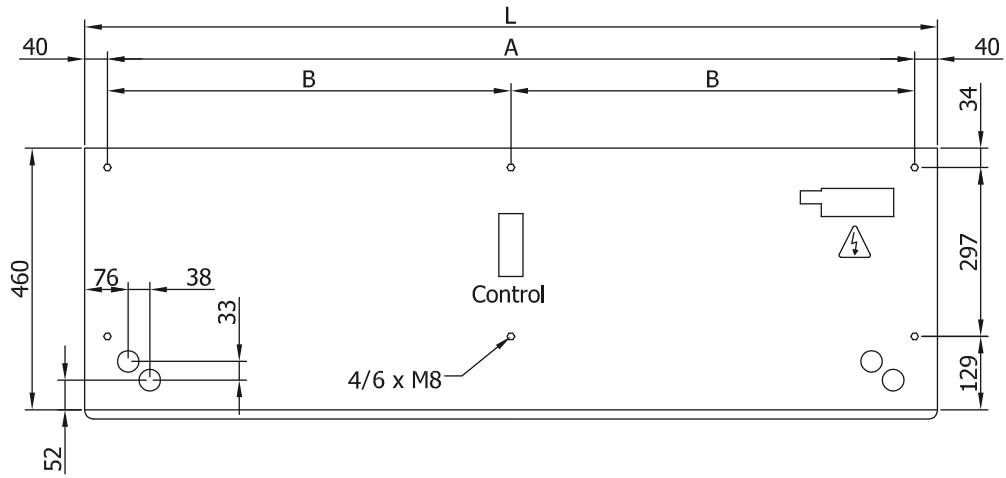

Μοντέλο	Όνομαστική ροή αέρα (m³/h)	Συνιστώμενο ύψος εγκατάστασης (m)	
ECM 1500 VRF12-ME	2460	2,5-3,8	5/8" - 3/8"
ECM 2000 VRF16-ME	3280	2,5-3,8	5/8" - 3/8"
ECM 2000 VRF19-ME	3280	2,5-3,8	1" - 3/8"
ECM 2500 VRF24-ME	4100	2,5-3,8	1" - 1/2"
ECM 2500 VRF21-ME	4100	2,5-3,8	1" - 3/8"
ECM 3000 VRF30-ME	4920	2,5-3,8	1" - 1/2"
ECM 3000 VRF26-ME	4920	2,5-3,8	1" - 1/2"
ECG 1000 VRF10-ME	2190	3-4,2	5/8" - 3/8"
ECG 1500 VRF15-ME	2920	3-4,2	5/8" - 3/8"
ECG 1500 VRF13-ME	2920	3-4,2	5/8" - 3/8"
ECG 2000 VRF24-ME	4380	3-4,2	1" - 1/2"
ECG 2000 VRF20-ME	4380	3-4,2	1
ECG 2500 VRF29-ME	5110	3-4,2	1" - 1/2"
ECG 2500 VRF25-ME	5110	3-4,2	1
ECG 3000 VRF29-ME	5840	3-4,2	1" - 1/2"
RECM 2500 VRF24-HI	4100	2,5-3,8	-

ΔΙΑΣΤΑΣΕΙΣ

L	A	B
1000	920	-
1500	1420	710
2000	1920	960
2500	2420	1210
3000	2920	1460