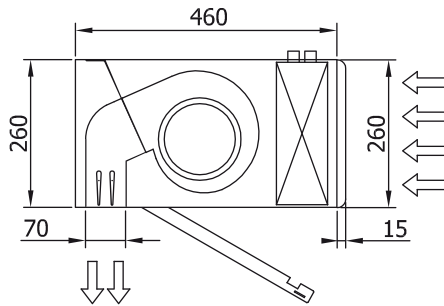

Μοντέλο	Όνομαστική ροή αέρα (m³/h)	Συνιστώμενο ύψος εγκατάστασης (m)	
ECM 1500 VRF12-ME	2460	2,5-3,8	5/8" - 3/8"
ECM 2000 VRF16-ME	3280	2,5-3,8	5/8" - 3/8"
ECM 2000 VRF19-ME	3280	2,5-3,8	1" - 3/8"
ECM 2500 VRF24-ME	4100	2,5-3,8	1" - 1/2"
ECM 2500 VRF21-ME	4100	2,5-3,8	1" - 3/8"
ECM 3000 VRF30-ME	4920	2,5-3,8	1" - 1/2"
ECM 3000 VRF26-ME	4920	2,5-3,8	1" - 1/2"
ECG 1000 VRF10-ME	2190	3-4,2	5/8" - 3/8"
ECG 1500 VRF15-ME	2920	3-4,2	5/8" - 3/8"
ECG 1500 VRF13-ME	2920	3-4,2	5/8" - 3/8"
ECG 2000 VRF24-ME	4380	3-4,2	1" - 1/2"
ECG 2000 VRF20-ME	4380	3-4,2	1
ECG 2500 VRF29-ME	5110	3-4,2	1" - 1/2"
ECG 2500 VRF25-ME	5110	3-4,2	1
ECG 3000 VRF29-ME	5840	3-4,2	1" - 1/2"
RECM 2500 VRF24-HI	4100	2,5-3,8	-

ΔΙΑΣΤΑΣΕΙΣ

L	A	B
1000	920	-
1500	1420	710
2000	1920	960
2500	2420	1210
3000	2920	1460