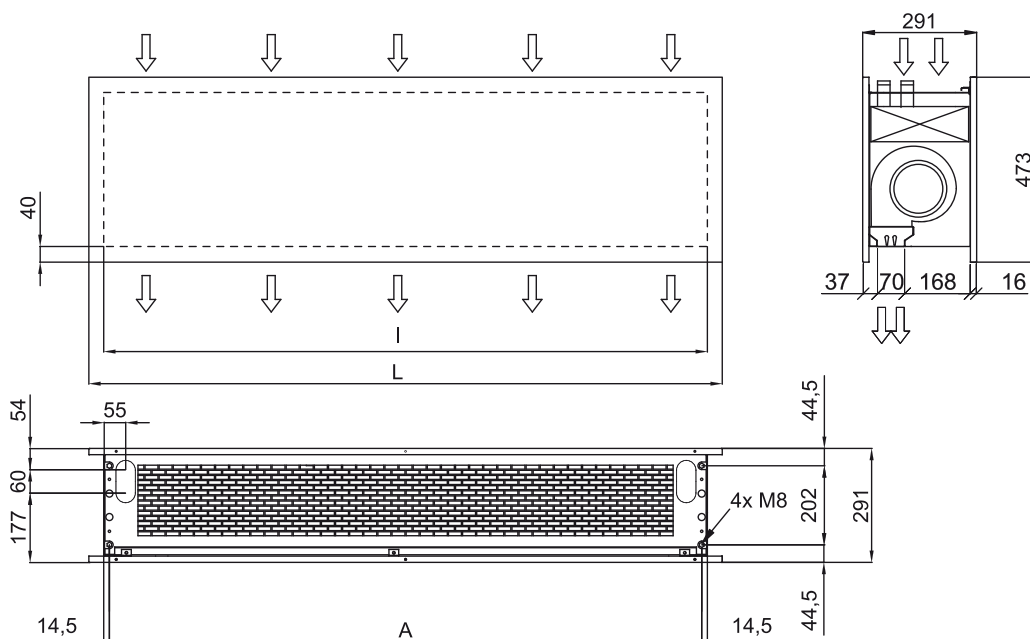

Μοντέλο	Ονομαστική ροή αέρα (m ³ /h)	Συνιστώμενο ύψος εγκατάστασης (m)	
		230Vx1	400Vx3
ZEN ECG 1000 VRF10-LG	2190	3-4,2	5/8" - 3/8"
ZEN ECG 1500 VRF15-LG	2920	3-4,2	5/8" - 3/8"
ZEN ECG 2000 VRF24-LG	4380	3-4,2	1" - 3/8"
ZEN ECG 2000 VRF20-LG	4380	3-4,2	1
ZEN ECG 2500 VRF25-LG	5110	3-4,2	7/8" - 1/2"
ZEN ECG 2500 VRF29-LG	5110	3-4,2	7/8" - 1/2"

60Hz

Μοντέλο	Ονομαστική ροή αέρα (m ³ /h)	Συνιστώμενο ύψος εγκατάστασης (m)	Εξωτερική μονάδα	
			230Vx1	400Vx3
ZEN ECG 1000 DX10-LG	2190	3-4,2	UUD1 U30 (36)	UUD3 U30 (36) 5/8" - 3/8"
ZEN ECG 1500 DX15-LG	2920	3-4,2	UUD1 U30 (48)	UUD3 U30 (48) 5/8" - 3/8"
ZEN ECG 2000 DX22-LG	4380	3-4,2	-	UU70W U34 1" - 3/8"
ZEN ECG 2500 DX27-LG	5110	3-4,2	-	UU85W U74 7/8" - 1/2"
ZEN ECG 2500 DX22-LG	5110	3-4,2	-	UU70W U34 1" - 3/8"

ΔΙΑΣΤΑΣΕΙΣ

	L	I	A
Zen 1000	1220	1140	1115
Zen 1500	1620	1544	1515
Zen 2000	2120	2044	2015
Zen 2500	2620	2544	2515