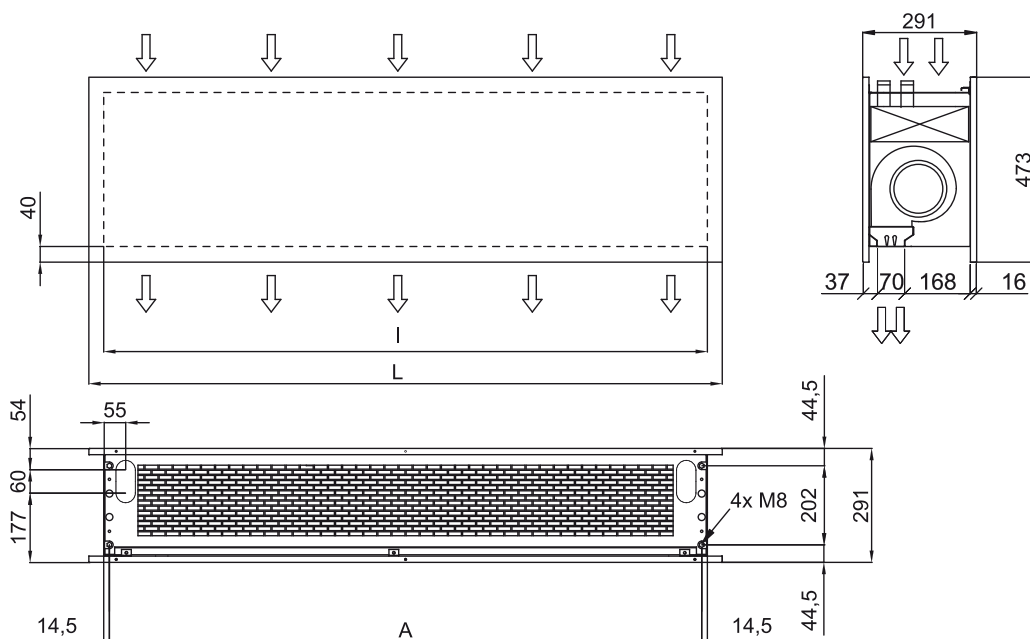

Μοντέλο	Ονομαστική ροή αέρα (m <sup>3</sup> /h)	Συνιστώμενο ύψος εγκατάστασης	
		(m)	
ZEN ECG 1000 VRF10-LG	2190	3-4,2	5/8" - 3/8"
ZEN ECG 1500 VRF15-LG	2920	3-4,2	5/8" - 3/8"
ZEN ECG 2000 VRF24-LG	4380	3-4,2	1" - 3/8"
ZEN ECG 2000 VRF20-LG	4380	3-4,2	1
ZEN ECG 2500 VRF25-LG	5110	3-4,2	7/8" - 1/2"
ZEN ECG 2500 VRF29-LG	5110	3-4,2	7/8" - 1/2"

60Hz

Μοντέλο	Ονομαστική ροή αέρα (m <sup>3</sup> /h)	Συνιστώμενο ύψος εγκατάστασης (m)	Εξωτερική μονάδα	
			230Vx1	400Vx3
ZEN ECG 1000 DX10-LG	2190	3-4,2	UUD1 U30 (36)	UUD3 U30 (36) 5/8" - 3/8"
ZEN ECG 1500 DX15-LG	2920	3-4,2	UUD1 U30 (48)	UUD3 U30 (48) 5/8" - 3/8"
ZEN ECG 2000 DX22-LG	4380	3-4,2	-	UU70W U34 1" - 3/8"
ZEN ECG 2500 DX27-LG	5110	3-4,2	-	UU85W U74 7/8" - 1/2"
ZEN ECG 2500 DX22-LG	5110	3-4,2	-	UU70W U34 1" - 3/8"

ΔΙΑΣΤΑΣΕΙΣ

	L	I	A
Zen 1000	1220	1140	1115
Zen 1500	1620	1544	1515
Zen 2000	2120	2044	2015
Zen 2500	2620	2544	2515