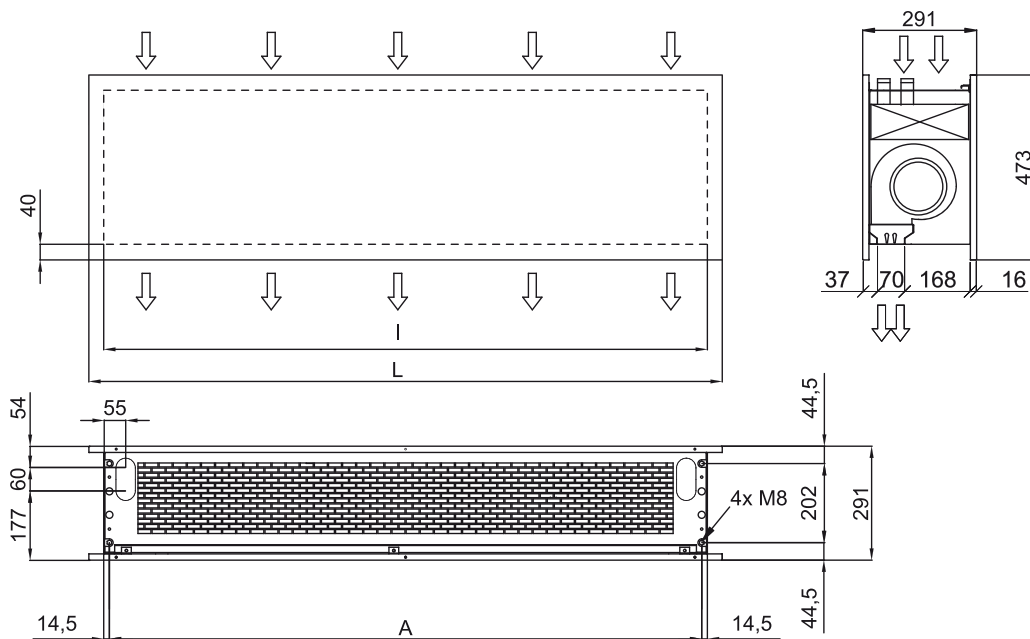

## Προδιαγραφές

50Hz

Μοντέλο	Όνομαστική ροή αέρα (m³/h)	Συνιστώμενο ύψος εγκατάστασης (m)	Εξωτερική μονάδα	
			230Vx1	400Vx3
ZEN ECG 1000 DX10-ME	2190	3-4,2	PUZ-ZM100VKA	PUZ-ZM100YKA 5/8" - 3/8"
ZEN ECG 1500 DX14-ME	2920	3-4,2	PUZ-ZM125VKA	PUZ-ZM125YKA 5/8" - 3/8"
ZEN ECG 2000 DX22-ME	4380	3-4,2	-	PUZ-ZM200YKA 1" - 3/8"
ZEN ECG 2000 DX24-ME	4380	3-4,2	-	PUZ-ZM250YKA 1" - 1/2"
ZEN ECG 2500 DX27-ME	5110	3-4,2	-	PUZ-ZM250YKA 1" - 1/2"

Μοντέλο	Όνομαστική ροή αέρα (m³/h)	Συνιστώμενο ύψος εγκατάστασης (m)	
		230Vx1	400Vx3
ZEN ECG 1000 VRF10-ME	2190	3-4,2	5/8" - 3/8"
ZEN ECG 1500 VRF13-ME	2920	3-4,2	5/8" - 3/8"
ZEN ECG 1500 VRF15-ME	2920	3-4,2	5/8" - 3/8"
ZEN ECG 2000 VRF20-ME	4380	3-4,2	1" - 3/8"
ZEN ECG 2000 VRF24-ME	4380	3-4,2	1" - 1/2"
ZEN ECG 2500 VRF29-ME	5110	3-4,2	1" - 1/2"
ZEN ECG 2500 VRF25-ME	5110	3-4,2	1" - 1/2"

ΔΙΑΣΤΑΣΕΙΣ

	L	I	A
Zen 1000	1220	1140	1115
Zen 1500	1620	1544	1515
Zen 2000	2120	2044	2015
Zen 2500	2620	2544	2515