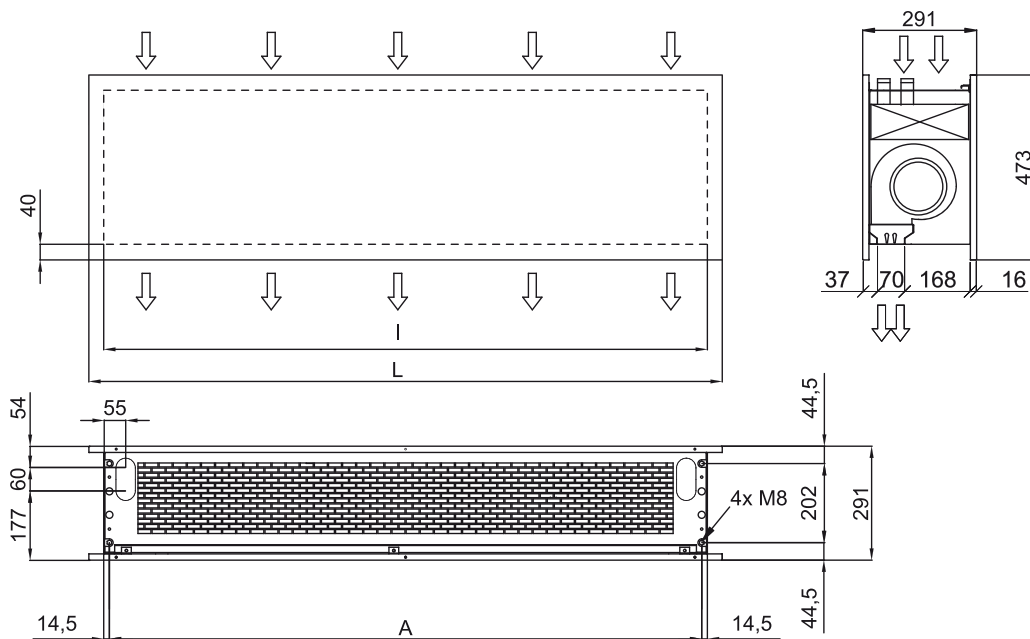

Μοντέλο	Ονομαστική ροή αέρα	Συνιστώμενο ύψος εγκατάστασης	
	(m³/h)	(m)	(m)
ZEN ECG 1000 VRF10-ME	2190	3-4,2	5/8" - 3/8"
ZEN ECG 1500 VRF13-ME	2920	3-4,2	5/8" - 3/8"
ZEN ECG 1500 VRF15-ME	2920	3-4,2	5/8" - 3/8"
ZEN ECG 2000 VRF20-ME	4380	3-4,2	1" - 3/8"
ZEN ECG 2000 VRF24-ME	4380	3-4,2	1" - 1/2"
ZEN ECG 2500 VRF29-ME	5110	3-4,2	1" - 1/2"
ZEN ECG 2500 VRF25-ME	5110	3-4,2	1" - 1/2"

ΔΙΑΣΤΑΣΕΙΣ

	L	I	A
Zen 1000	1220	1140	1115
Zen 1500	1620	1544	1515
Zen 2000	2120	2044	2015
Zen 2500	2620	2544	2515