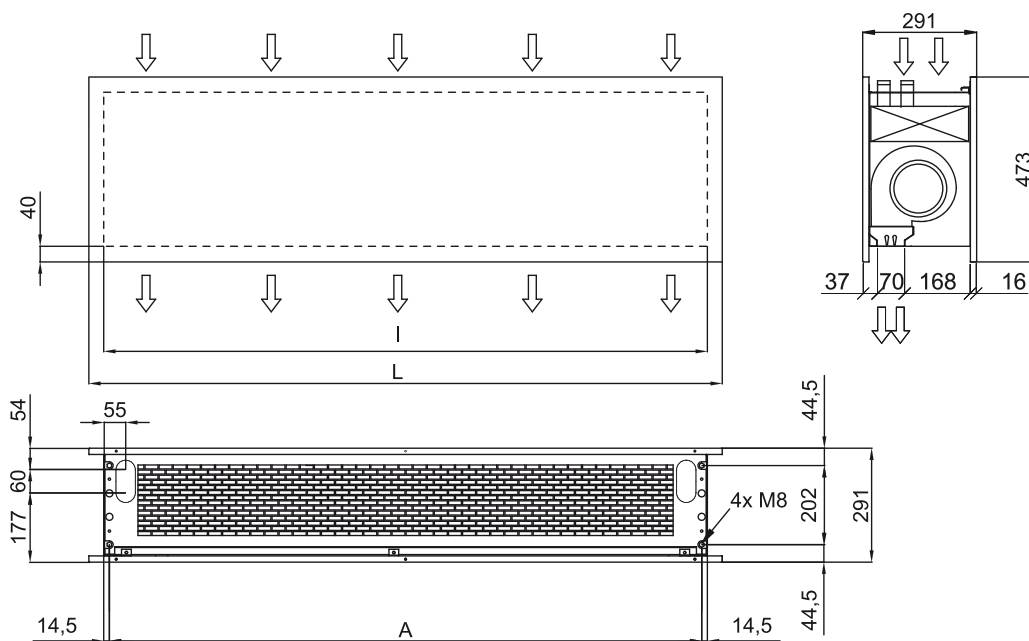

Μοντέλο	Όνομαστική ροή αέρα	Συνιστώμενο ύψος εγκατάστασης
	(m³/h)	(m)
ZEN ECG 1000 VRF10-TO	2190	3-4,2
ZEN ECG 1500 VRF13-TO	2920	3-4,2
ZEN ECG 1500 VRF15-TO	2920	3-4,2
ZEN ECG 2000 VRF20-TO	4380	3-4,2
ZEN ECG 2000 VRF24-TO	4380	3-4,2
ZEN ECG 2500 VRF25-TO	5110	3-4,2
ZEN ECG 2500 VRF29-TO	5110	3-4,2

ΔΙΑΤΑΞΕΙΣ

	L	I	A
Zen 1000	1220	1140	1115
Zen 1500	1620	1544	1515
Zen 2000	2120	2044	2015
Zen 2500	2620	2544	2515