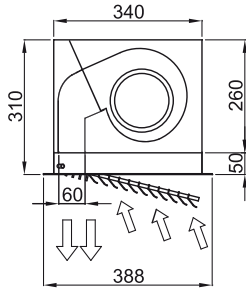

Μοντέλο	Ονομαστική ροή αέρα (m³/h)	Συνιστώμενο ύψος εγκατάστασης (m)
CR ECG 2500 A 60Hz	6300	3-4,2

ΔΙΑΣΤΑΣΕΙΣ