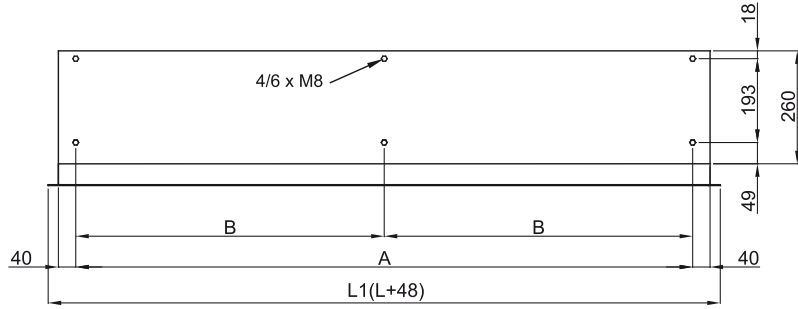

Μοντέλο	Ονομαστική ροή αέρα (m³/h)	Συνιστώμενο ύψος εγκατάστασης (m)
CR ECG 2500 A 60Hz	6300	3-4,2

ΔΙΑΣΤΑΣΕΙΣ