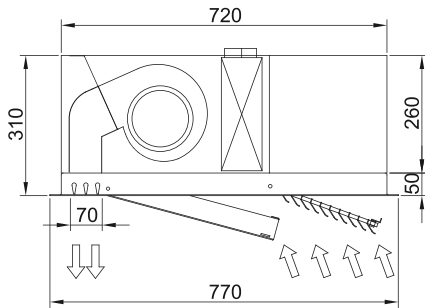

Προδιαγραφές

50Hz

Μοντέλο	Ονομαστική ροή αέρα (m ³ /h)	Συνιστώμενο ύψος εγκατάστασης (m)
RECM 1500 VRF12-MD	2460	2,5-3,8
RECM 2000 VRF16-MD	3280	2,5-3,8
RECM 2500 VRF21-MD	3280	2,5-3,8
RECG 1000 VRF10-MD	2190	3-4,2
RECG 1500 VRF13-MD	2820	3-4,2
RECG 1500 VRF15-MD	2820	3-4,2
RECG 2000 VRF24-MD	4380	3-4,2
RECG 2500 VRF25-MD	5110	3-4,2
RECG 2500 VRF29-MD	5110	3-4,2

60Hz

Μοντέλο	Ονομαστική ροή αέρα (m ³ /h)	Συνιστώμενο ύψος εγκατάστασης (m)
RECM 1500 VRF12-MD	2460	2,5-3,8
RECM 2000 VRF16-MD	3280	2,5-3,8
RECM 2500 VRF21-MD	3280	2,5-3,8
RECG 1000 VRF10-MD	2190	3-4,2
RECG 1500 VRF13-MD	2820	3-4,2
RECG 1500 VRF15-MD	2820	3-4,2
RECG 2000 VRF24-MD	4380	3-4,2
RECG 2500 VRF25-MD	5110	3-4,2
RECG 2500 VRF29-MD	5110	3-4,2

Διαστάσεις

	L	L1	A	B
Recessed Windbox 1000	1000	1050	920	-
Recessed Windbox 1500	1500	1550	1420	710
Recessed Windbox 2000	2000	1550	1920	960
Recessed Windbox 2500	2500	2550	2420	1210