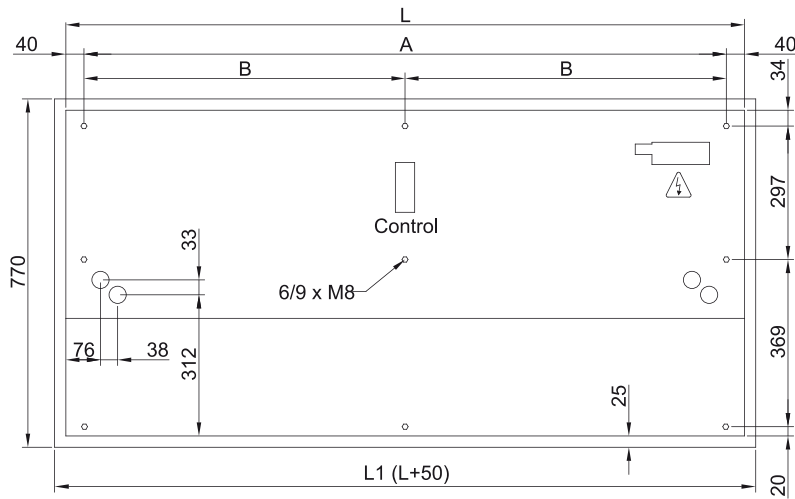

Προδιαγραφές

50Hz

Μοντέλο	Ονομαστική ροή αέρα (m ³ /h)	Συνιστώμενο ύψος εγκατάστασης (m)
RECM 1500 VRF12-MD	2460	2,5-3,8
RECM 2000 VRF16-MD	3280	2,5-3,8
RECM 2500 VRF21-MD	3280	2,5-3,8
RECG 1000 VRF10-MD	2190	3-4,2
RECG 1500 VRF13-MD	2820	3-4,2
RECG 1500 VRF15-MD	2820	3-4,2
RECG 2000 VRF24-MD	4380	3-4,2
RECG 2500 VRF25-MD	5110	3-4,2
RECG 2500 VRF29-MD	5110	3-4,2

60Hz

Μοντέλο	Ονομαστική ροή αέρα (m ³ /h)	Συνιστώμενο ύψος εγκατάστασης (m)
RECM 1500 VRF12-MD	2460	2,5-3,8
RECM 2000 VRF16-MD	3280	2,5-3,8
RECM 2500 VRF21-MD	3280	2,5-3,8
RECG 1000 VRF10-MD	2190	3-4,2
RECG 1500 VRF13-MD	2820	3-4,2
RECG 1500 VRF15-MD	2820	3-4,2
RECG 2000 VRF24-MD	4380	3-4,2
RECG 2500 VRF25-MD	5110	3-4,2
RECG 2500 VRF29-MD	5110	3-4,2

Διαστάσεις

	L	L1	A	B
Recessed Windbox 1000	1000	1050	920	-
Recessed Windbox 1500	1500	1550	1420	710
Recessed Windbox 2000	2000	1550	1920	960
Recessed Windbox 2500	2500	2550	2420	1210