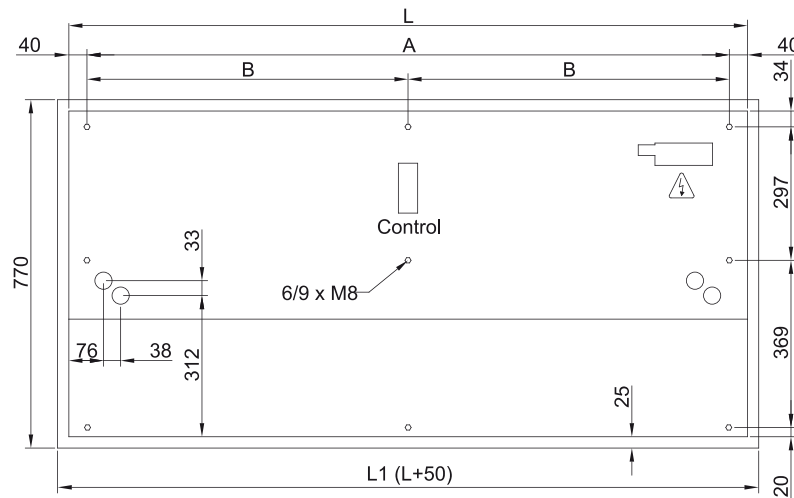

Μοντέλο	Όνομαστική ροή αέρα (m³/h)	Συνιστώμενο ύψος εγκατάστασης (m)	Εξωτερική μονάδα		
			230Vx1	400Vx3	
RECM 2000 DX16-DA	3280	2,5-3,8	ERQ 125 AV1	ERQ 125 AW1	5/8" - 3/8"
RECM 2500 DX24-DA	4100	2,5-3,8	-	ERQ 200 AW1	3/4" - 3/8"
RECG 1000 DX10-DA	2190	3-4,2	ERQ 100 AV1	-	5/8" - 3/8"
RECG 1500 DX15-DA	2920	3-4,2	ERQ 125 AV1	ERQ 125 AW1	5/8" - 3/8"
RECG 1500 DX13-DA	2920	3-4,2	ERQ 100 AV1	-	5/8" - 3/8"
RECG 2000 DX24-DA	4380	3-4,2	-	ERQ 200 AW1	3/4" - 3/8"
RECG 2500 DX25-DA	5110	3-4,2	-	ERQ 200 AW1	3/4" - 3/8"
RECG 2500 DX29-DA	5110	3-4,2	-	ERQ 250 AW1	7/8" - 3/8"

Μοντέλο	Όνομαστική ροή αέρα (m³/h)	Συνιστώμενο ύψος εγκατάστασης (m)	
RECM 1000 VRV8-DA	1640	2,5-3,8	5/8" - 3/8"
RECM 1500 VRV12-DA	2460	2,5-3,5	5/8" - 3/8"
RECM 2000 VRV16-DA	3280	2,5-3,8	5/8" - 3/8"
RECM 2000 VRV19-DA	3280	2,5-3,8	3/4" - 3/8"
RECM 2500 VRV21-DA	4100	2,5-3,8	3/4" - 3/8"
RECM 2500 VRV24-DA	4100	2,5-3,8	3/4" - 3/8"
RECG 1000 VRV10-DA	2190	3-4,2	5/8" - 3/8"
RECG 1500 VRV13-DA	2920	3-4,2	5/8" - 3/8"
RECG 1500 VRV15-DA	2920	3-4,2	5/8" - 3/8"
RECG 2000 VRV20-DA	4380	3-4,2	3/4" - 3/8"
RECG 2000 VRV24-DA	4380	3-4,2	3/4" - 3/8"
RECG 2500 VRV25-DA	5110	3-4,2	3/4" - 3/8"
RECG 2500 VRV29-DA	5110	3-4,2	7/8" - 3/8"

ΔΙΑστάσεις

	L	L1	A	B
Recessed Windbox 1000	1000	1050	920	-
Recessed Windbox 1500	1500	1550	1420	710
Recessed Windbox 2000	2000	1550	1920	960
Recessed Windbox 2500	2500	2550	2420	1210