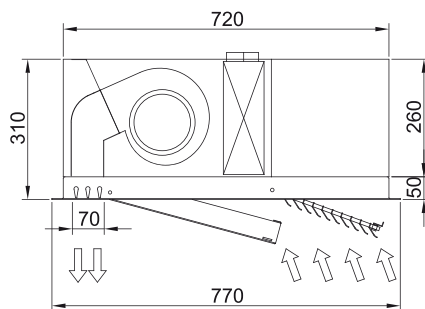

Μοντέλο	Όνομαστική ροή αέρα (m³/h)	Συνιστώμενο ύψος εγκατάστασης (m)	Εξωτερική μονάδα		
			230Vx1	400Vx3	
RECM 2000 DX16-DA	3280	2,5-3,8	ERQ 125 AV1	ERQ 125 AW1	5/8" - 3/8"
RECM 2500 DX24-DA	4100	2,5-3,8	-	ERQ 200 AW1	3/4" - 3/8"
RECG 1000 DX10-DA	2190	3-4,2	ERQ 100 AV1	-	5/8" - 3/8"
RECG 1500 DX15-DA	2920	3-4,2	ERQ 125 AV1	ERQ 125 AW1	5/8" - 3/8"
RECG 1500 DX13-DA	2920	3-4,2	ERQ 100 AV1	-	5/8" - 3/8"
RECG 2000 DX24-DA	4380	3-4,2	-	ERQ 200 AW1	3/4" - 3/8"
RECG 2500 DX25-DA	5110	3-4,2	-	ERQ 200 AW1	3/4" - 3/8"
RECG 2500 DX29-DA	5110	3-4,2	-	ERQ 250 AW1	7/8" - 3/8"

Μοντέλο	Όνομαστική ροή αέρα (m³/h)	Συνιστώμενο ύψος εγκατάστασης (m)	
RECM 1000 VRV8-DA	1640	2,5-3,8	5/8" - 3/8"
RECM 1500 VRV12-DA	2460	2,5-3,5	5/8" - 3/8"
RECM 2000 VRV16-DA	3280	2,5-3,8	5/8" - 3/8"
RECM 2000 VRV19-DA	3280	2,5-3,8	3/4" - 3/8"
RECM 2500 VRV21-DA	4100	2,5-3,8	3/4" - 3/8"
RECM 2500 VRV24-DA	4100	2,5-3,8	3/4" - 3/8"
RECG 1000 VRV10-DA	2190	3-4,2	5/8" - 3/8"
RECG 1500 VRV13-DA	2920	3-4,2	5/8" - 3/8"
RECG 1500 VRV15-DA	2920	3-4,2	5/8" - 3/8"
RECG 2000 VRV20-DA	4380	3-4,2	3/4" - 3/8"
RECG 2000 VRV24-DA	4380	3-4,2	3/4" - 3/8"
RECG 2500 VRV25-DA	5110	3-4,2	3/4" - 3/8"
RECG 2500 VRV29-DA	5110	3-4,2	7/8" - 3/8"

ΔΙΑστάσεις

	L	L1	A	B
Recessed Windbox 1000	1000	1050	920	-
Recessed Windbox 1500	1500	1550	1420	710
Recessed Windbox 2000	2000	1550	1920	960
Recessed Windbox 2500	2500	2550	2420	1210