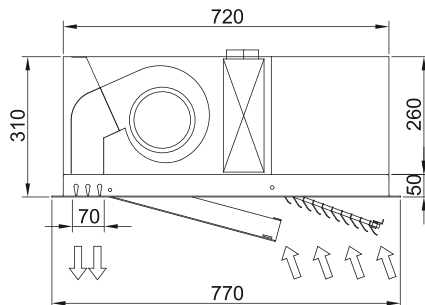

Μοντέλο	Ονομαστική ροή αέρα (m³/h)	Συνιστώμενο ύψος εγκατάστασης (m)	Εξωτερική μονάδα 230Vx1	Εξωτερική μονάδα 400Vx3	
RECG 1000 DX10-LG	2190	3-4,2	UUD1 U30 (36)	UUD3 U30 (36)	5/8" - 3/8"
RECG 1500 DX15-LG	2920	3-4,2	UUD1 U30 (48)	UUD3 U30 (48)	5/8" - 3/8"
RECG 2000 DX22-LG	4380	3-4,2	-	UU70W U34	1" - 3/8"
RECG 2500 DX22-LG	5110	3-4,2	-	UU70W U34	1" - 3/8"

Μοντέλο	Ονομαστική ροή αέρα (m³/h)	Συνιστώμενο ύψος εγκατάστασης (m)	
RECM 1000 VRF8-LG	1640	2,5-3,8	5/8" - 3/8"
RECM 1500 VRF12-LG	2460	2,5-3,8	5/8" - 3/8"
RECM 2000 VRF19-LG	3280	2,5-3,8	1" - 3/8"
RECM 2000 VRF16-LG	3280	2,5-3,8	5/8" - 3/8"
RECM 2500 VRF21-LG	4100	2,5-3,8	1" - 3/8"
RECM 2500 VRF24-LG	4100	2,5-3,8	1" - 3/8"
RECG 1000 VRF10-LG	2190	3-4,2	5/8" - 3/8"
RECG 1500 VRF15-LG	2920	3-4,2	5/8" - 3/8"
RECG 2000 VRF24-LG	4380	3-4,2	1
RECG 2000 VRF20-LG	4380	3-4,2	1
RECG 2500 VRF25-LG	5110	3-4,2	1
RECG 2500 VRF29-LG	5110	3-4,2	7/8" - 1/2"

ΔΙΑΣΤΑΣΕΙΣ

	L	L1	A	B
Recessed Windbox 1000	1000	1050	920	-
Recessed Windbox 1500	1500	1550	1420	710
Recessed Windbox 2000	2000	1550	1920	960
Recessed Windbox 2500	2500	2550	2420	1210