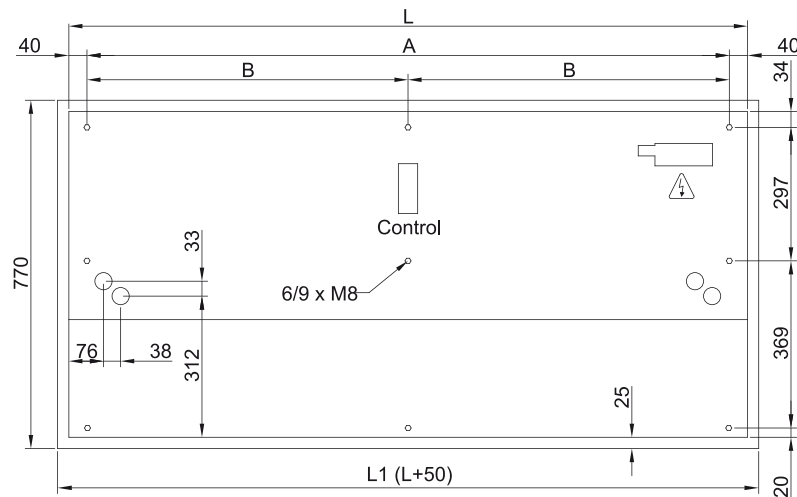

Μοντέλο	Ονομαστική ροή αέρα (m³/h)	Συνιστώμενο ύψος εγκατάστασης (m)	Εξωτερική μονάδα 230Vx1	Εξωτερική μονάδα 400Vx3	
RECG 1000 DX10-LG	2190	3-4,2	UUD1 U30 (36)	UUD3 U30 (36)	5/8" - 3/8"
RECG 1500 DX15-LG	2920	3-4,2	UUD1 U30 (48)	UUD3 U30 (48)	5/8" - 3/8"
RECG 2000 DX22-LG	4380	3-4,2	-	UU70W U34	1" - 3/8"
RECG 2500 DX22-LG	5110	3-4,2	-	UU70W U34	1" - 3/8"

Μοντέλο	Ονομαστική ροή αέρα (m³/h)	Συνιστώμενο ύψος εγκατάστασης (m)	
RECM 1000 VRF8-LG	1640	2,5-3,8	5/8" - 3/8"
RECM 1500 VRF12-LG	2460	2,5-3,8	5/8" - 3/8"
RECM 2000 VRF19-LG	3280	2,5-3,8	1" - 3/8"
RECM 2000 VRF16-LG	3280	2,5-3,8	5/8" - 3/8"
RECM 2500 VRF21-LG	4100	2,5-3,8	1" - 3/8"
RECM 2500 VRF24-LG	4100	2,5-3,8	1" - 3/8"
RECG 1000 VRF10-LG	2190	3-4,2	5/8" - 3/8"
RECG 1500 VRF15-LG	2920	3-4,2	5/8" - 3/8"
RECG 2000 VRF24-LG	4380	3-4,2	1
RECG 2000 VRF20-LG	4380	3-4,2	1
RECG 2500 VRF25-LG	5110	3-4,2	1
RECG 2500 VRF29-LG	5110	3-4,2	7/8" - 1/2"

ΔΙΑΣΤΑΣΕΙΣ

	L	L1	A	B
Recessed Windbox 1000	1000	1050	920	-
Recessed Windbox 1500	1500	1550	1420	710
Recessed Windbox 2000	2000	1550	1920	960
Recessed Windbox 2500	2500	2550	2420	1210