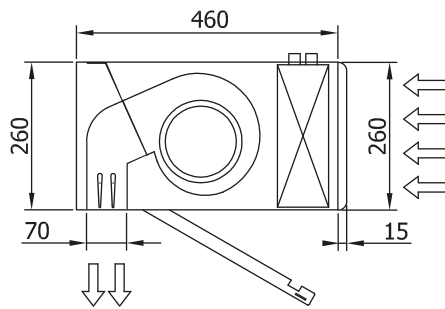

Μοντέλο	Όνομαστική ροή αέρα (m³/h)	Συνιστώμενο ύψος εγκατάστασης	
		(m)	
BB 1000 VRF17-LG	3510	4-7	1" - 3/8"
BB 1500 VRF24-LG	4680	4-7	7/8" - 1/2"
BB 2000 VRF35-LG	7020	4-7	7/8" - 1/2"
BB 2500 VRF43-LG	8190	4-7	7/8" - 1/2"
BB 3000 VRF47-LG	9360	4-7	7/8" - 1/2"

60Hz

Μοντέλο	Όνομαστική ροή αέρα (m³/h)	Συνιστώμενο ύψος εγκατάστασης (m)	Εξωτερική μονάδα	
			230Vx1	400Vx3
BB 1000 DX17-LG	3510	4-7	UUD1 U30 (60)	UUD3 U30 (60) 1" - 3/8"
BB 1500 DX24-LG	4680	4-7	-	UU70W U34 7/8" - 1/2"
BB 2000 DX34-LG	7020	4-7	2x UUD1 U30 (60) + UUD1 U30 (60)	2x UUD3 U30 (60) + UUD3 U30 (60) 5/8" - 3/8"
BB 2500 DX43-LG	8190	4-7	-	2x UU70W U34 + UU85W U74 1" - 3/8"
BB 3000 DX47-LG	9360	4-7	-	2x UU70W U34 1" - 3/8" // 5/8"

BB 1000 VRF17-LG	3510	4-7	1" - 3/8"
BB 1500 VRF24-LG	4680	4-7	7/8" - 1/2"
BB 2000 VRF35-LG	7020	4-7	7/8" - 1/2"
BB 2500 VRF43-LG	8190	4-7	7/8" - 1/2"
BB 3000 VRF47-LG	9360	4-7	7/8" - 1/2"

Διαστάσεις

L	A	B
1000	920	-
1500	1420	710
2000	1920	960
2500	2420	1210
3000	2920	1460