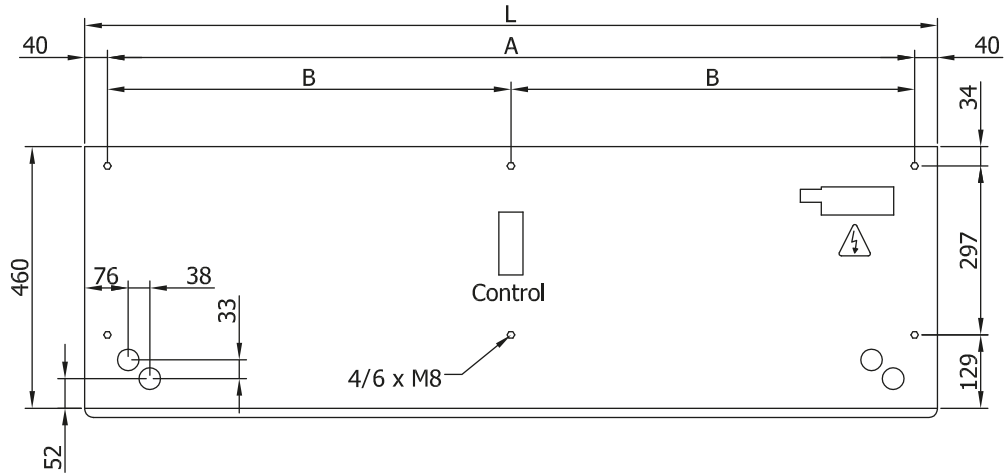

BB 1000 VRF17-LG	3510	4-7	1" - 3/8"
BB 1500 VRF24-LG	4680	4-7	7/8" - 1/2"
BB 2000 VRF35-LG	7020	4-7	7/8" - 1/2"
BB 2500 VRF43-LG	8190	4-7	7/8" - 1/2"
BB 3000 VRF47-LG	9360	4-7	7/8" - 1/2"

Διαστάσεις

L	A	B
1000	920	-
1500	1420	710
2000	1920	960
2500	2420	1210
3000	2920	1460