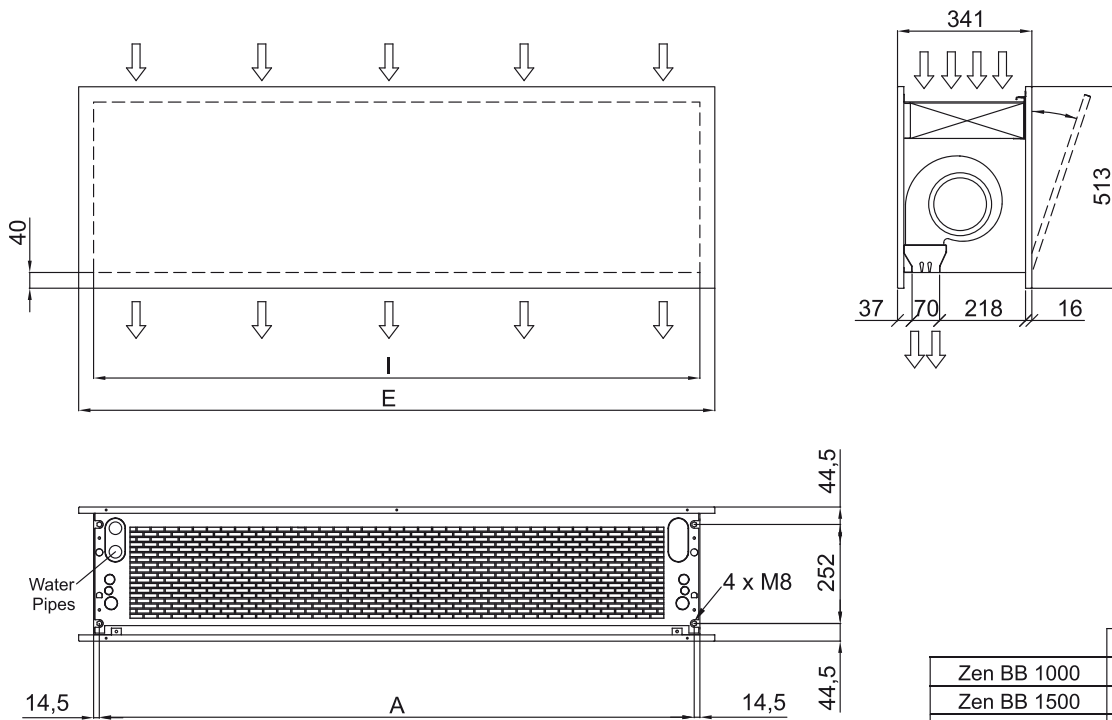

ΔΙΑΣΤΑΣΕΙΣ

	L	I	A
Zen BB 1000	1220	1140	1115
Zen BB 1500	1620	1544	1515
Zen BB 2000	2120	2044	2015
Zen BB 2500	2620	2544	2515