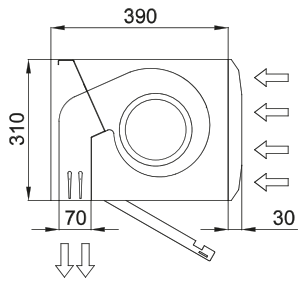

ΔΙΑΣΤΑΣΕΙΣ