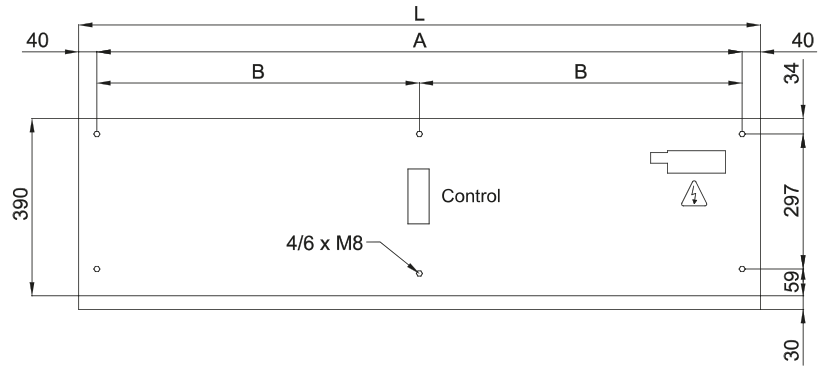

ΔΙΑΣΤΑΣΕΙΣ