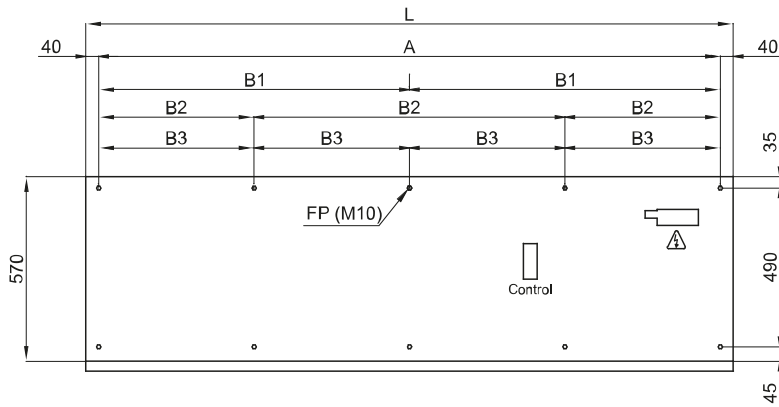

- Spetsiaalselt välja töötatud, et kaitsta ukseavasid putukate tungimise eest järgmistes objektides: toiduasutused, tööstusobjektid, haiglad või puhtad tsoonid. Kõrge kiirusega õhubarjäär takistab putukate hoone sisse tungimist. Kasutatakse kuni 4 meetri kõrguste uste kohale paigaldamiseks, vastavalt NSF 37 standardile.
- Galvaniseeritud terasplaadist valmistatud isekandev konstruktsioon, on kaetud struktuurse epoksü-poliüestrilise valge RAL9016 katega – standardne. Muu värvidega või roostevaba terasest katted on ka saadaval (soovi korral).
- Suur sisselaskevõre, ei nõua intensiivset hooldust.
- Includes antiinsects outlet kit with anodized aluminium outlet vanes, airfoil shaped, iga külg on reguleeritav (0 kuni 15°).
- "A" tüüp kütteta, ainult ventileerimiseks.
- Sees on kiiresti ühendatav Käsi- Automaatjuhtpult 10m RJ45 kaabliga ja magneetilise ukseülilitiga. Soovi korral: Clever juhtpult (programmeeritav, automatiseeritud, tark, energiasäästev, Modbus RTU BMS-ile ...)

ΔΙΑΤΑΞΕΙΣ

L	FP	A	B1	B2	B3
1000	4	920	-	-	-
1500	6	1420	710	-	-
2000	6	1920	960	-	-
2500	8	2420	-	806,7	-
3000	10	2920	-	-	730