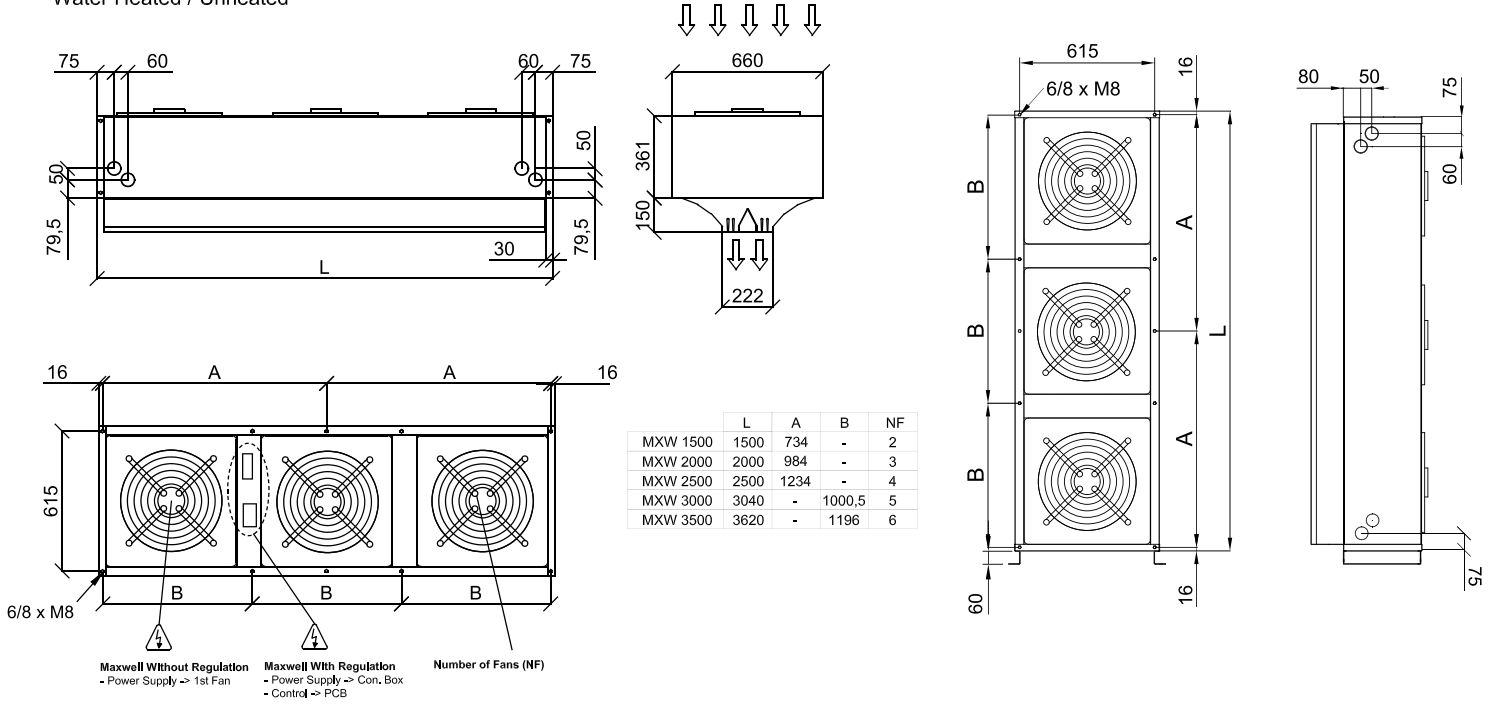

Διφασικά

Water Heated / Unheated