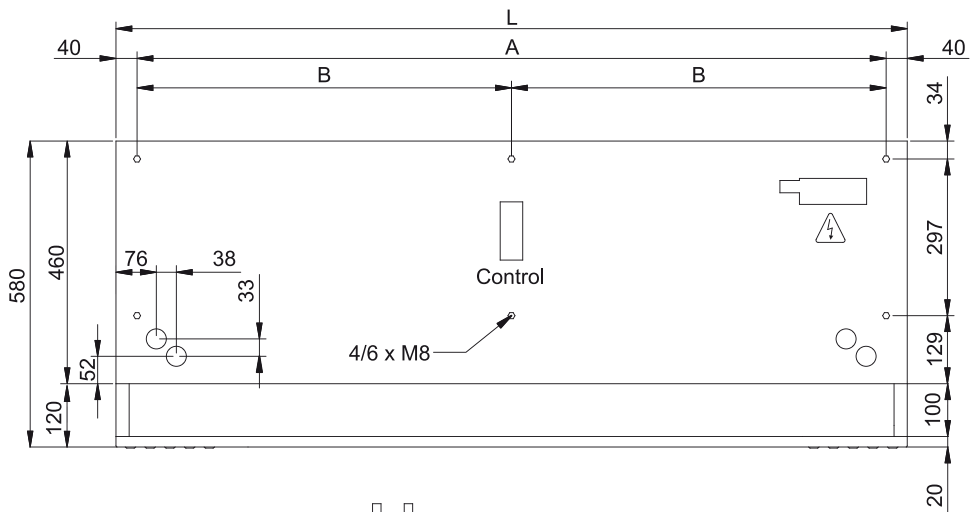

ΔΙΑΤΑΞΕΙΣ

L	A	B
1000	920	-
1500	1420	710
2000	1920	960
2500	2420	1210
3000	2920	1460