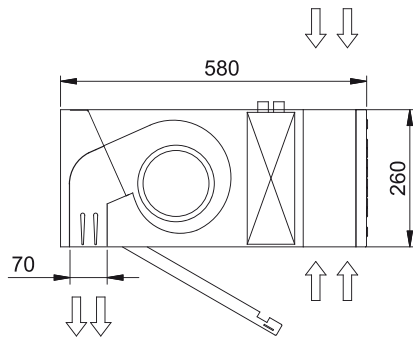

ΔΙΑΣΤΑΣΕΙΣ

L	A	B
1000	920	-
1500	1420	710
2000	1920	960
2500	2420	1210
3000	2920	1460