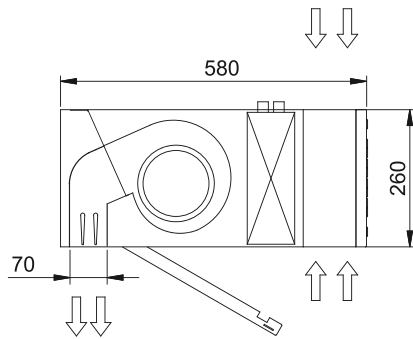

Μοντέλο	Όνομαστική ροή αέρα (m³/h)	Συνιστώμενο ύψος εγκατάστασης (m)	
		230Vx1	400Vx3
DAM ECM 1000 VRV8-DA	1640	2,5-3,8	5/8" - 3/8"
DAM ECM 1500 VRV12-DA	2460	2,5-3,8	5/8" - 3/8"
DAM ECM 2000 VRV16-DA	3280	2,5-3,8	5/8" - 3/8"
DAM ECM 2000 VRV19-DA	3280	2,5-3,8	3/4" - 3/8"
DAM ECM 2500 VRV21-DA	4100	2,5-3,8	3/4" - 3/8"
DAM ECM 2500 VRV24-DA	4100	2,5-3,8	3/4" - 3/8"
DAM ECM 3000 VRV26-DA	4920	2,5-3,8	3/4" - 3/8"
DAM ECM 3000 VRV30-DA	4920	2,5-3,8	7/8" - 3/8"
DAM ECG 1000 VRV10-DA	2190	3-4,2	5/8" - 3/8"
DAM ECG 1500 VRV13-DA	2920	3-4,2	5/8" - 3/8"
DAM ECG 1500 VRV15-DA	2920	3-4,2	5/8" - 3/8"
DAM ECG 2000 VRV20-DA	4380	3-4,2	3/4" - 3/8"
DAM ECG 2000 VRV24-DA	4380	3-4,2	3/4" - 3/8"
DAM ECG 2500 VRV25-DA	5110	3-4,2	3/4" - 3/8"
DAM ECG 2500 VRV29-DA	5110	3-4,2	7/8" - 3/8"
DAM ECG 3000 VRV29-DA	5840	3-4,2	7/8" - 3/8"
DAM ECG 3000 VRV34-DA	5840	3-4,2	7/8" - 3/8"

Μοντέλο	Όνομαστική ροή αέρα (m ³ /h)	Συνιστώμενο ύψος εγκατάστασης (m)	
DAM ECM 1000 VRV8-DA	1640	2,5-3,8	5/8" - 3/8"
DAM ECM 1500 VRV12-DA	2460	2,5-3,8	5/8" - 3/8"
DAM ECM 2000 VRV16-DA	3280	2,5-3,8	5/8" - 3/8"
DAM ECM 2000 VRV19-DA	3280	2,5-3,8	3/4" - 3/8"
DAM ECM 2500 VRV21-DA	4100	2,5-3,8	3/4" - 3/8"
DAM ECM 2500 VRV24-DA	4100	2,5-3,8	3/4" - 3/8"
DAM ECM 3000 VRV26-DA	4920	2,5-3,8	3/4" - 3/8"
DAM ECM 3000 VRV30-DA	4920	2,5-3,8	7/8" - 3/8"
DAM ECG 1000 VRV10-DA	2190	3-4,2	5/8" - 3/8"
DAM ECG 1500 VRV13-DA	2920	3-4,2	5/8" - 3/8"
DAM ECG 1500 VRV15-DA	2920	3-4,2	5/8" - 3/8"
DAM ECG 2000 VRV20-DA	4380	3-4,2	3/4" - 3/8"
DAM ECG 2000 VRV24-DA	4380	3-4,2	3/4" - 3/8"
DAM ECG 2500 VRV25-DA	5110	3-4,2	3/4" - 3/8"
DAM ECG 2500 VRV29-DA	5110	3-4,2	7/8" - 3/8"
DAM ECG 3000 VRV29-DA	5840	3-4,2	7/8" - 3/8"
DAM ECG 3000 VRV34-DA	5840	3-4,2	7/8" - 3/8"

ΔΙΑΣΤΑΣΕΙΣ

L	A	B
1000	920	-
1500	1420	710
2000	1920	960
2500	2420	1210
3000	2920	1460