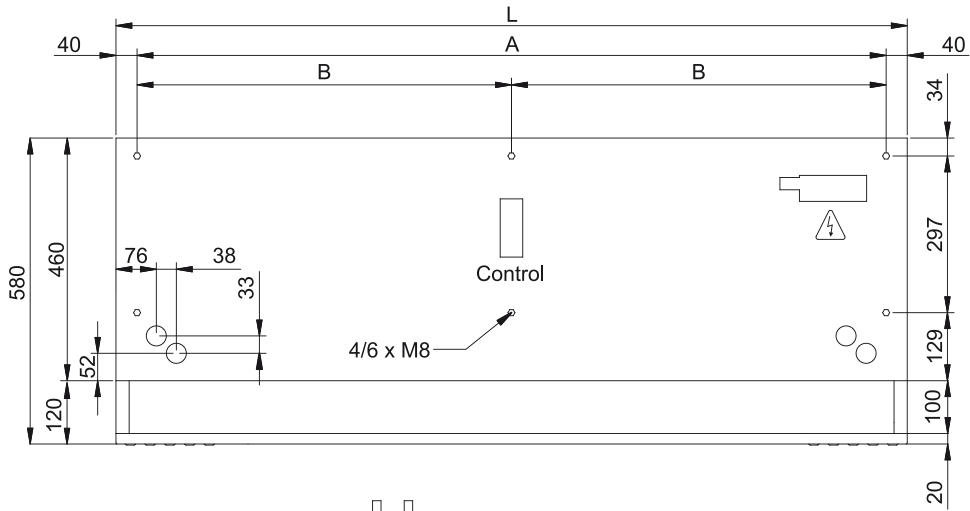

Μοντέλο	Όνομαστική ροή αέρα (m³/h)	Συνιστώμενο ύψος εγκατάστασης (m)	
		230Vx1	400Vx3
DAM ECM 1000 VRV8-DA	1640	2,5-3,8	5/8" - 3/8"
DAM ECM 1500 VRV12-DA	2460	2,5-3,8	5/8" - 3/8"
DAM ECM 2000 VRV16-DA	3280	2,5-3,8	5/8" - 3/8"
DAM ECM 2000 VRV19-DA	3280	2,5-3,8	3/4" - 3/8"
DAM ECM 2500 VRV21-DA	4100	2,5-3,8	3/4" - 3/8"
DAM ECM 2500 VRV24-DA	4100	2,5-3,8	3/4" - 3/8"
DAM ECM 3000 VRV26-DA	4920	2,5-3,8	3/4" - 3/8"
DAM ECM 3000 VRV30-DA	4920	2,5-3,8	7/8" - 3/8"
DAM ECG 1000 VRV10-DA	2190	3-4,2	5/8" - 3/8"
DAM ECG 1500 VRV13-DA	2920	3-4,2	5/8" - 3/8"
DAM ECG 1500 VRV15-DA	2920	3-4,2	5/8" - 3/8"
DAM ECG 2000 VRV20-DA	4380	3-4,2	3/4" - 3/8"
DAM ECG 2000 VRV24-DA	4380	3-4,2	3/4" - 3/8"
DAM ECG 2500 VRV25-DA	5110	3-4,2	3/4" - 3/8"
DAM ECG 2500 VRV29-DA	5110	3-4,2	7/8" - 3/8"
DAM ECG 3000 VRV29-DA	5840	3-4,2	7/8" - 3/8"
DAM ECG 3000 VRV34-DA	5840	3-4,2	7/8" - 3/8"

Μοντέλο	Όνομαστική ροή αέρα (m ³ /h)	Συνιστώμενο ύψος εγκατάστασης (m)	
DAM ECM 1000 VRV8-DA	1640	2,5-3,8	5/8" - 3/8"
DAM ECM 1500 VRV12-DA	2460	2,5-3,8	5/8" - 3/8"
DAM ECM 2000 VRV16-DA	3280	2,5-3,8	5/8" - 3/8"
DAM ECM 2000 VRV19-DA	3280	2,5-3,8	3/4" - 3/8"
DAM ECM 2500 VRV21-DA	4100	2,5-3,8	3/4" - 3/8"
DAM ECM 2500 VRV24-DA	4100	2,5-3,8	3/4" - 3/8"
DAM ECM 3000 VRV26-DA	4920	2,5-3,8	3/4" - 3/8"
DAM ECM 3000 VRV30-DA	4920	2,5-3,8	7/8" - 3/8"
DAM ECG 1000 VRV10-DA	2190	3-4,2	5/8" - 3/8"
DAM ECG 1500 VRV13-DA	2920	3-4,2	5/8" - 3/8"
DAM ECG 1500 VRV15-DA	2920	3-4,2	5/8" - 3/8"
DAM ECG 2000 VRV20-DA	4380	3-4,2	3/4" - 3/8"
DAM ECG 2000 VRV24-DA	4380	3-4,2	3/4" - 3/8"
DAM ECG 2500 VRV25-DA	5110	3-4,2	3/4" - 3/8"
DAM ECG 2500 VRV29-DA	5110	3-4,2	7/8" - 3/8"
DAM ECG 3000 VRV29-DA	5840	3-4,2	7/8" - 3/8"
DAM ECG 3000 VRV34-DA	5840	3-4,2	7/8" - 3/8"

ΔΙΑΣΤΑΣΕΙΣ

L	A	B
1000	920	-
1500	1420	710
2000	1920	960
2500	2420	1210
3000	2920	1460