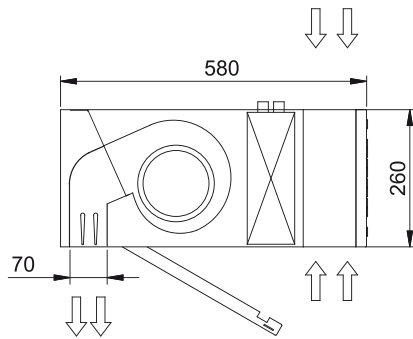

Μοντέλο	Όνομαστική ροή αέρα (m³/h)	Συνιστώμενο ύψος εγκατάστασης (m)	
		230Vx1	400Vx3
DAM ECM 1000 VRV8-DA	1640	2,5-3,8	5/8" - 3/8"
DAM ECM 1500 VRV12-DA	2460	2,5-3,8	5/8" - 3/8"
DAM ECM 2000 VRV16-DA	3280	2,5-3,8	5/8" - 3/8"
DAM ECM 2000 VRV19-DA	3280	2,5-3,8	3/4" - 3/8"
DAM ECM 2500 VRV21-DA	4100	2,5-3,8	3/4" - 3/8"
DAM ECM 2500 VRV24-DA	4100	2,5-3,8	3/4" - 3/8"
DAM ECM 3000 VRV26-DA	4920	2,5-3,8	3/4" - 3/8"
DAM ECM 3000 VRV30-DA	4920	2,5-3,8	7/8" - 3/8"
DAM ECG 1000 VRV10-DA	2190	3-4,2	5/8" - 3/8"
DAM ECG 1500 VRV13-DA	2920	3-4,2	5/8" - 3/8"
DAM ECG 1500 VRV15-DA	2920	3-4,2	5/8" - 3/8"
DAM ECG 2000 VRV20-DA	4380	3-4,2	3/4" - 3/8"
DAM ECG 2000 VRV24-DA	4380	3-4,2	3/4" - 3/8"
DAM ECG 2500 VRV25-DA	5110	3-4,2	3/4" - 3/8"
DAM ECG 2500 VRV29-DA	5110	3-4,2	7/8" - 3/8"
DAM ECG 3000 VRV29-DA	5840	3-4,2	7/8" - 3/8"
DAM ECG 3000 VRV34-DA	5840	3-4,2	7/8" - 3/8"

Μοντέλο	Όνομαστική ροή αέρα (m <sup>3</sup> /h)	Συνιστώμενο ύψος εγκατάστασης (m)	
DAM ECM 1000 VRV8-DA	1640	2,5-3,8	5/8" - 3/8"
DAM ECM 1500 VRV12-DA	2460	2,5-3,8	5/8" - 3/8"
DAM ECM 2000 VRV16-DA	3280	2,5-3,8	5/8" - 3/8"
DAM ECM 2000 VRV19-DA	3280	2,5-3,8	3/4" - 3/8"
DAM ECM 2500 VRV21-DA	4100	2,5-3,8	3/4" - 3/8"
DAM ECM 2500 VRV24-DA	4100	2,5-3,8	3/4" - 3/8"
DAM ECM 3000 VRV26-DA	4920	2,5-3,8	3/4" - 3/8"
DAM ECM 3000 VRV30-DA	4920	2,5-3,8	7/8" - 3/8"
DAM ECG 1000 VRV10-DA	2190	3-4,2	5/8" - 3/8"
DAM ECG 1500 VRV13-DA	2920	3-4,2	5/8" - 3/8"
DAM ECG 1500 VRV15-DA	2920	3-4,2	5/8" - 3/8"
DAM ECG 2000 VRV20-DA	4380	3-4,2	3/4" - 3/8"
DAM ECG 2000 VRV24-DA	4380	3-4,2	3/4" - 3/8"
DAM ECG 2500 VRV25-DA	5110	3-4,2	3/4" - 3/8"
DAM ECG 2500 VRV29-DA	5110	3-4,2	7/8" - 3/8"
DAM ECG 3000 VRV29-DA	5840	3-4,2	7/8" - 3/8"
DAM ECG 3000 VRV34-DA	5840	3-4,2	7/8" - 3/8"

ΔΙΑΣΤΑΣΕΙΣ

L	A	B
1000	920	-
1500	1420	710
2000	1920	960
2500	2420	1210
3000	2920	1460