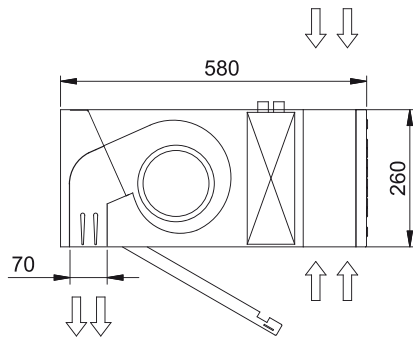

Μοντέλο	Όνομαστική ροή αέρα (m³/h)	Συνιστώμενο ύψος εγκατάστασης (m)	Εξωτερική μονάδα	
			230Vx1	400Vx3
DAM ECM 1500 VRF12-ME	2460	2,5-3,8	-	5/8" - 3/8"
DAM ECM 2000 VRF16-ME	3280	2,5-3,8	-	5/8" - 3/8"
DAM ECM 2000 VRF19-ME	3280	2,5-3,8	-	1" - 3/8"
DAM ECM 2500 VRF24-ME	4100	2,5-3,8	-	1" - 1/2"
DAM ECM 2500 VRF21-ME	4100	2,5-3,8	-	1" - 3/8"
DAM ECM 3000 VRF30-ME	4920	2,5-3,8	-	1" - 1/2"
DAM ECM 3000 VRF26-ME	4920	2,5-3,8	-	1" - 1/2"
DAM ECG 1000 VRF10-ME	2190	3-4,2	-	5/8" - 3/8"
DAM ECG 1500 VRF13-ME	2920	3-4,2	-	5/8" - 3/8"
DAM ECG 1500 VRF15-ME	2920	3-4,2	-	5/8" - 3/8"
DAM ECG 2000 VRF20-ME	4380	3-4,2	-	1" - 3/8"
DAM ECG 2000 VRF24-ME	4380	3-4,2	-	1" - 1/2"
DAM ECG 2500 VRF29-ME	5110	3-4,2	-	1
DAM ECG 2500 VRF25-ME	5110	3-4,2	-	1
DAM ECG 3000 VRF29-ME	5840	3-4,2	-	1

ΔΙΑΣΤΑΣΕΙΣ

L	A	B
1000	920	-
1500	1420	710
2000	1920	960
2500	2420	1210
3000	2920	1460