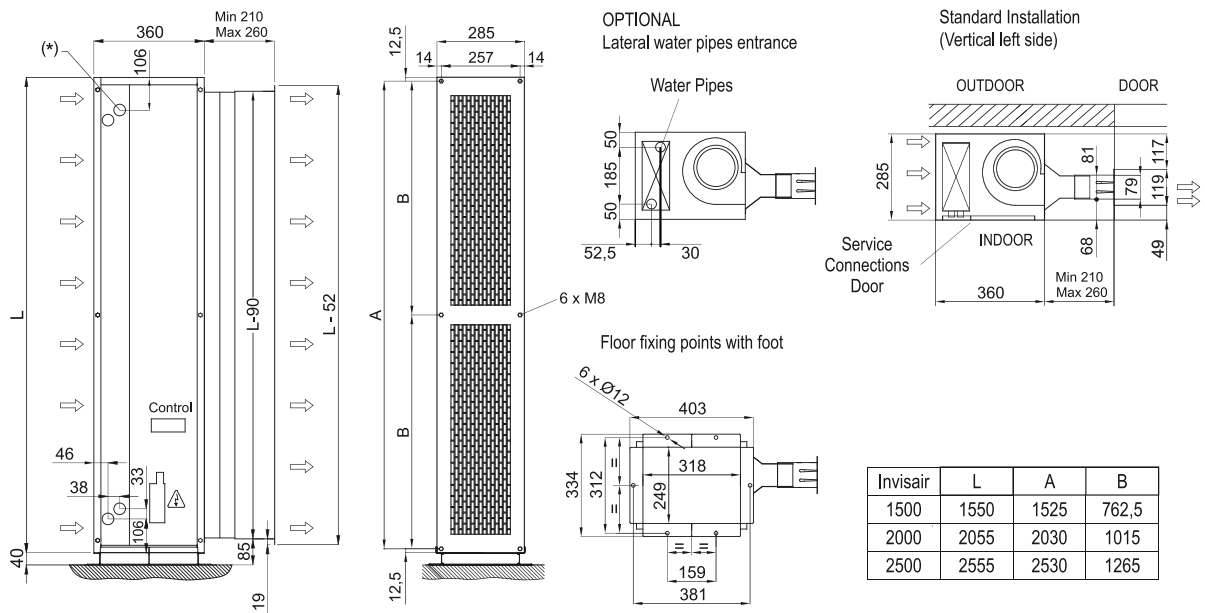

Μοντέλο	(m³/h)	(m)
IECG 1500 VRF15-LG	5/8" - 3/8"	
IECG 2000 VRF24-LG	1" - 3/8"	
IECG 2000 VRF20-LG	1	
IECG 2500 VRF25-LG	7/8" - 1/2"	
IECG 2500 VRF29-LG	7/8" - 1/2"	
IECG 3000 VRF29-LG	-	
IECG 3000 VRF34-LG	-	

ΔΙΑΤΑΞΕΙΣ

Invisair	L	A	B
1500	1550	1525	762,5
2000	2055	2030	1015
2500	2555	2530	1265