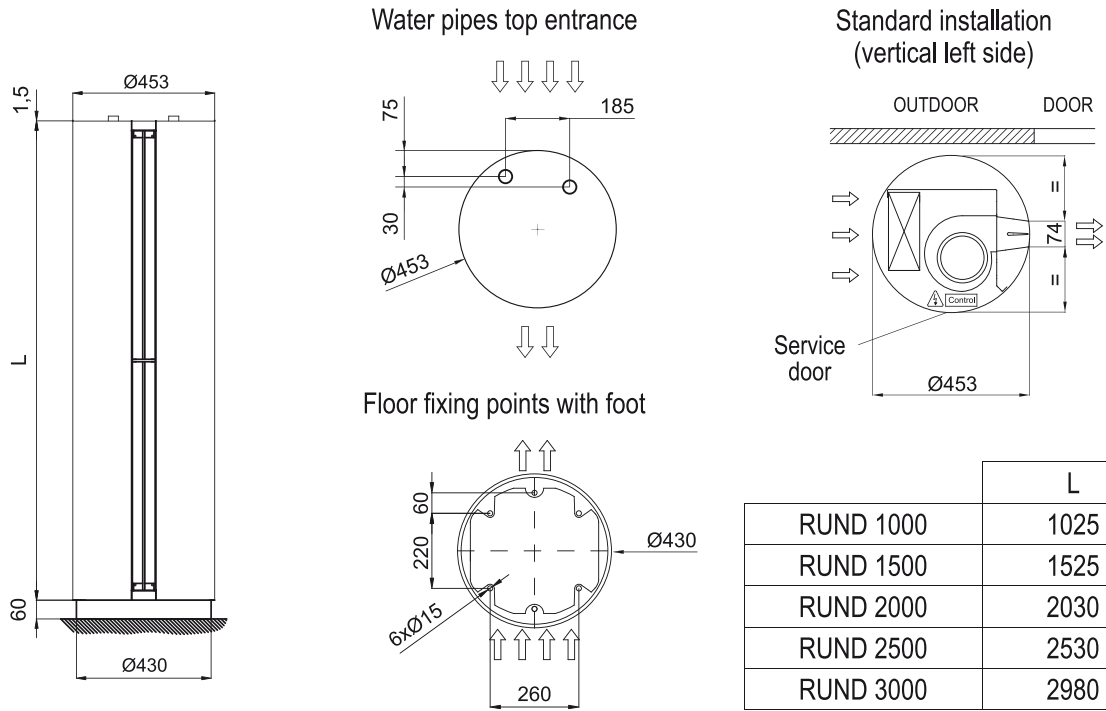

Προδιαγραφές

50Hz

Μοντέλο	Ονομαστική ροή αέρα (m³/h)	Συνιστώμενο ύψος εγκατάστασης (m)
RUND ECG 1000 VRF10-MD	2190	3-4,2
RUND ECG 1500 VRF13-MD	2820	3-4,2
RUND ECG 1500 VRF15-MD	2820	3-4,2
RUND ECG 2000 VRF24-MD	4380	3-4,2
RUND ECG 2500 VRF25-MD	5110	3-4,2
RUND ECG 2500 VRF29-MD	5110	3-4,2
RUND ECG 3000 VRF29-MD	5840	3-4,2
RUND ECG 3000 VRF34-MD	5840	3-4,2

60Hz

Μοντέλο	Ονομαστική ροή αέρα (m³/h)	Συνιστώμενο ύψος εγκατάστασης (m)
RUND ECG 1000 VRF10-MD	2190	3-4,2
RUND ECG 1500 VRF13-MD	2820	3-4,2
RUND ECG 1500 VRF15-MD	2820	3-4,2
RUND ECG 2000 VRF24-MD	4380	3-4,2
RUND ECG 2500 VRF25-MD	5110	3-4,2
RUND ECG 2500 VRF29-MD	5110	3-4,2
RUND ECG 3000 VRF29-MD	5840	3-4,2
RUND ECG 3000 VRF34-MD	5840	3-4,2

ΔΙΑΣΤΑΣΕΙΣ

	L
RUND 1000	1025
RUND 1500	1525
RUND 2000	2030
RUND 2500	2530
RUND 3000	2980