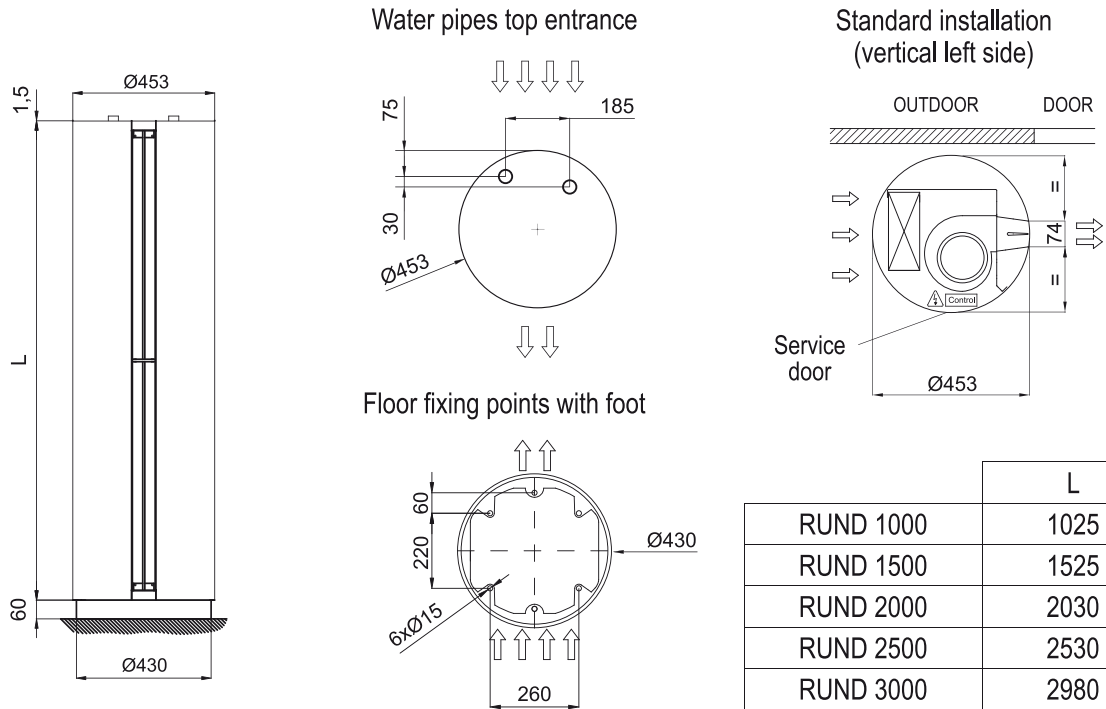

Μοντέλο	(m³/h)	(m)
RUND ECG 2000 VRF20-TO	3-4,2	

Μοντέλο	(m ³ /h)	(m)
RUND ECG 2000 VRF24-TO	3-4,2	
RUND ECG 2500 VRF25-TO	3-4,2	
RUND ECG 2500 VRF29-TO	3-4,2	
RUND ECG 3000 VRF29-TO	3-4,2	

Διαστάσεις

	L
RUND 1000	1025
RUND 1500	1525
RUND 2000	2030
RUND 2500	2530
RUND 3000	2980