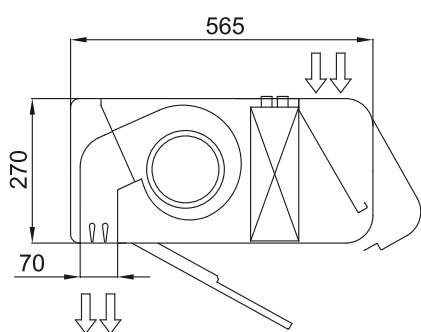

Μοντέλο	Όνομαστική ροή αέρα (m³/h)	Συνιστώμενο ύψος εγκατάστασης (m)	
SMART ECM 1000 VRF8-LG	1640	2,5-3,8	5/8" - 3/8"
SMART ECM 1500 VRF12-LG	2460	2,5-3,8	5/8" - 3/8"
SMART ECM 2000 VRF16-LG	3280	2,5-3,8	5/8" - 3/8"
SMART ECM 2000 VRF19-LG	3280	2,5-3,8	1" - 3/8"
SMART ECM 2500 VRF24-LG	4100	2,5-3,8	1" - 3/8"
SMART ECM 2500 VRF21-LG	4100	2,5-3,8	1" - 3/8"
SMART ECM 3000 VRF26-LG	4920	2,5-3,8	7/8" - 1/2"
SMART ECG 1000 VRF10-LG	2190	3-4,2	5/8" - 3/8"
SMART ECG 1500 VRF15-LG	2920	3-4,2	5/8" - 3/8"
SMART ECG 2000 VRF24-LG	4380	3-4,2	1" - 3/8"

Μοντέλο	Ονομαστική ροή αέρα	Συνιστώμενο ύψος εγκατάστασης
	(m ³ /h)	(m)
SMART ECG 2000 VRF20-LG	4380	3-4,2 1
SMART ECG 2500 VRF25-LG	5110	3-4,2 7/8" - 1/2"
SMART ECG 2500 VRF29-LG	5110	3-4,2 7/8" - 1/2"
SMART ECG 3000 VRF29-LG	5840	3-4,2 7/8" - 1/2"
SMART ECG 3000 VRF34-LG	5840	3-4,2 7/8" - 1/2"

ΔΙΑστάσεις

	L	A	B
Smart 1000	1034	920	-
Smart 1500	1534	1420	710
Smart 2000	2034	1920	960
Smart 2500	2534	2420	1210
Smart 3000	3034	2920	1460