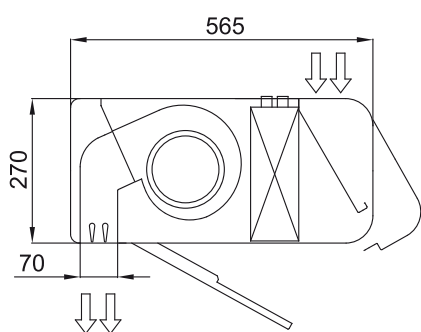

Μοντέλο	(m³/h)	(m)
SMART ECM 1000 VRF8-LG	5/8" - 3/8"	
SMART ECM 1500 VRF12-LG	5/8" - 3/8"	
SMART ECM 2000 VRF16-LG	5/8" - 3/8"	
SMART ECM 2000 VRF19-LG	1" - 3/8"	
SMART ECM 2500 VRF24-LG	1" - 3/8"	
SMART ECM 2500 VRF21-LG	1" - 3/8"	
SMART ECM 3000 VRF26-LG	7/8" - 1/2"	
SMART ECG 1000 VRF10-LG	5/8" - 3/8"	
SMART ECG 1500 VRF15-LG	5/8" - 3/8"	
SMART ECG 2000 VRF24-LG	1" - 3/8"	
SMART ECG 2000 VRF20-LG	1	

ΔΙΑστάσεις

	L	A	B
Smart 1000	1034	920	-
Smart 1500	1534	1420	710
Smart 2000	2034	1920	960
Smart 2500	2534	2420	1210
Smart 3000	3034	2920	1460