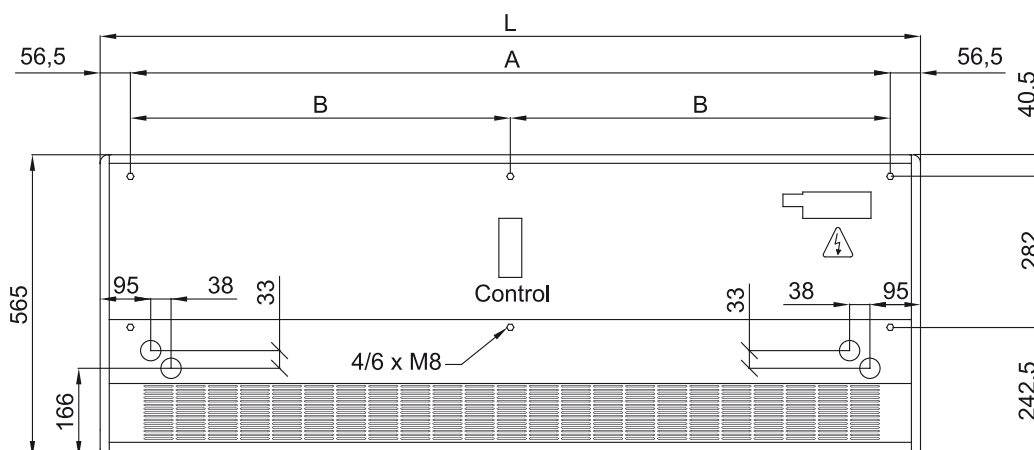

Προδιαγραφές

50Hz

Μοντέλο	Όνομαστική ροή αέρα (m³/h)	Συνιστώμενο ύψος εγκατάστασης (m)	Εξωτερική μονάδα		
			230Vx1	400Vx3	
SMART ECM 1000 DX8-LG	1640	2,5-3,8	UUC1 U40 (30)	-	5/8" - 3/8"
SMART ECM 1500 DX11-LG	2460	2,5-3,8	UUD1 U30 (36)	UUD3 U30 (36)	5/8" - 3/8"
SMART ECM 2000 DX16-LG	3280	2,5-3,8	UUD1 U30 (60)	UUD3 U30 (60)	5/8" - 3/8"
SMART ECM 2500 DX22-LG	4100	2,5-3,8	-	UU70W U34	1" - 3/8"
SMART ECM 3000 DX27-LG	4920	2,5-3,8	-	UU85W U74	7/8" - 1/2"
SMART ECG 1000 DX10-LG	2190	3-4,2	UUD1 U30 (36)	UUD3 U30 (36)	5/8" - 3/8"
SMART ECG 1500 DX15-LG	2920	3-4,2	UUD1 U30 (48)	UUD3 U30 (48)	5/8" - 3/8"
SMART ECG 2000 DX22-LG	4380	3-4,2	-	UU70W U34	1" - 3/8"
SMART ECG 2500 DX27-LG	5110	3-4,2	-	UU85W U74	7/8" - 1/2"
SMART ECG 2500 DX22-LG	5110	3-4,2	-	UU70W U34	1" - 3/8"
SMART ECG 3000 DX27-LG	5840	3-4,2	-	UU85W U74	7/8" - 1/2"

Μοντέλο	Όνομαστική ροή αέρα (m³/h)	Συνιστώμενο ύψος εγκατάστασης (m)	
SMART ECM 1000 VRF8-LG	1640	2,5-3,8	5/8" - 3/8"
SMART ECM 1500 VRF12-LG	2460	2,5-3,8	5/8" - 3/8"
SMART ECM 2000 VRF16-LG	3280	2,5-3,8	5/8" - 3/8"
SMART ECM 2000 VRF19-LG	3280	2,5-3,8	1" - 3/8"
SMART ECM 2500 VRF24-LG	4100	2,5-3,8	1" - 3/8"
SMART ECM 2500 VRF21-LG	4100	2,5-3,8	1" - 3/8"
SMART ECM 3000 VRF26-LG	4920	2,5-3,8	7/8" - 1/2"
SMART ECG 1000 VRF10-LG	2190	3-4,2	5/8" - 3/8"
SMART ECG 1500 VRF15-LG	2920	3-4,2	5/8" - 3/8"
SMART ECG 2000 VRF24-LG	4380	3-4,2	1" - 3/8"

Μοντέλο	Ονομαστική ροή αέρα	Συνιστώμενο ύψος εγκατάστασης
	(m ³ /h)	(m)
SMART ECG 2000 VRF20-LG	4380	3-4,2 1
SMART ECG 2500 VRF25-LG	5110	3-4,2 7/8" - 1/2"
SMART ECG 2500 VRF29-LG	5110	3-4,2 7/8" - 1/2"
SMART ECG 3000 VRF29-LG	5840	3-4,2 7/8" - 1/2"
SMART ECG 3000 VRF34-LG	5840	3-4,2 7/8" - 1/2"

ΔΙΑστάσεις

	L	A	B
Smart 1000	1034	920	-
Smart 1500	1534	1420	710
Smart 2000	2034	1920	960
Smart 2500	2534	2420	1210
Smart 3000	3034	2920	1460