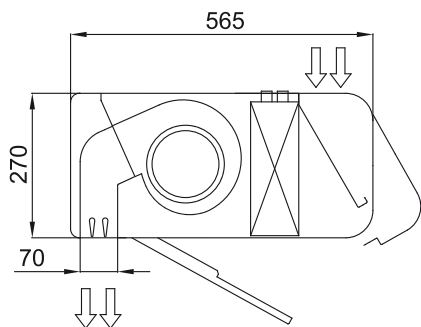

Προδιαγραφές

50Hz

Μοντέλο	Ονομαστική ροή αέρα (m³/h)	Συνιστώμενο ύψος εγκατάστασης (m)
SMART ECM 1500 VRF12-MD	2460	2,5-3,8
SMART ECM 2000 VRF16-MD	3280	2,5-3,8
SMART ECM 2500 VRF21-MD	3280	2,5-3,8
SMART ECM 3000 VRF26-MD	3280	2,5-3,8
SMART ECG 1000 VRF10-MD	2190	3-4,2
SMART ECG 1500 VRF13-MD	2820	3-4,2
SMART ECG 1500 VRF15-MD	2820	3-4,2
SMART ECG 2000 VRF24-MD	4380	3-4,2
SMART ECG 2500 VRF25-MD	5110	3-4,2
SMART ECG 2500 VRF29-MD	5110	3-4,2
SMART ECG 3000 VRF29-MD	5840	3-4,2
SMART ECG 3000 VRF34-MD	5840	3-4,2

ΔΙΑΣΤΑΣΕΙΣ

	L	A	B
Smart 1000	1034	920	-
Smart 1500	1534	1420	710
Smart 2000	2034	1920	960
Smart 2500	2534	2420	1210
Smart 3000	3034	2920	1460