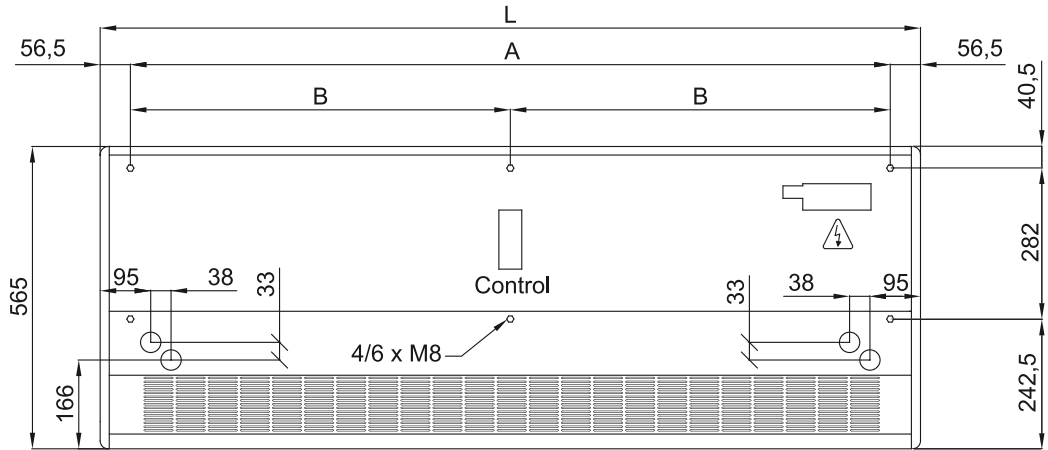

Προδιαγραφές

50Hz

Μοντέλο	Όνομαστική ροή αέρα (m³/h)	Συνιστώμενο ύψος εγκατάστασης (m)
SMART ECM 1500 VRF12-MD	2460	2,5-3,8
SMART ECM 2000 VRF16-MD	3280	2,5-3,8
SMART ECM 2500 VRF21-MD	3280	2,5-3,8
SMART ECM 3000 VRF26-MD	3280	2,5-3,8
SMART ECG 1000 VRF10-MD	2190	3-4,2
SMART ECG 1500 VRF13-MD	2820	3-4,2
SMART ECG 1500 VRF15-MD	2820	3-4,2
SMART ECG 2000 VRF24-MD	4380	3-4,2
SMART ECG 2500 VRF25-MD	5110	3-4,2
SMART ECG 2500 VRF29-MD	5110	3-4,2
SMART ECG 3000 VRF29-MD	5840	3-4,2
SMART ECG 3000 VRF34-MD	5840	3-4,2

60Hz

Μοντέλο	Όνομαστική ροή αέρα (m³/h)	Συνιστώμενο ύψος εγκατάστασης (m)
SMART ECM 1500 VRF12-MD	2460	2,5-3,8
SMART ECM 2000 VRF16-MD	3280	2,5-3,8
SMART ECM 2500 VRF21-MD	3280	2,5-3,8
SMART ECM 3000 VRF26-MD	3280	2,5-3,8
SMART ECG 1000 VRF10-MD	2190	3-4,2
SMART ECG 1500 VRF13-MD	2820	3-4,2
SMART ECG 1500 VRF15-MD	2820	3-4,2

Μοντέλο	Ονομαστική ροή αέρα	Συνιστώμενο ύψος εγκατάστασης
	(m <sup>3</sup> /h)	(m)
SMART ECG 2000 VRF24-MD	4380	3-4,2
SMART ECG 2500 VRF25-MD	5110	3-4,2
SMART ECG 2500 VRF29-MD	5110	3-4,2
SMART ECG 3000 VRF29-MD	5840	3-4,2
SMART ECG 3000 VRF34-MD	5840	3-4,2

ΔΙΑΣΤΑΣΕΙΣ

	L	A	B
Smart 1000	1034	920	-
Smart 1500	1534	1420	710
Smart 2000	2034	1920	960
Smart 2500	2534	2420	1210
Smart 3000	3034	2920	1460