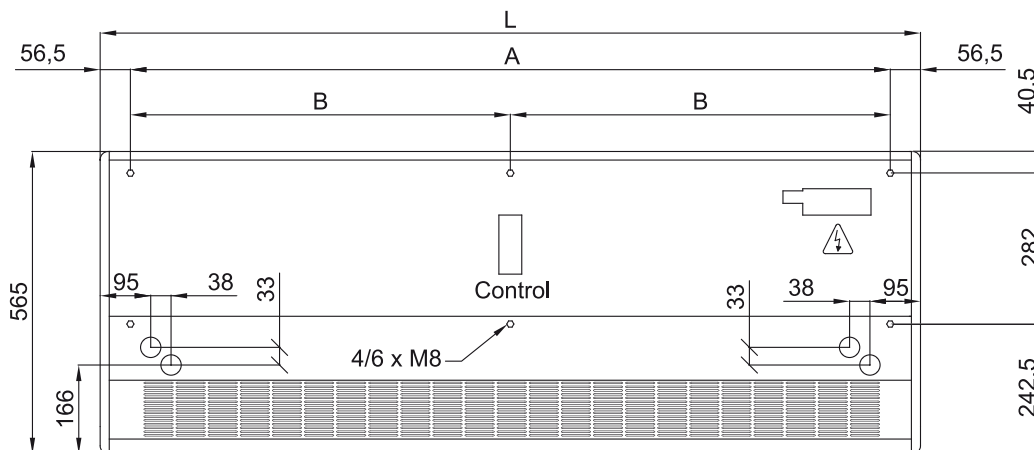

Προδιαγραφές

50Hz

Μοντέλο	Ονομαστική ροή αέρα (m³/h)	Συνιστώμενο ύψος εγκατάστασης (m)
SMART ECM 1500 VRF12-MD	2460	2,5-3,8
SMART ECM 2000 VRF16-MD	3280	2,5-3,8
SMART ECM 2500 VRF21-MD	3280	2,5-3,8
SMART ECM 3000 VRF26-MD	3280	2,5-3,8
SMART ECG 1000 VRF10-MD	2190	3-4,2
SMART ECG 1500 VRF13-MD	2820	3-4,2
SMART ECG 1500 VRF15-MD	2820	3-4,2
SMART ECG 2000 VRF24-MD	4380	3-4,2
SMART ECG 2500 VRF25-MD	5110	3-4,2
SMART ECG 2500 VRF29-MD	5110	3-4,2
SMART ECG 3000 VRF29-MD	5840	3-4,2
SMART ECG 3000 VRF34-MD	5840	3-4,2

60Hz

Μοντέλο	Ονομαστική ροή αέρα (m³/h)	Συνιστώμενο ύψος εγκατάστασης (m)
SMART ECM 1500 VRF12-MD	2460	2,5-3,8
SMART ECM 2000 VRF16-MD	3280	2,5-3,8
SMART ECM 2500 VRF21-MD	3280	2,5-3,8
SMART ECM 3000 VRF26-MD	3280	2,5-3,8
SMART ECG 1000 VRF10-MD	2190	3-4,2
SMART ECG 1500 VRF13-MD	2820	3-4,2
SMART ECG 1500 VRF15-MD	2820	3-4,2

Μοντέλο	Ονομαστική ροή αέρα	Συνιστώμενο ύψος εγκατάστασης
	(m ³ /h)	(m)
SMART ECG 2000 VRF24-MD	4380	3-4,2
SMART ECG 2500 VRF25-MD	5110	3-4,2
SMART ECG 2500 VRF29-MD	5110	3-4,2
SMART ECG 3000 VRF29-MD	5840	3-4,2
SMART ECG 3000 VRF34-MD	5840	3-4,2

ΔΙΑΣΤΑΣΕΙΣ

	L	A	B
Smart 1000	1034	920	-
Smart 1500	1534	1420	710
Smart 2000	2034	1920	960
Smart 2500	2534	2420	1210
Smart 3000	3034	2920	1460