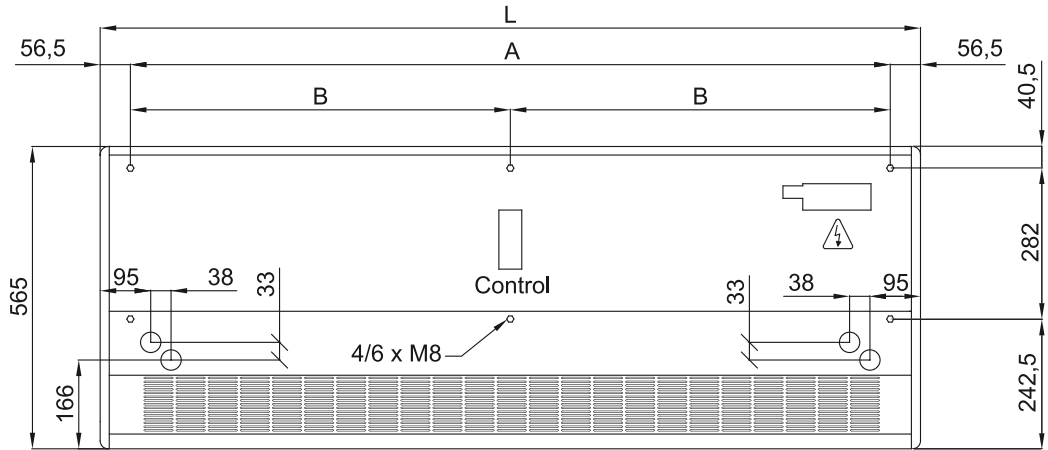

Προδιαγραφές

50Hz

Μοντέλο	Ονομαστική ροή αέρα (m³/h)	Συνιστώμενο ύψος εγκατάστασης (m)
SMART ECM 1500 VRF12-MD	2460	2,5-3,8
SMART ECM 2000 VRF16-MD	3280	2,5-3,8
SMART ECM 2500 VRF21-MD	3280	2,5-3,8
SMART ECM 3000 VRF26-MD	3280	2,5-3,8
SMART ECG 1000 VRF10-MD	2190	3-4,2
SMART ECG 1500 VRF13-MD	2820	3-4,2
SMART ECG 1500 VRF15-MD	2820	3-4,2
SMART ECG 2000 VRF24-MD	4380	3-4,2
SMART ECG 2500 VRF25-MD	5110	3-4,2
SMART ECG 2500 VRF29-MD	5110	3-4,2
SMART ECG 3000 VRF29-MD	5840	3-4,2
SMART ECG 3000 VRF34-MD	5840	3-4,2

60Hz

Μοντέλο	Ονομαστική ροή αέρα (m³/h)	Συνιστώμενο ύψος εγκατάστασης (m)
SMART ECM 1500 VRF12-MD	2460	2,5-3,8
SMART ECM 2000 VRF16-MD	3280	2,5-3,8
SMART ECM 2500 VRF21-MD	3280	2,5-3,8
SMART ECM 3000 VRF26-MD	3280	2,5-3,8
SMART ECG 1000 VRF10-MD	2190	3-4,2
SMART ECG 1500 VRF13-MD	2820	3-4,2
SMART ECG 1500 VRF15-MD	2820	3-4,2

Μοντέλο	Ονομαστική ροή αέρα	Συνιστώμενο ύψος εγκατάστασης
	(m <sup>3</sup> /h)	(m)
SMART ECG 2000 VRF24-MD	4380	3-4,2
SMART ECG 2500 VRF25-MD	5110	3-4,2
SMART ECG 2500 VRF29-MD	5110	3-4,2
SMART ECG 3000 VRF29-MD	5840	3-4,2
SMART ECG 3000 VRF34-MD	5840	3-4,2

ΔΙΑΣΤΑΣΕΙΣ

	L	A	B
Smart 1000	1034	920	-
Smart 1500	1534	1420	710
Smart 2000	2034	1920	960
Smart 2500	2534	2420	1210
Smart 3000	3034	2920	1460