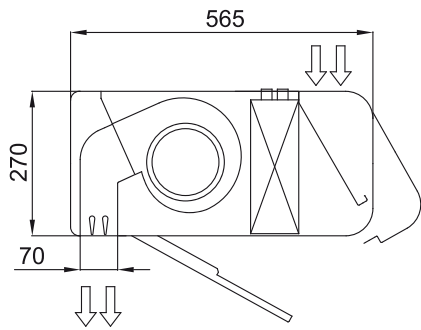

Προδιαγραφές

50Hz

Μοντέλο	Ονομαστική ροή αέρα (m³/h)	Συνιστώμενο ύψος εγκατάστασης (m)
SMART ECM 1500 VRF12-MD	2460	2,5-3,8
SMART ECM 2000 VRF16-MD	3280	2,5-3,8
SMART ECM 2500 VRF21-MD	3280	2,5-3,8
SMART ECM 3000 VRF26-MD	3280	2,5-3,8
SMART ECG 1000 VRF10-MD	2190	3-4,2
SMART ECG 1500 VRF13-MD	2820	3-4,2
SMART ECG 1500 VRF15-MD	2820	3-4,2
SMART ECG 2000 VRF24-MD	4380	3-4,2
SMART ECG 2500 VRF25-MD	5110	3-4,2
SMART ECG 2500 VRF29-MD	5110	3-4,2
SMART ECG 3000 VRF29-MD	5840	3-4,2
SMART ECG 3000 VRF34-MD	5840	3-4,2

ΔΙΑΣΤΑΣΕΙΣ

	L	A	B
Smart 1000	1034	920	-
Smart 1500	1534	1420	710
Smart 2000	2034	1920	960
Smart 2500	2534	2420	1210
Smart 3000	3034	2920	1460