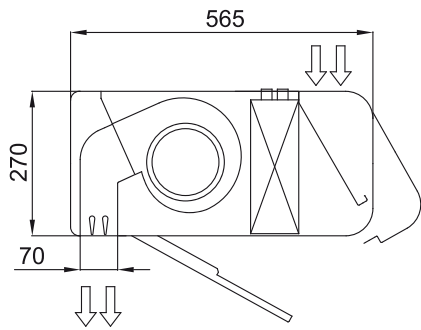

Προδιαγραφές

50Hz

Μοντέλο	Όνομαστική ροή αέρα (m³/h)	Συνιστώμενο ύψος εγκατάστασης (m)
SMART ECM 1500 VRF12-MD	2460	2,5-3,8
SMART ECM 2000 VRF16-MD	3280	2,5-3,8
SMART ECM 2500 VRF21-MD	3280	2,5-3,8
SMART ECM 3000 VRF26-MD	3280	2,5-3,8
SMART ECG 1000 VRF10-MD	2190	3-4,2
SMART ECG 1500 VRF13-MD	2820	3-4,2
SMART ECG 1500 VRF15-MD	2820	3-4,2
SMART ECG 2000 VRF24-MD	4380	3-4,2
SMART ECG 2500 VRF25-MD	5110	3-4,2
SMART ECG 2500 VRF29-MD	5110	3-4,2
SMART ECG 3000 VRF29-MD	5840	3-4,2
SMART ECG 3000 VRF34-MD	5840	3-4,2

ΔΙΑΣΤΑΣΕΙΣ

	L	A	B
Smart 1000	1034	920	-
Smart 1500	1534	1420	710
Smart 2000	2034	1920	960
Smart 2500	2534	2420	1210
Smart 3000	3034	2920	1460