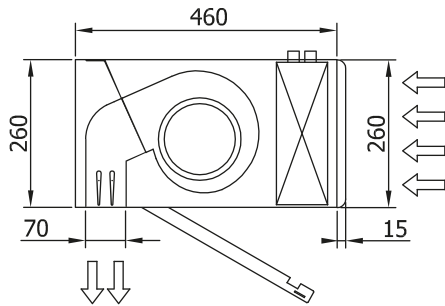

## Προδιαγραφές

50Hz

Μοντέλο	Ονομαστική ροή αέρα	Συνιστώμενο ύψος εγκατάστασης
	(m <sup>3</sup> /h)	(m)
BB 1500 VRF24-MD	4680	4-7
BB 2500 VRF43-MD	8190	4-7
BB 3000 VRF47-MD	9360	4-7

60Hz

Μοντέλο	Ονομαστική ροή αέρα	Συνιστώμενο ύψος εγκατάστασης
	(m <sup>3</sup> /h)	(m)
BB 1500 VRF24-MD	4680	4-7
BB 2500 VRF43-MD	8190	4-7
BB 3000 VRF47-MD	9360	4-7

Διαστάσεις

L	A	B
1000	920	-
1500	1420	710
2000	1920	960
2500	2420	1210
3000	2920	1460