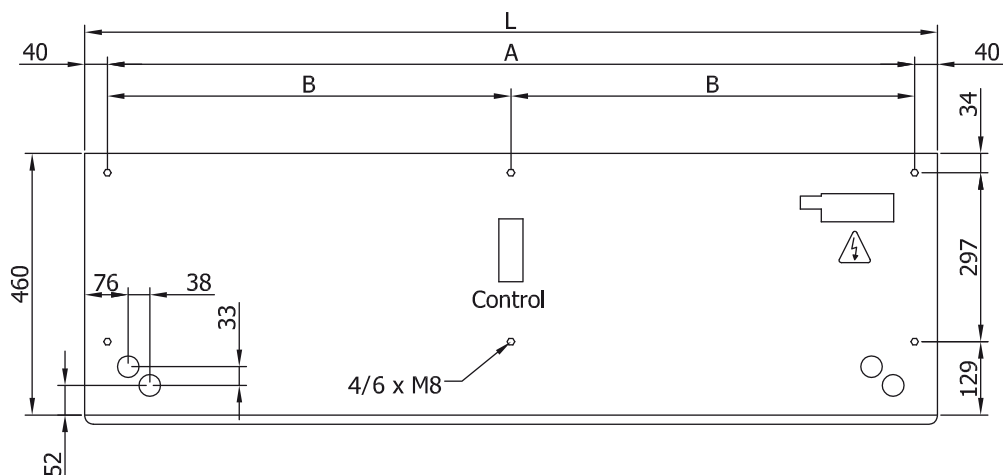

Προδιαγραφές

50Hz

Μοντέλο	Όνομαστική ροή αέρα (m³/h)	Συνιστώμενο ύψος εγκατάστασης (m)	Εξωτερική μονάδα	
			230Vx1	400Vx3
ECM 2500 DX22-LG	4100	2,5-3,8	-	UU70W U34 1"1/8
ECM 3000 DX27-LG	4920	2,5-3,8	-	UU85W U74 7/8" - 1/2"
ECG 2000 DX22-LG	4380	3-4,2	-	UU70W U34 1" - 3/8"
ECG 2500 DX27-LG	5110	3-4,2	-	UU85W U74 7/8" - 1/2"
ECG 3000 DX27-LG	5840	3-4,2	-	UU85W U74 7/8" - 1/2"
ECM 1000 DX8-LG	1640	2,5-3,8	UUC1 U40 (30)	- 5/8" - 3/8"
ECM 1500 DX11-LG	2460	2,5-3,8	UUD1 U30 (36)	UUD3 U30 (36) 5/8" - 3/8"
ECM 2000 DX16-LG	3280	2,5-3,8	UUD1 U30 (60)	UUD3 U30 (60) 5/8" - 3/8"
ECG 1000 DX10-LG	2190	3-4,2	UUD1 U30 (36)	UUD3 U30 (36) 5/8" - 3/8"
ECG 1500 DX15-LG	2920	3-4,2	UUD1 U30 (48)	UUD3 U30 (48) 5/8" - 3/8"
ECG 2500 DX22-LG	5110	3-4,2	-	UU70W U34 1

Μοντέλο	Όνομαστική ροή αέρα (m³/h)	Συνιστώμενο ύψος εγκατάστασης	
		(m)	
ECM 1000 VRF8-LG	1640	2,5-3,8	5/8" - 3/8"
ECM 1500 VRF12-LG	2460	2,5-3,8	5/8" - 3/8"
ECM 2000 VRF19-LG	3280	2,5-3,8	1" - 3/8"
ECM 2000 VRF16-LG	3280	2,5-3,8	5/8" - 3/8"
ECM 2500 VRF24-LG	4100	2,5-3,8	1" - 3/8"
ECM 2500 VRF21-LG	4100	2,5-3,8	1" - 3/8"
ECM 3000 VRF26-LG	4920	2,5-3,8	7/8" - 1/2"
ECG 1000 VRF10-LG	2190	3-4,2	5/8" - 3/8"
ECG 1500 VRF15-LG	2920	3-4,2	5/8" - 3/8"
ECG 2000 VRF24-LG	4380	3-4,2	1" - 3/8"
ECG 2000 VRF20-LG	4380	3-4,2	1
ECG 2500 VRF25-LG	5110	3-4,2	7/8" - 1/2"
ECG 2500 VRF29-LG	5110	3-4,2	7/8" - 1/2"
ECG 3000 VRF29-LG	5840	3-4,2	7/8" - 1/2"
ECG 3000 VRF34-LG	5840	3-4,2	7/8" - 1/2"

ΔΙΑΣΤΑΣΕΙΣ

L	A	B
1000	920	-
1500	1420	710
2000	1920	960
2500	2420	1210
3000	2920	1460