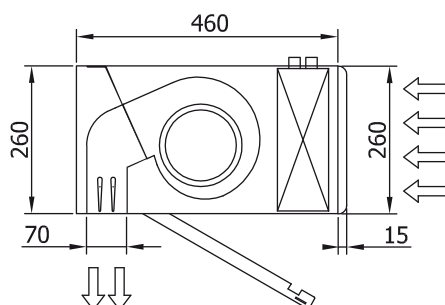

Προδιαγραφές

50Hz

Μοντέλο	Όνομαστική ροή αέρα (m³/h)	Συνιστώμενο ύψος εγκατάστασης (m)	Εξωτερική μονάδα	
			230Vx1	400Vx3
ECM 2500 DX22-LG	4100	2,5-3,8	-	UU70W U34 1"1/8
ECM 3000 DX27-LG	4920	2,5-3,8	-	UU85W U74 7/8" - 1/2"
ECG 2000 DX22-LG	4380	3-4,2	-	UU70W U34 1" - 3/8"
ECG 2500 DX27-LG	5110	3-4,2	-	UU85W U74 7/8" - 1/2"
ECG 3000 DX27-LG	5840	3-4,2	-	UU85W U74 7/8" - 1/2"
ECM 1000 DX8-LG	1640	2,5-3,8	UUC1 U40 (30)	- 5/8" - 3/8"
ECM 1500 DX11-LG	2460	2,5-3,8	UUD1 U30 (36)	UUD3 U30 (36) 5/8" - 3/8"
ECM 2000 DX16-LG	3280	2,5-3,8	UUD1 U30 (60)	UUD3 U30 (60) 5/8" - 3/8"
ECG 1000 DX10-LG	2190	3-4,2	UUD1 U30 (36)	UUD3 U30 (36) 5/8" - 3/8"
ECG 1500 DX15-LG	2920	3-4,2	UUD1 U30 (48)	UUD3 U30 (48) 5/8" - 3/8"
ECG 2500 DX22-LG	5110	3-4,2	-	UU70W U34 1

Μοντέλο	Όνομαστική ροή αέρα (m³/h)	Συνιστώμενο ύψος εγκατάστασης	
		(m)	
ECM 1000 VRF8-LG	1640	2,5-3,8	5/8" - 3/8"
ECM 1500 VRF12-LG	2460	2,5-3,8	5/8" - 3/8"
ECM 2000 VRF19-LG	3280	2,5-3,8	1" - 3/8"
ECM 2000 VRF16-LG	3280	2,5-3,8	5/8" - 3/8"
ECM 2500 VRF24-LG	4100	2,5-3,8	1" - 3/8"
ECM 2500 VRF21-LG	4100	2,5-3,8	1" - 3/8"
ECM 3000 VRF26-LG	4920	2,5-3,8	7/8" - 1/2"
ECG 1000 VRF10-LG	2190	3-4,2	5/8" - 3/8"
ECG 1500 VRF15-LG	2920	3-4,2	5/8" - 3/8"
ECG 2000 VRF24-LG	4380	3-4,2	1" - 3/8"
ECG 2000 VRF20-LG	4380	3-4,2	1
ECG 2500 VRF25-LG	5110	3-4,2	7/8" - 1/2"
ECG 2500 VRF29-LG	5110	3-4,2	7/8" - 1/2"
ECG 3000 VRF29-LG	5840	3-4,2	7/8" - 1/2"
ECG 3000 VRF34-LG	5840	3-4,2	7/8" - 1/2"

ΔΙΑΣΤΑΣΕΙΣ

L	A	B
1000	920	-
1500	1420	710
2000	1920	960
2500	2420	1210
3000	2920	1460