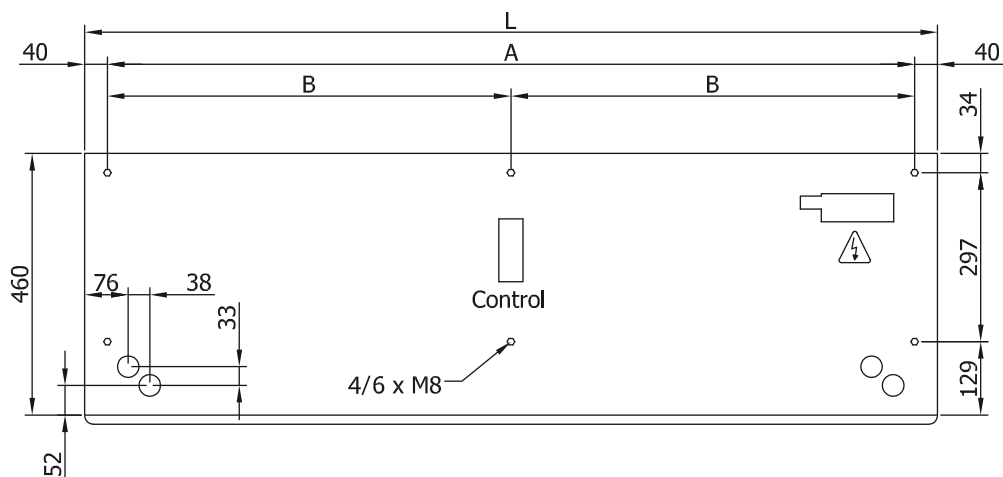

| Μοντέλο | Όνομαστική ροή αέρα (m³/h) | Συνιστώμενο ύψος εγκατάστασης (m) | Εξωτερική μονάδα | |
|-------------------|-------------------------------|--------------------------------------|------------------|-------------|
| | | | 230Vx1 | 400Vx3 |
| ECM 1000 VRF8-LG | 1640 | 2,5-3,8 | - | 5/8" - 3/8" |
| ECM 1500 VRF12-LG | 2460 | 2,5-3,8 | - | 5/8" - 3/8" |
| ECM 2000 VRF19-LG | 3280 | 2,5-3,8 | - | 1" - 3/8" |
| ECM 2000 VRF16-LG | 3280 | 2,5-3,8 | - | 5/8" - 3/8" |
| ECM 2500 VRF24-LG | 4100 | 2,5-3,8 | - | 1" - 3/8" |
| ECM 2500 VRF21-LG | 4100 | 2,5-3,8 | - | 1" - 3/8" |
| ECM 3000 VRF26-LG | 4920 | 2,5-3,8 | - | 7/8" - 1/2" |
| ECG 1000 VRF10-LG | 2190 | 3-4,2 | - | 5/8" - 3/8" |
| ECG 1500 VRF15-LG | 2920 | 3-4,2 | - | 5/8" - 3/8" |
| ECG 2000 VRF24-LG | 4380 | 3-4,2 | - | 1" - 3/8" |
| ECG 2000 VRF20-LG | 4380 | 3-4,2 | - | 1 |
| ECG 2500 VRF25-LG | 5110 | 3-4,2 | - | 7/8" - 1/2" |
| ECG 2500 VRF29-LG | 5110 | 3-4,2 | - | 7/8" - 1/2" |
| ECG 3000 VRF29-LG | 5840 | 3-4,2 | - | 7/8" - 1/2" |
| ECG 3000 VRF34-LG | 5840 | 3-4,2 | - | 7/8" - 1/2" |

ΔΙΑΣΤΑΣΕΙΣ

| L | A | B |
|------|------|------|
| 1000 | 920 | - |
| 1500 | 1420 | 710 |
| 2000 | 1920 | 960 |
| 2500 | 2420 | 1210 |
| 3000 | 2920 | 1460 |