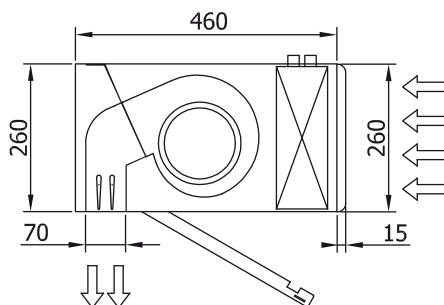

Μοντέλο	Όνομαστική ροή αέρα (m³/h)	Συνιστώμενο ύψος εγκατάστασης (m)	Εξωτερική μονάδα	
			230Vx1	400Vx3
ECM 2500 DX22-LG	4100	2,5-3,8	-	UU70W U34 1" - 3/8"
ECM 3000 DX27-LG	4920	2,5-3,8	-	UU85W U74 7/8" - 1/2"
ECG 2000 DX22-LG	4380	3-4,2	-	UU70W U34 1" - 3/8"
ECG 2500 DX27-LG	5110	3-4,2	-	UU85W U74 7/8" - 1/2"
ECG 3000 DX27-LG	5840	3-4,2	-	UU85W U74 7/8" - 1/2"
ECM 1000 DX8-LG	1640	2,5-3,8	UUC1 U40 (30)	- 5/8" - 3/8"
ECM 1500 DX11-LG	2460	2,5-3,8	UUD1 U30 (36)	UUD3 U30 (36) 5/8" - 3/8"
ECM 2000 DX16-LG	3280	2,5-3,8	UUD1 U30 (60)	UUD3 U30 (60) 5/8" - 3/8"
ECG 1000 DX10-LG	2190	3-4,2	UUD1 U30 (36)	UUD3 U30 (36) 5/8" - 3/8"
ECG 1500 DX15-LG	2920	3-4,2	UUD1 U30 (48)	UUD3 U30 (48) 5/8" - 3/8"
ECG 2500 DX22-LG	5110	3-4,2	-	UU70W U34 1

Μοντέλο	Όνομαστική ροή αέρα (m³/h)	Συνιστώμενο ύψος εγκατάστασης (m)	Εξωτερική μονάδα
ECM 1000 VRF8-LG	1640	2,5-3,8	5/8" - 3/8"
ECM 1500 VRF12-LG	2460	2,5-3,8	5/8" - 3/8"
ECM 2000 VRF19-LG	3280	2,5-3,8	1" - 3/8"
ECM 2000 VRF16-LG	3280	2,5-3,8	5/8" - 3/8"
ECM 2500 VRF24-LG	4100	2,5-3,8	1" - 3/8"
ECM 2500 VRF21-LG	4100	2,5-3,8	1" - 3/8"
ECM 3000 VRF26-LG	4920	2,5-3,8	7/8" - 1/2"
ECG 1000 VRF10-LG	2190	3-4,2	5/8" - 3/8"
ECG 1500 VRF15-LG	2920	3-4,2	5/8" - 3/8"
ECG 2000 VRF24-LG	4380	3-4,2	1" - 3/8"
ECG 2000 VRF20-LG	4380	3-4,2	1
ECG 2500 VRF25-LG	5110	3-4,2	7/8" - 1/2"
ECG 2500 VRF29-LG	5110	3-4,2	7/8" - 1/2"
ECG 3000 VRF29-LG	5840	3-4,2	7/8" - 1/2"
ECG 3000 VRF34-LG	5840	3-4,2	7/8" - 1/2"

ΔΙΑΣΤΑΣΕΙΣ

L	A	B
1000	920	-
1500	1420	710
2000	1920	960
2500	2420	1210
3000	2920	1460