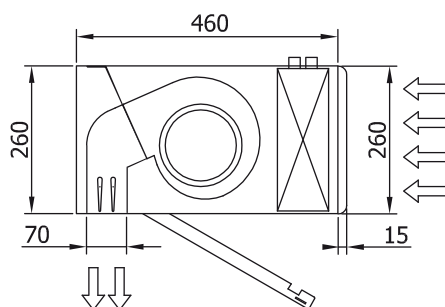

Προδιαγραφές

50Hz

Μοντέλο	Ονομαστική ροή αέρα (m³/h)	Συνιστώμενο ύψος εγκατάστασης (m)	Εξωτερική μονάδα 230Vx1	Εξωτερική μονάδα 400Vx3
ECM 2500 DX22-LG	4100	2,5-3,8	-	UU70W U34 1" - 3/8"
ECM 3000 DX27-LG	4920	2,5-3,8	-	UU85W U74 7/8" - 1/2"
ECG 2000 DX22-LG	4380	3-4,2	-	UU70W U34 1" - 3/8"
ECG 2500 DX27-LG	5110	3-4,2	-	UU85W U74 7/8" - 1/2"
ECG 3000 DX27-LG	5840	3-4,2	-	UU85W U74 7/8" - 1/2"
ECM 1000 DX8-LG	1640	2,5-3,8	UUC1 U40 (30)	- 5/8" - 3/8"
ECM 1500 DX11-LG	2460	2,5-3,8	UUD1 U30 (36)	UUD3 U30 (36) 5/8" - 3/8"
ECM 2000 DX16-LG	3280	2,5-3,8	UUD1 U30 (60)	UUD3 U30 (60) 5/8" - 3/8"
ECG 1000 DX10-LG	2190	3-4,2	UUD1 U30 (36)	UUD3 U30 (36) 5/8" - 3/8"
ECG 1500 DX15-LG	2920	3-4,2	UUD1 U30 (48)	UUD3 U30 (48) 5/8" - 3/8"
ECG 2500 DX22-LG	5110	3-4,2	-	UU70W U34 1

Μοντέλο	Ονομαστική ροή αέρα (m³/h)	Συνιστώμενο ύψος εγκατάστασης (m)
ECM 1000 VRF8-LG	1640	2,5-3,8 5/8" - 3/8"
ECM 1500 VRF12-LG	2460	2,5-3,8 5/8" - 3/8"
ECM 2000 VRF19-LG	3280	2,5-3,8 1" - 3/8"
ECM 2000 VRF16-LG	3280	2,5-3,8 5/8" - 3/8"
ECM 2500 VRF24-LG	4100	2,5-3,8 1" - 3/8"
ECM 2500 VRF21-LG	4100	2,5-3,8 1" - 3/8"
ECM 3000 VRF26-LG	4920	2,5-3,8 7/8" - 1/2"
ECG 1000 VRF10-LG	2190	3-4,2 5/8" - 3/8"
ECG 1500 VRF15-LG	2920	3-4,2 5/8" - 3/8"
ECG 2000 VRF24-LG	4380	3-4,2 1" - 3/8"
ECG 2000 VRF20-LG	4380	3-4,2 1
ECG 2500 VRF25-LG	5110	3-4,2 7/8" - 1/2"
ECG 2500 VRF29-LG	5110	3-4,2 7/8" - 1/2"
ECG 3000 VRF29-LG	5840	3-4,2 7/8" - 1/2"
ECG 3000 VRF34-LG	5840	3-4,2 7/8" - 1/2"

ΔΙΑΣΤΑΣΕΙΣ

L	A	B
1000	920	-
1500	1420	710
2000	1920	960
2500	2420	1210
3000	2920	1460