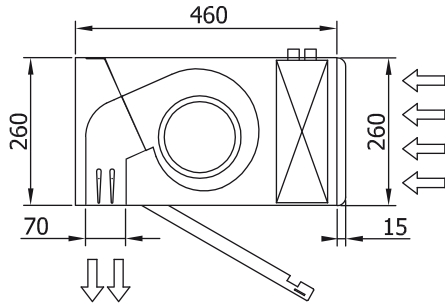

Μοντέλο	Όνομαστική ροή αέρα (m³/h)	Συνιστώμενο ύψος εγκατάστασης (m)	Εξωτερική μονάδα	
			230Vx1	400Vx3
ECM 1500 VRF12-ME	2460	2,5-3,8	-	5/8" - 3/8"
ECM 2000 VRF16-ME	3280	2,5-3,8	-	5/8" - 3/8"
ECM 2000 VRF19-ME	3280	2,5-3,8	-	1" - 3/8"
ECM 2500 VRF24-ME	4100	2,5-3,8	-	1" - 1/2"
ECM 2500 VRF21-ME	4100	2,5-3,8	-	1" - 3/8"
ECM 3000 VRF30-ME	4920	2,5-3,8	-	1" - 1/2"
ECM 3000 VRF26-ME	4920	2,5-3,8	-	1" - 1/2"
ECG 1000 VRF10-ME	2190	3-4,2	-	5/8" - 3/8"
ECG 1500 VRF15-ME	2920	3-4,2	-	5/8" - 3/8"
ECG 1500 VRF13-ME	2920	3-4,2	-	5/8" - 3/8"
ECG 2000 VRF24-ME	4380	3-4,2	-	1" - 1/2"
ECG 2000 VRF20-ME	4380	3-4,2	-	1
ECG 2500 VRF29-ME	5110	3-4,2	-	1" - 1/2"
ECG 2500 VRF25-ME	5110	3-4,2	-	1
ECG 3000 VRF29-ME	5840	3-4,2	-	1" - 1/2"
RECM 2500 VRF24-HI	4100	2,5-3,8	-	-

ΔΙΑΣΤΑΣΕΙΣ

L	A	B
1000	920	-
1500	1420	710
2000	1920	960
2500	2420	1210
3000	2920	1460