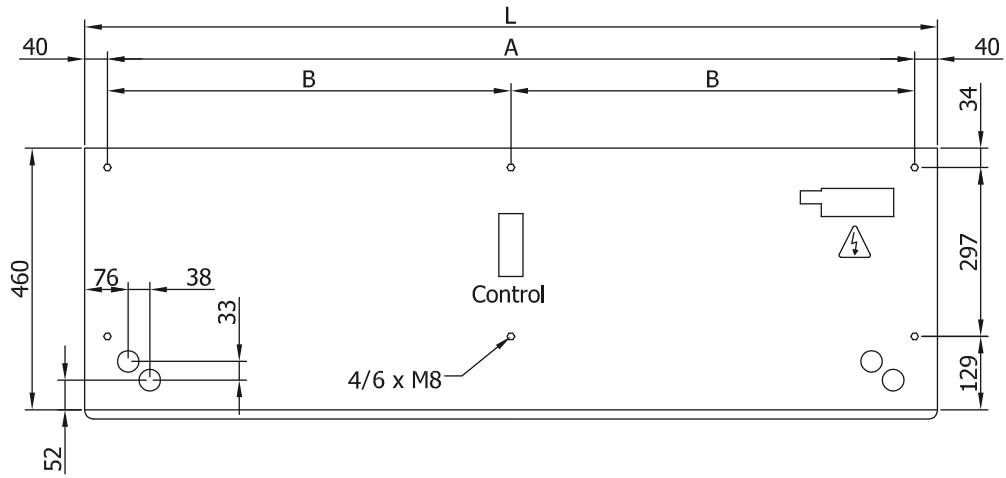

Μοντέλο	Όνομαστική ροή αέρα (m³/h)	Συνιστώμενο ύψος εγκατάστασης (m)	Εξωτερική μονάδα	
			230Vx1	400Vx3
ECM 1500 VRF12-ME	2460	2,5-3,8	-	5/8" - 3/8"
ECM 2000 VRF16-ME	3280	2,5-3,8	-	5/8" - 3/8"
ECM 2000 VRF19-ME	3280	2,5-3,8	-	1" - 3/8"
ECM 2500 VRF24-ME	4100	2,5-3,8	-	1" - 1/2"
ECM 2500 VRF21-ME	4100	2,5-3,8	-	1" - 3/8"
ECM 3000 VRF30-ME	4920	2,5-3,8	-	1" - 1/2"
ECM 3000 VRF26-ME	4920	2,5-3,8	-	1" - 1/2"
ECG 1000 VRF10-ME	2190	3-4,2	-	5/8" - 3/8"
ECG 1500 VRF15-ME	2920	3-4,2	-	5/8" - 3/8"
ECG 1500 VRF13-ME	2920	3-4,2	-	5/8" - 3/8"
ECG 2000 VRF24-ME	4380	3-4,2	-	1" - 1/2"
ECG 2000 VRF20-ME	4380	3-4,2	-	1
ECG 2500 VRF29-ME	5110	3-4,2	-	1" - 1/2"
ECG 2500 VRF25-ME	5110	3-4,2	-	1
ECG 3000 VRF29-ME	5840	3-4,2	-	1" - 1/2"
RECM 2500 VRF24-HI	4100	2,5-3,8	-	-

ΔΙΑΣΤΑΣΕΙΣ

L	A	B
1000	920	-
1500	1420	710
2000	1920	960
2500	2420	1210
3000	2920	1460