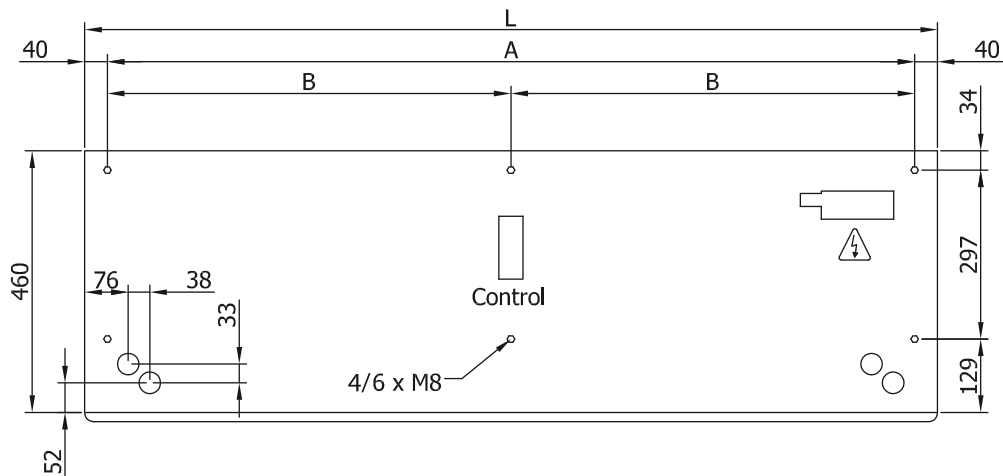

Προδιαγραφές

50Hz

Μοντέλο	(m³/h)	(m)
ECM 1000 DX8-ME	5/8" - 3/8"	
ECM 1500 DX11-ME	5/8" - 3/8"	
ECM 1500 DX13-ME	-	
ECM 2000 DX16-ME	5/8" - 3/8"	
ECM 2500 DX22-ME	1" - 3/8"	
ECM 2500 DX24-ME	1" - 1/2"	
ECM 3000 DX26-ME	1" - 1/2"	
ECG 1000 DX10-ME	5/8" - 3/8"	
ECG 1500 DX14-ME	5/8" - 3/8"	
ECG 2000 DX22-ME	1" - 3/8"	
ECG 2000 DX24-ME	1	
ECG 2500 DX27-ME	1" - 1/2"	
ECG 3000 DX27-ME	1" - 1/2"	

Μοντέλο	(m³/h)	(m)
ECM 1500 VRF12-ME	5/8" - 3/8"	
ECM 2000 VRF16-ME	5/8" - 3/8"	
ECM 2000 VRF19-ME	1" - 3/8"	
ECM 2500 VRF24-ME	1" - 1/2"	
ECM 2500 VRF21-ME	1" - 3/8"	
ECM 3000 VRF30-ME	1" - 1/2"	
ECM 3000 VRF26-ME	1" - 1/2"	
ECG 1000 VRF10-ME	5/8" - 3/8"	
ECG 1500 VRF15-ME	5/8" - 3/8"	
ECG 1500 VRF13-ME	5/8" - 3/8"	
ECG 2000 VRF24-ME	1" - 1/2"	
ECG 2000 VRF20-ME	1	
ECG 2500 VRF29-ME	1" - 1/2"	
ECG 2500 VRF25-ME	1	
ECG 3000 VRF29-ME	1" - 1/2"	

Διαστάσεις

L	A	B
1000	920	-
1500	1420	710
2000	1920	960
2500	2420	1210
3000	2920	1460