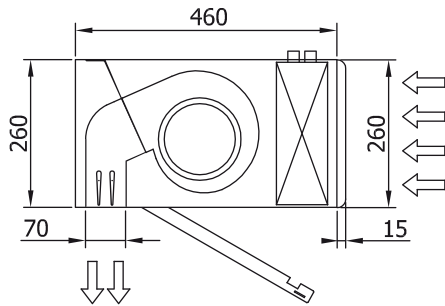

Μοντέλο	Όνομαστική ροή αέρα (m³/h)	Συνιστώμενο ύψος εγκατάστασης (m)	
ECM 1500 VRF12-ME	2460	2,5-3,8	5/8" - 3/8"
ECM 2000 VRF16-ME	3280	2,5-3,8	5/8" - 3/8"
ECM 2000 VRF19-ME	3280	2,5-3,8	1" - 3/8"
ECM 2500 VRF24-ME	4100	2,5-3,8	1" - 1/2"
ECM 2500 VRF21-ME	4100	2,5-3,8	1" - 3/8"
ECM 3000 VRF30-ME	4920	2,5-3,8	1" - 1/2"
ECM 3000 VRF26-ME	4920	2,5-3,8	1" - 1/2"
ECG 1000 VRF10-ME	2190	3-4,2	5/8" - 3/8"
ECG 1500 VRF15-ME	2920	3-4,2	5/8" - 3/8"
ECG 1500 VRF13-ME	2920	3-4,2	5/8" - 3/8"
ECG 2000 VRF24-ME	4380	3-4,2	1" - 1/2"
ECG 2000 VRF20-ME	4380	3-4,2	1
ECG 2500 VRF29-ME	5110	3-4,2	1" - 1/2"
ECG 2500 VRF25-ME	5110	3-4,2	1
ECG 3000 VRF29-ME	5840	3-4,2	1" - 1/2"
RECM 2500 VRF24-HI	4100	2,5-3,8	-

ΔΙΑΣΤΑΣΕΙΣ

L	A	B
1000	920	-
1500	1420	710
2000	1920	960
2500	2420	1210
3000	2920	1460