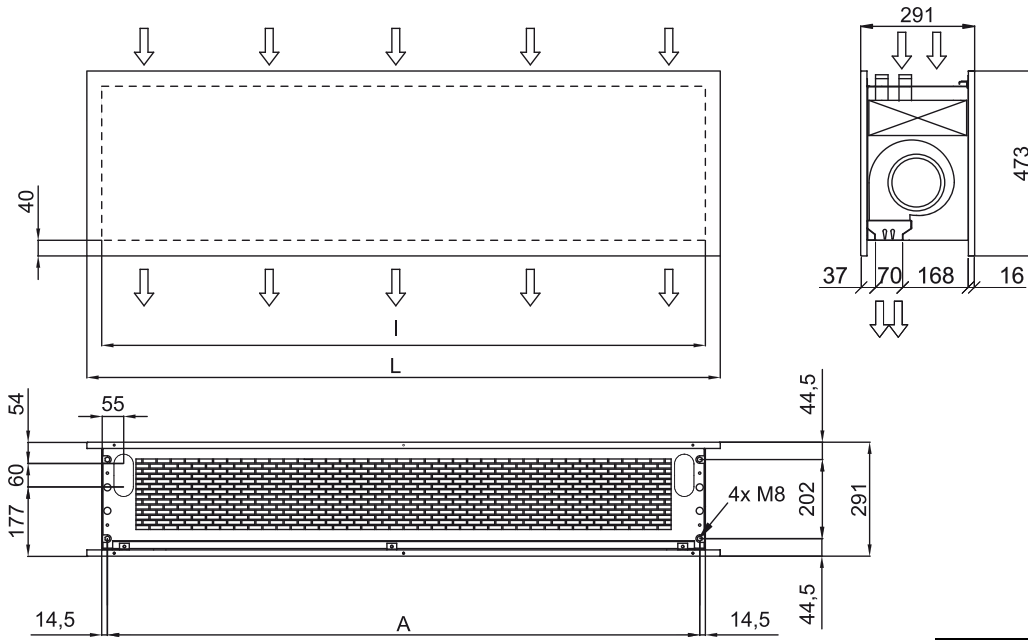

Μοντέλο	Ονομαστική ροή αέρα	Συνιστώμενο ύψος εγκατάστασης	
	(m³/h)	(m)	
ZEN ECG 1000 VRV10-DA	2190	3-4,2	5/8" - 3/8"
ZEN ECG 1500 VRV13-DA	2920	3-4,2	5/8" - 3/8"
ZEN ECG 1500 VRV15-DA	2920	3-4,2	5/8" - 3/8"
ZEN ECG 2000 VRV20-DA	4380	3-4,2	3/4" - 3/8"
ZEN ECG 2000 VRV24-DA	4380	3-4,2	3/4" - 3/8"
ZEN ECG 2500 VRV25-DA	5110	3-4,2	3/4" - 3/8"
ZEN ECG 2500 VRV29-DA	5110	3-4,2	7/8" - 3/8"

ΔΙΑΤΑΞΕΙΣ

	L	I	A
Zen 1000	1220	1140	1115
Zen 1500	1620	1544	1515
Zen 2000	2120	2044	2015
Zen 2500	2620	2544	2515