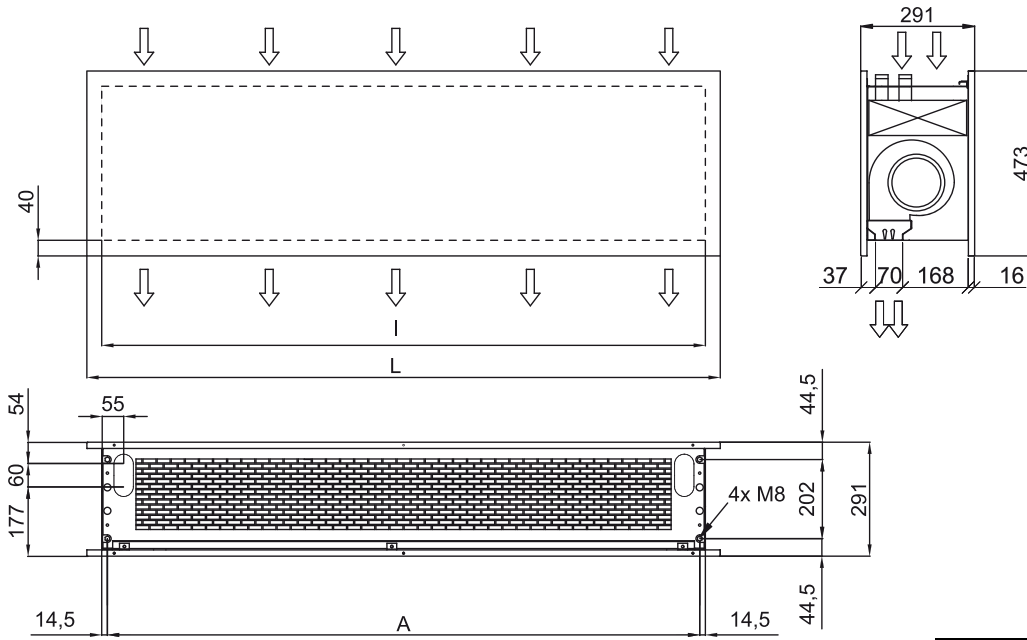

Μοντέλο	Όνομαστική ροή αέρα	Συνιστώμενο ύψος εγκατάστασης	
	(m³/h)	(m)	
ZEN ECG 1000 VRV10-DA	2190	3-4,2	5/8" - 3/8"
ZEN ECG 1500 VRV13-DA	2920	3-4,2	5/8" - 3/8"
ZEN ECG 1500 VRV15-DA	2920	3-4,2	5/8" - 3/8"
ZEN ECG 2000 VRV20-DA	4380	3-4,2	3/4" - 3/8"
ZEN ECG 2000 VRV24-DA	4380	3-4,2	3/4" - 3/8"
ZEN ECG 2500 VRV25-DA	5110	3-4,2	3/4" - 3/8"
ZEN ECG 2500 VRV29-DA	5110	3-4,2	7/8" - 3/8"

ΔΙΑΤΑΞΕΙΣ

	L	I	A
Zen 1000	1220	1140	1115
Zen 1500	1620	1544	1515
Zen 2000	2120	2044	2015
Zen 2500	2620	2544	2515