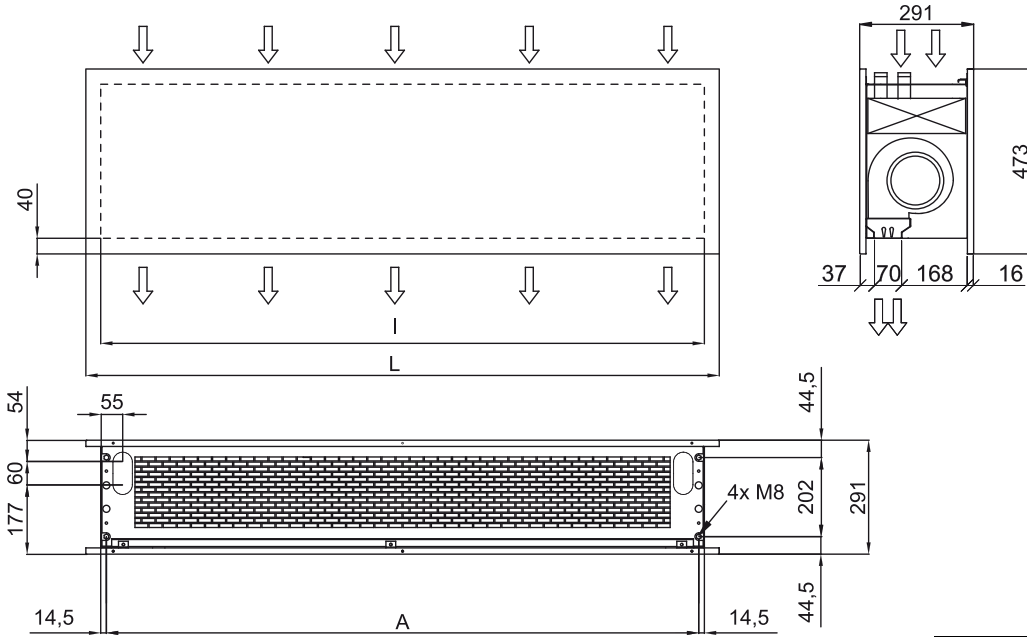

Μοντέλο	Ονομαστική ροή αέρα	Συνιστώμενο ύψος εγκατάστασης
	(m³/h)	(m)
ZEN ECG 1000 VRF10-HI	2190	3-4,2
ZEN ECG 1500 VRF13-HI	2920	3-4,2
ZEN ECG 1500 VRF15-HI	2920	3-4,2
ZEN ECG 2000 VRF20-HI	4380	3-4,2
ZEN ECG 2000 VRF24-HI	4380	3-4,2
ZEN ECG 2500 VRF25-HI	5110	3-4,2
ZEN ECG 2500 VRF29-HI	5110	3-4,2

ΔΙΑΤΑΞΕΙΣ

	L	I	A
Zen 1000	1220	1140	1115
Zen 1500	1620	1544	1515
Zen 2000	2120	2044	2015
Zen 2500	2620	2544	2515