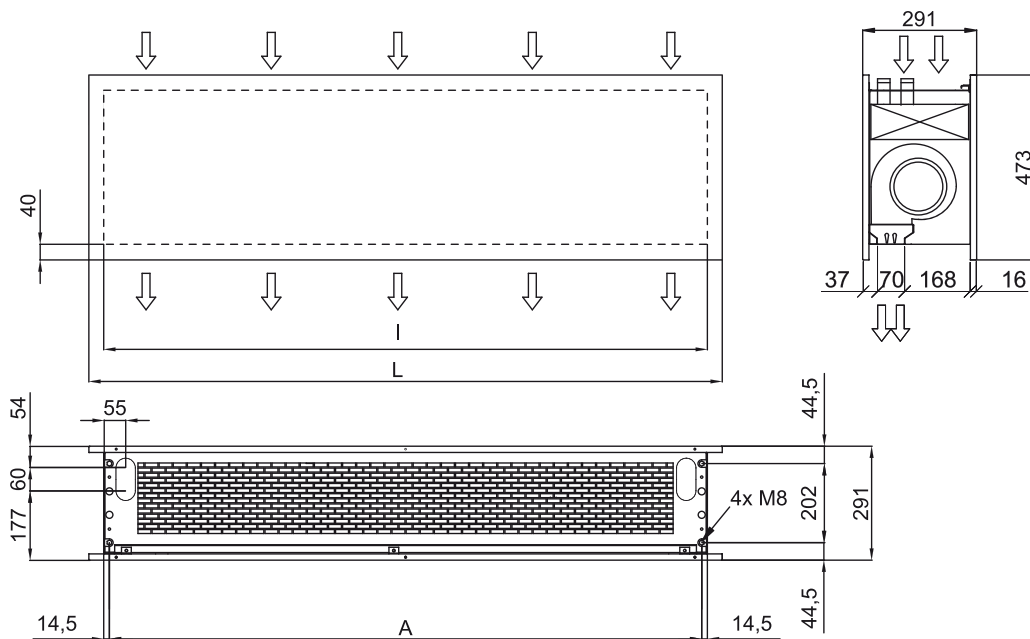

Μοντέλο	(m²/h)	(m)
ZEN ECG 1000 VRF10-HI	3-4,2	
ZEN ECG 1500 VRF13-HI	3-4,2	
ZEN ECG 1500 VRF15-HI	3-4,2	
ZEN ECG 2000 VRF20-HI	3-4,2	
ZEN ECG 2000 VRF24-HI	3-4,2	
ZEN ECG 2500 VRF25-HI	3-4,2	
ZEN ECG 2500 VRF29-HI	3-4,2	

ΔΙΑΤΑΞΕΙΣ

	L	I	A
Zen 1000	1220	1140	1115
Zen 1500	1620	1544	1515
Zen 2000	2120	2044	2015
Zen 2500	2620	2544	2515