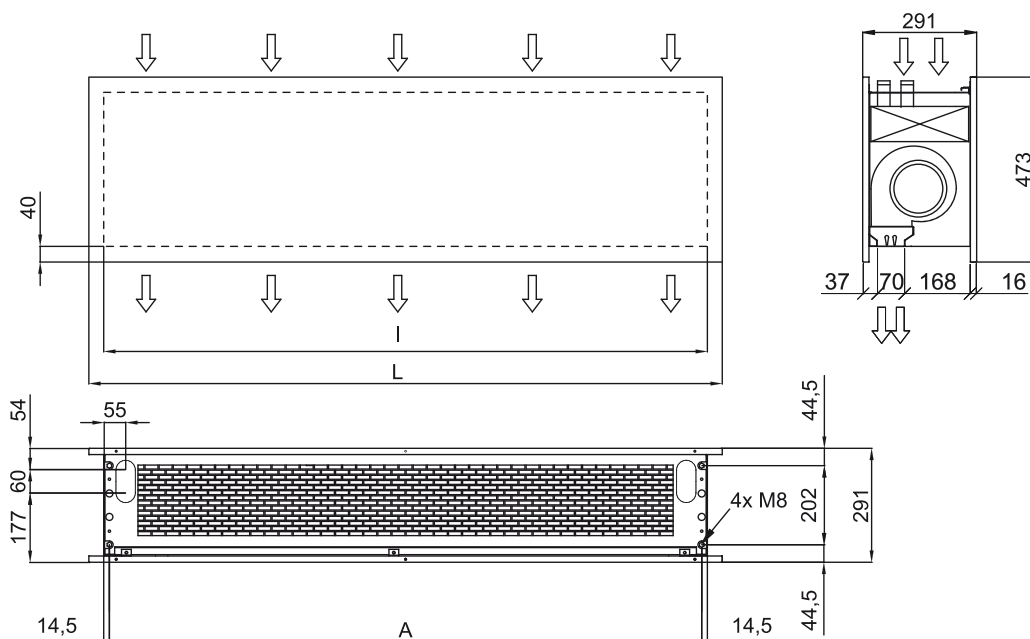

Μοντέλο	(m³/h)	(m)
ZEN ECG 1000 VRF10-LG	5/8" - 3/8"	
ZEN ECG 1500 VRF15-LG	5/8" - 3/8"	
ZEN ECG 2000 VRF24-LG	1" - 3/8"	
ZEN ECG 2000 VRF20-LG	1	
ZEN ECG 2500 VRF25-LG	7/8" - 1/2"	
ZEN ECG 2500 VRF29-LG	7/8" - 1/2"	

ΔΙΑΤΑΞΕΙΣ

	L	I	A
Zen 1000	1220	1140	1115
Zen 1500	1620	1544	1515
Zen 2000	2120	2044	2015
Zen 2500	2620	2544	2515