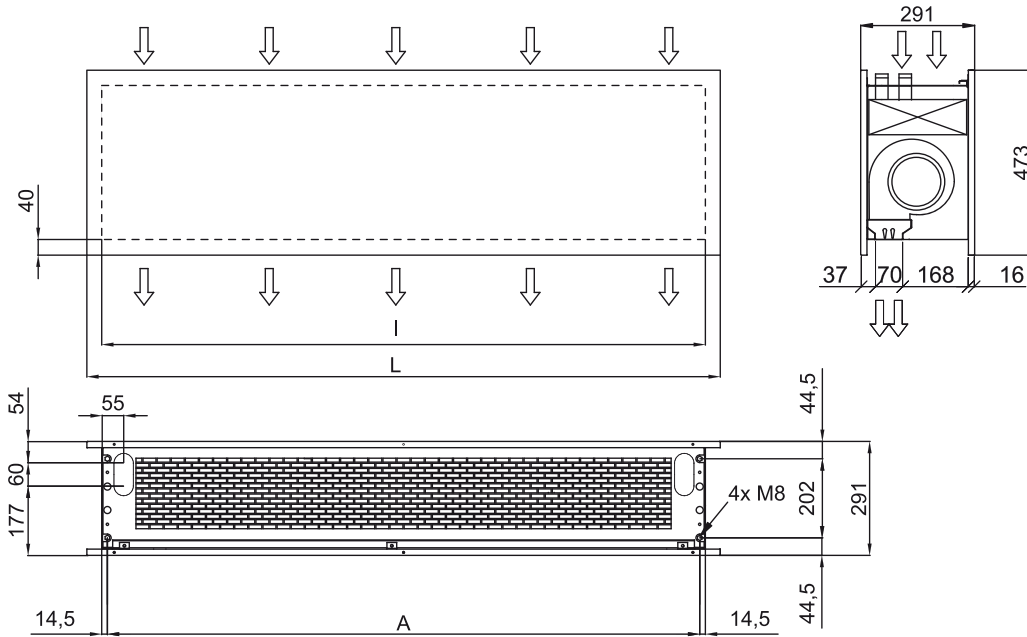

Μοντέλο	Ονομαστική ροή αέρα (m³/h)	Συνιστώμενο ύψος εγκατάστασης	
		(m)	
ZEN ECG 1000 VRF10-LG	2190	3-4,2	5/8" - 3/8"
ZEN ECG 1500 VRF15-LG	2920	3-4,2	5/8" - 3/8"
ZEN ECG 2000 VRF24-LG	4380	3-4,2	1" - 3/8"
ZEN ECG 2000 VRF20-LG	4380	3-4,2	1
ZEN ECG 2500 VRF25-LG	5110	3-4,2	7/8" - 1/2"
ZEN ECG 2500 VRF29-LG	5110	3-4,2	7/8" - 1/2"

60Hz

Μοντέλο	Ονομαστική ροή αέρα (m³/h)	Συνιστώμενο ύψος εγκατάστασης (m)	Εξωτερική μονάδα	
			230Vx1	400Vx3
ZEN ECG 1000 DX10-LG	2190	3-4,2	UUD1 U30 (36)	UUD3 U30 (36) 5/8" - 3/8"
ZEN ECG 1500 DX15-LG	2920	3-4,2	UUD1 U30 (48)	UUD3 U30 (48) 5/8" - 3/8"
ZEN ECG 2000 DX22-LG	4380	3-4,2	-	UU70W U34 1" - 3/8"
ZEN ECG 2500 DX27-LG	5110	3-4,2	-	UU85W U74 7/8" - 1/2"
ZEN ECG 2500 DX22-LG	5110	3-4,2	-	UU70W U34 1" - 3/8"

ΔΙΑΣΤΑΣΕΙΣ

	L	I	A
Zen 1000	1220	1140	1115
Zen 1500	1620	1544	1515
Zen 2000	2120	2044	2015
Zen 2500	2620	2544	2515