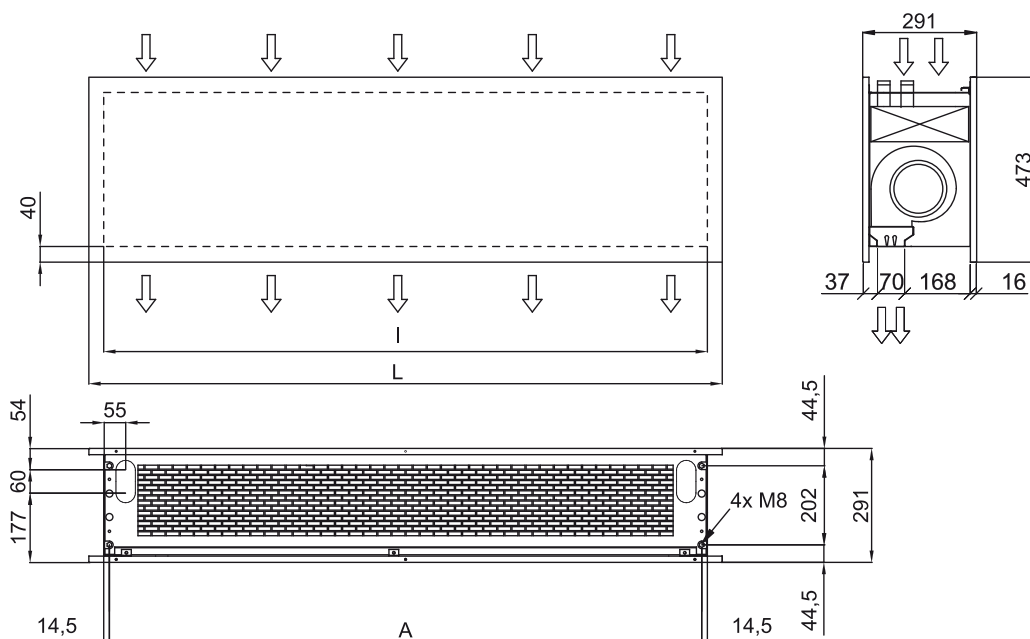

Μοντέλο	Ονομαστική ροή αέρα (m³/h)	Συνιστώμενο ύψος εγκατάστασης	
		(m)	
ZEN ECG 1000 VRF10-LG	2190	3-4,2	5/8" - 3/8"
ZEN ECG 1500 VRF15-LG	2920	3-4,2	5/8" - 3/8"
ZEN ECG 2000 VRF24-LG	4380	3-4,2	1" - 3/8"
ZEN ECG 2000 VRF20-LG	4380	3-4,2	1
ZEN ECG 2500 VRF25-LG	5110	3-4,2	7/8" - 1/2"
ZEN ECG 2500 VRF29-LG	5110	3-4,2	7/8" - 1/2"

60Hz

Μοντέλο	Ονομαστική ροή αέρα (m³/h)	Συνιστώμενο ύψος εγκατάστασης (m)	Εξωτερική μονάδα	
			230Vx1	400Vx3
ZEN ECG 1000 DX10-LG	2190	3-4,2	UUD1 U30 (36)	UUD3 U30 (36) 5/8" - 3/8"
ZEN ECG 1500 DX15-LG	2920	3-4,2	UUD1 U30 (48)	UUD3 U30 (48) 5/8" - 3/8"
ZEN ECG 2000 DX22-LG	4380	3-4,2	-	UU70W U34 1" - 3/8"
ZEN ECG 2500 DX27-LG	5110	3-4,2	-	UU85W U74 7/8" - 1/2"
ZEN ECG 2500 DX22-LG	5110	3-4,2	-	UU70W U34 1" - 3/8"

ΔΙΑΣΤΑΣΕΙΣ

	L	I	A
Zen 1000	1220	1140	1115
Zen 1500	1620	1544	1515
Zen 2000	2120	2044	2015
Zen 2500	2620	2544	2515