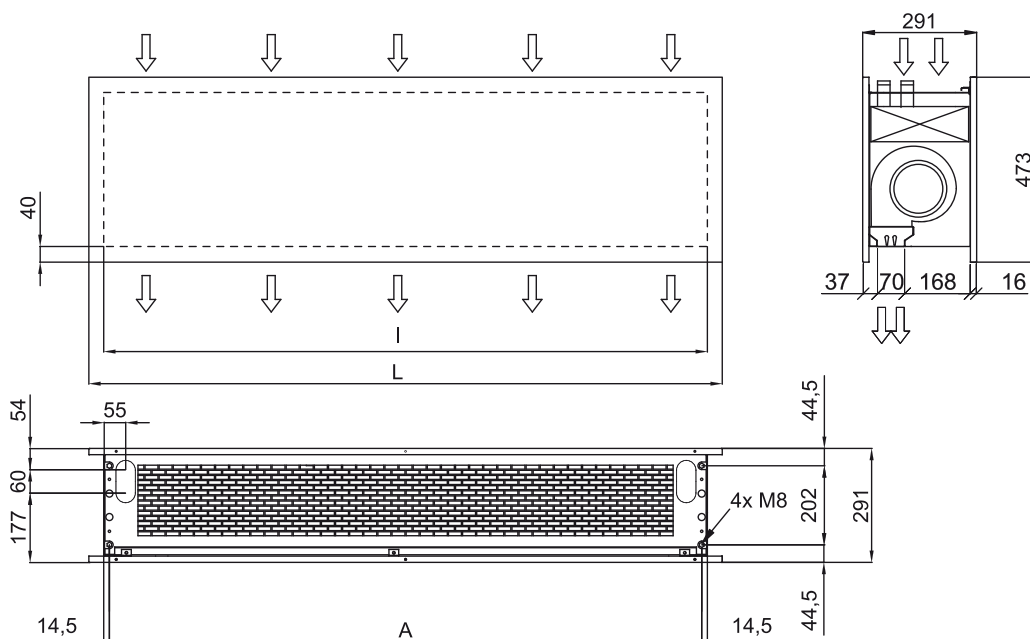

Μοντέλο	Ονομαστική ροή αέρα (m ³ /h)	Συνιστώμενο ύψος εγκατάστασης	
		(m)	
ZEN ECG 1000 VRF10-LG	2190	3-4,2	5/8" - 3/8"
ZEN ECG 1500 VRF15-LG	2920	3-4,2	5/8" - 3/8"
ZEN ECG 2000 VRF24-LG	4380	3-4,2	1" - 3/8"
ZEN ECG 2000 VRF20-LG	4380	3-4,2	1
ZEN ECG 2500 VRF25-LG	5110	3-4,2	7/8" - 1/2"
ZEN ECG 2500 VRF29-LG	5110	3-4,2	7/8" - 1/2"

60Hz

Μοντέλο	Ονομαστική ροή αέρα (m ³ /h)	Συνιστώμενο ύψος εγκατάστασης (m)	Εξωτερική μονάδα	
			230Vx1	400Vx3
ZEN ECG 1000 DX10-LG	2190	3-4,2	UUD1 U30 (36)	UUD3 U30 (36) 5/8" - 3/8"
ZEN ECG 1500 DX15-LG	2920	3-4,2	UUD1 U30 (48)	UUD3 U30 (48) 5/8" - 3/8"
ZEN ECG 2000 DX22-LG	4380	3-4,2	-	UU70W U34 1" - 3/8"
ZEN ECG 2500 DX27-LG	5110	3-4,2	-	UU85W U74 7/8" - 1/2"
ZEN ECG 2500 DX22-LG	5110	3-4,2	-	UU70W U34 1" - 3/8"

ΔΙΑΣΤΑΣΕΙΣ

	L	I	A
Zen 1000	1220	1140	1115
Zen 1500	1620	1544	1515
Zen 2000	2120	2044	2015
Zen 2500	2620	2544	2515