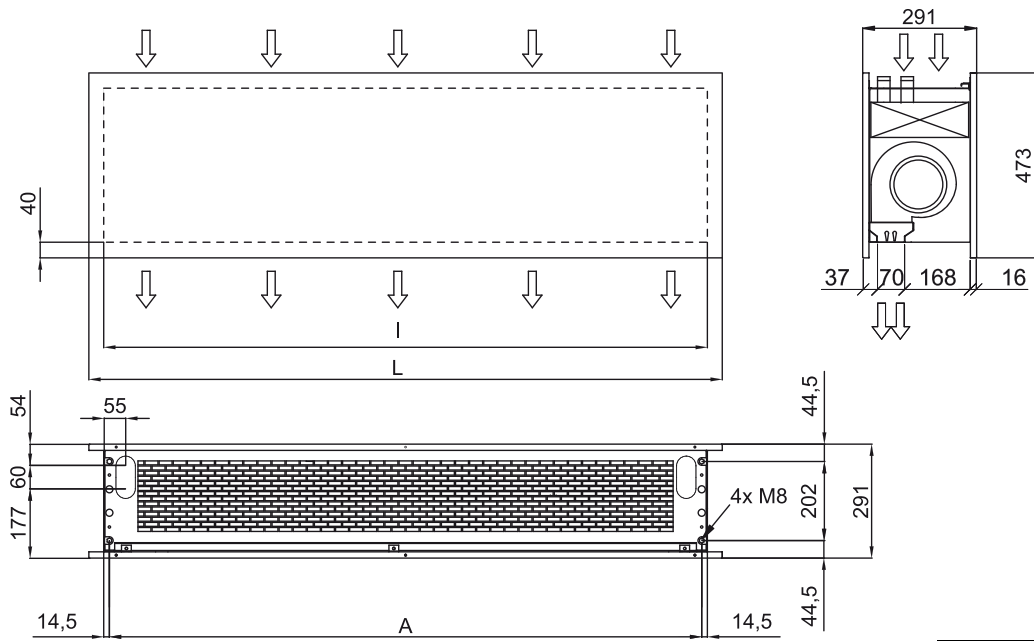

ΔΙΑΣΤΑΣΕΙΣ

	L	I	A
Zen 1000	1220	1140	1115
Zen 1500	1620	1544	1515
Zen 2000	2120	2044	2015
Zen 2500	2620	2544	2515