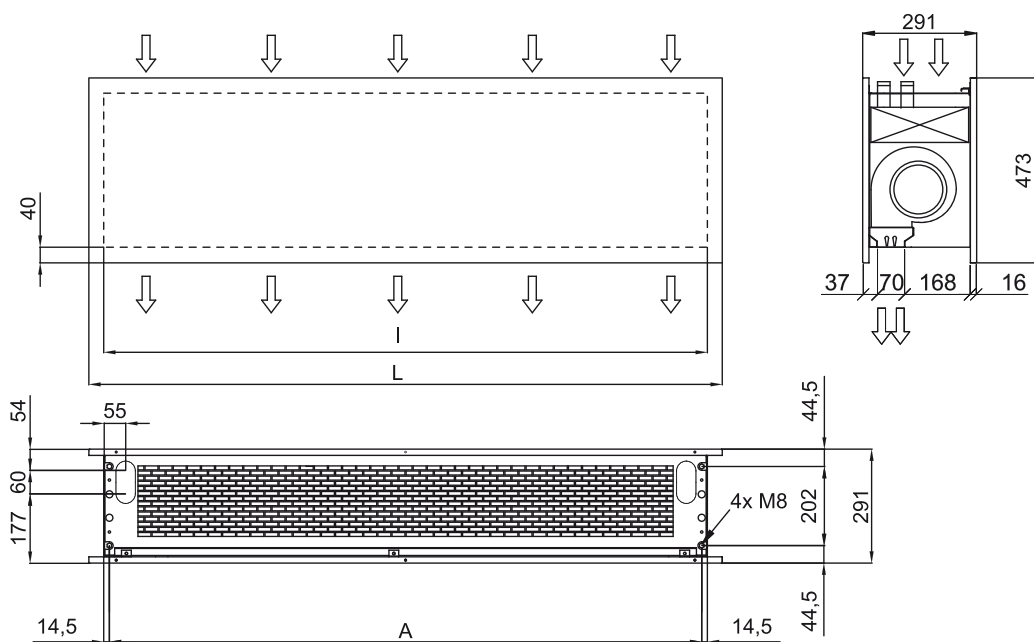

Προδιαγραφές

50Hz

Μοντέλο	Όνομαστική ροή αέρα	Συνιστώμενο ύψος εγκατάστασης
	(m ³ /h)	(m)
ZEN ECG 1000 VRF10-MD	2190	3-4,2
ZEN ECG 1500 VRF13-MD	2820	3-4,2
ZEN ECG 1500 VRF15-MD	2820	3-4,2
ZEN ECG 2000 VRF24-MD	4380	3-4,2
ZEN ECG 2500 VRF25-MD	5110	3-4,2
ZEN ECG 2500 VRF29-MD	5110	3-4,2

60Hz

Μοντέλο	Όνομαστική ροή αέρα	Συνιστώμενο ύψος εγκατάστασης
	(m ³ /h)	(m)
ZEN ECG 1000 VRF10-MD	2190	3-4,2
ZEN ECG 1500 VRF13-MD	2820	3-4,2
ZEN ECG 1500 VRF15-MD	2820	3-4,2
ZEN ECG 2000 VRF24-MD	4380	3-4,2
ZEN ECG 2500 VRF25-MD	5110	3-4,2
ZEN ECG 2500 VRF29-MD	5110	3-4,2

ΔΙΑΣΤΑΣΕΙΣ

	L	I	A
Zen 1000	1220	1140	1115
Zen 1500	1620	1544	1515
Zen 2000	2120	2044	2015
Zen 2500	2620	2544	2515