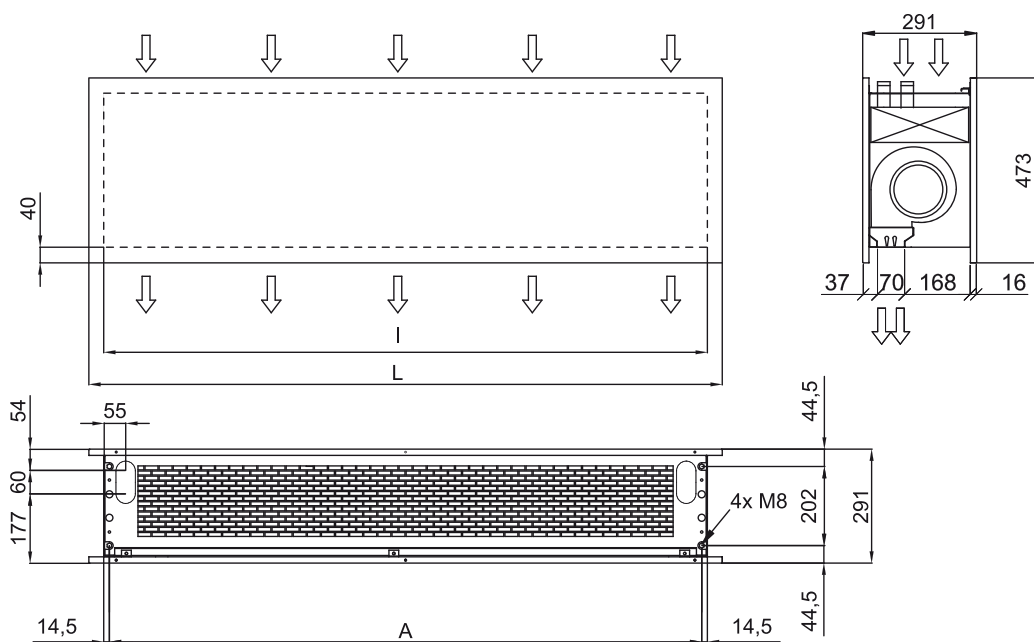

Προδιαγραφές

50Hz

Μοντέλο	Ονομαστική ροή αέρα (m ³ /h)	Συνιστώμενο ύψος εγκατάστασης (m)
ZEN ECG 1000 VRF10-MD	2190	3-4,2
ZEN ECG 1500 VRF13-MD	2820	3-4,2
ZEN ECG 1500 VRF15-MD	2820	3-4,2
ZEN ECG 2000 VRF24-MD	4380	3-4,2
ZEN ECG 2500 VRF25-MD	5110	3-4,2
ZEN ECG 2500 VRF29-MD	5110	3-4,2

ΔΙΑΣΤΑΣΕΙΣ

	L	I	A
Zen 1000	1220	1140	1115
Zen 1500	1620	1544	1515
Zen 2000	2120	2044	2015
Zen 2500	2620	2544	2515