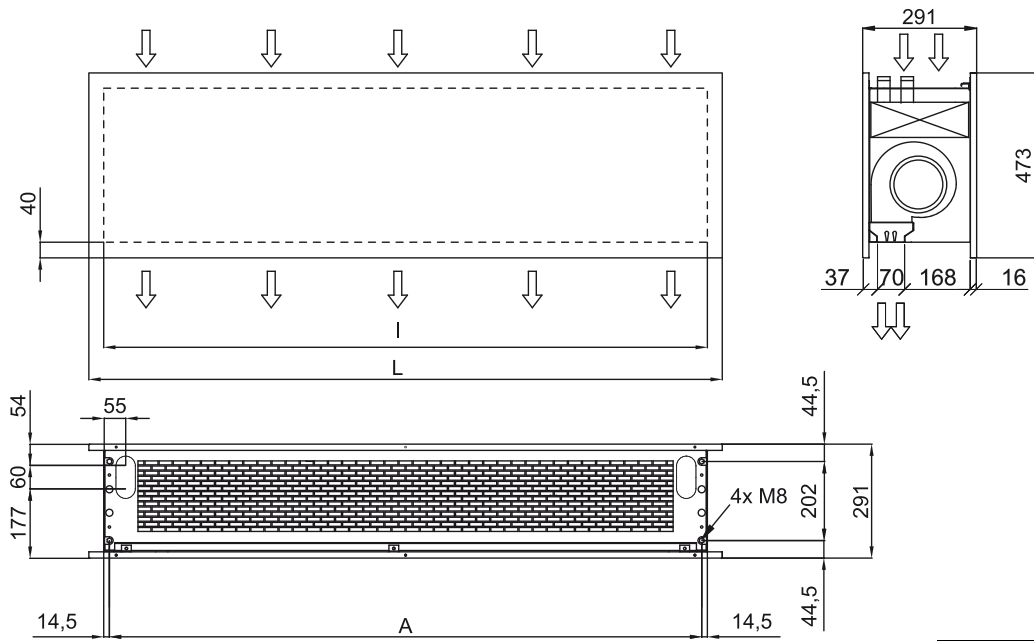

## Προδιαγραφές

50Hz

Μοντέλο	Όνομαστική ροή αέρα	Συνιστώμενο ύψος εγκατάστασης
	(m <sup>3</sup> /h)	(m)
ZEN ECG 1000 VRF10-MD	2190	3-4,2
ZEN ECG 1500 VRF13-MD	2820	3-4,2
ZEN ECG 1500 VRF15-MD	2820	3-4,2
ZEN ECG 2000 VRF24-MD	4380	3-4,2
ZEN ECG 2500 VRF25-MD	5110	3-4,2
ZEN ECG 2500 VRF29-MD	5110	3-4,2

60Hz

Μοντέλο	Όνομαστική ροή αέρα	Συνιστώμενο ύψος εγκατάστασης
	(m <sup>3</sup> /h)	(m)
ZEN ECG 1000 VRF10-MD	2190	3-4,2
ZEN ECG 1500 VRF13-MD	2820	3-4,2
ZEN ECG 1500 VRF15-MD	2820	3-4,2
ZEN ECG 2000 VRF24-MD	4380	3-4,2
ZEN ECG 2500 VRF25-MD	5110	3-4,2
ZEN ECG 2500 VRF29-MD	5110	3-4,2

ΔΙΑστάσεις

	L	I	A
Zen 1000	1220	1140	1115
Zen 1500	1620	1544	1515
Zen 2000	2120	2044	2015
Zen 2500	2620	2544	2515