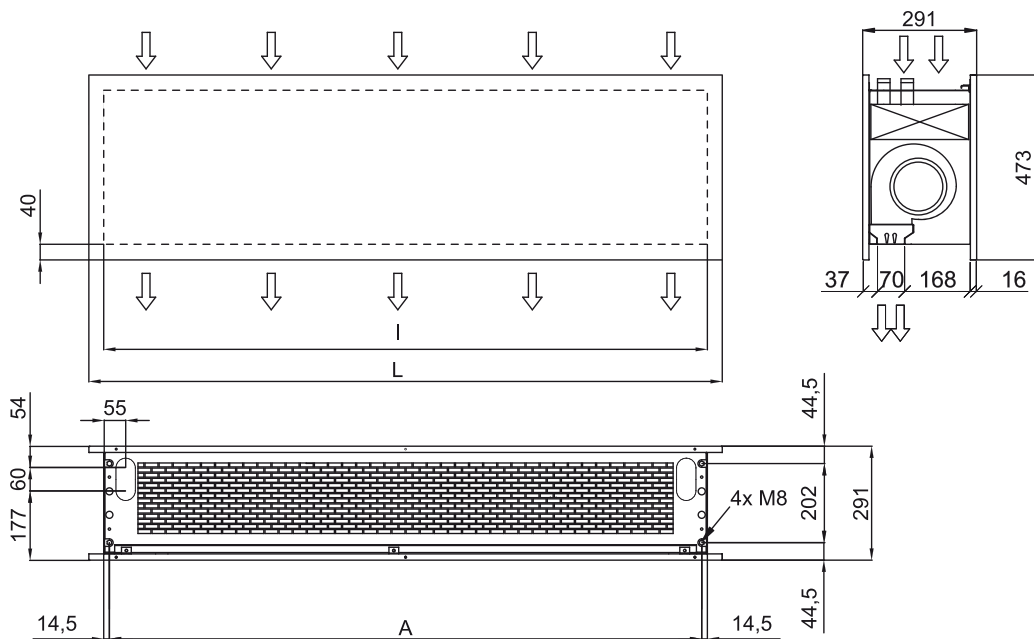

Προδιαγραφές

50Hz

Μοντέλο	Όνομαστική ροή αέρα (m³/h)	Συνιστώμενο ύψος εγκατάστασης (m)	Εξωτερική μονάδα	
			230Vx1	400Vx3
ZEN ECG 1000 DX10-ME	2190	3-4,2	PUZ-ZM100VKA	PUZ-ZM100YKA 5/8" - 3/8"
ZEN ECG 1500 DX14-ME	2920	3-4,2	PUZ-ZM125VKA	PUZ-ZM125YKA 5/8" - 3/8"
ZEN ECG 2000 DX22-ME	4380	3-4,2	-	PUZ-ZM200YKA 1" - 3/8"
ZEN ECG 2000 DX24-ME	4380	3-4,2	-	PUZ-ZM250YKA 1" - 1/2"
ZEN ECG 2500 DX27-ME	5110	3-4,2	-	PUZ-ZM250YKA 1" - 1/2"

Μοντέλο	Όνομαστική ροή αέρα (m³/h)	Συνιστώμενο ύψος εγκατάστασης (m)	
		230Vx1	400Vx3
ZEN ECG 1000 VRF10-ME	2190	3-4,2	5/8" - 3/8"
ZEN ECG 1500 VRF13-ME	2920	3-4,2	5/8" - 3/8"
ZEN ECG 1500 VRF15-ME	2920	3-4,2	5/8" - 3/8"
ZEN ECG 2000 VRF20-ME	4380	3-4,2	1" - 3/8"
ZEN ECG 2000 VRF24-ME	4380	3-4,2	1" - 1/2"
ZEN ECG 2500 VRF29-ME	5110	3-4,2	1" - 1/2"
ZEN ECG 2500 VRF25-ME	5110	3-4,2	1" - 1/2"

ΔΙΑΣΤΑΣΕΙΣ

	L	I	A
Zen 1000	1220	1140	1115
Zen 1500	1620	1544	1515
Zen 2000	2120	2044	2015
Zen 2500	2620	2544	2515