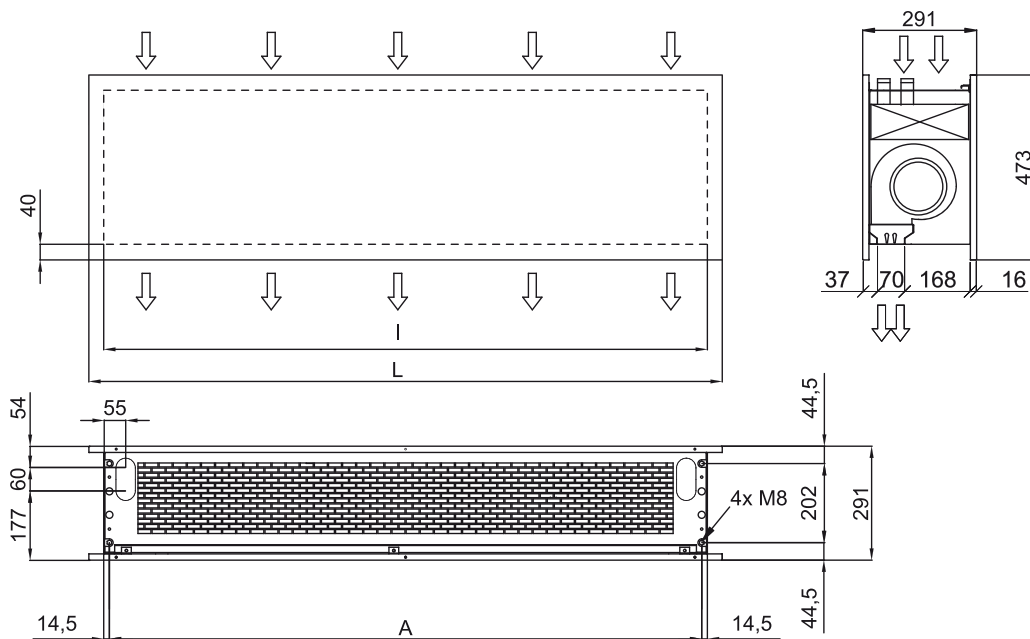

Προδιαγραφές

50Hz

Μοντέλο	Όνομαστική ροή αέρα (m³/h)	Συνιστώμενο ύψος εγκατάστασης (m)	Εξωτερική μονάδα	
			230Vx1	400Vx3
ZEN ECG 1000 DX10-ME	2190	3-4,2	PUZ-ZM100VKA	PUZ-ZM100YKA 5/8" - 3/8"
ZEN ECG 1500 DX14-ME	2920	3-4,2	PUZ-ZM125VKA	PUZ-ZM125YKA 5/8" - 3/8"
ZEN ECG 2000 DX22-ME	4380	3-4,2	-	PUZ-ZM200YKA 1" - 3/8"
ZEN ECG 2000 DX24-ME	4380	3-4,2	-	PUZ-ZM250YKA 1" - 1/2"
ZEN ECG 2500 DX27-ME	5110	3-4,2	-	PUZ-ZM250YKA 1" - 1/2"

Μοντέλο	Όνομαστική ροή αέρα (m³/h)	Συνιστώμενο ύψος εγκατάστασης (m)	
		230Vx1	400Vx3
ZEN ECG 1000 VRF10-ME	2190	3-4,2	5/8" - 3/8"
ZEN ECG 1500 VRF13-ME	2920	3-4,2	5/8" - 3/8"
ZEN ECG 1500 VRF15-ME	2920	3-4,2	5/8" - 3/8"
ZEN ECG 2000 VRF20-ME	4380	3-4,2	1" - 3/8"
ZEN ECG 2000 VRF24-ME	4380	3-4,2	1" - 1/2"
ZEN ECG 2500 VRF29-ME	5110	3-4,2	1" - 1/2"
ZEN ECG 2500 VRF25-ME	5110	3-4,2	1" - 1/2"

ΔΙΑΣΤΑΣΕΙΣ

	L	I	A
Zen 1000	1220	1140	1115
Zen 1500	1620	1544	1515
Zen 2000	2120	2044	2015
Zen 2500	2620	2544	2515