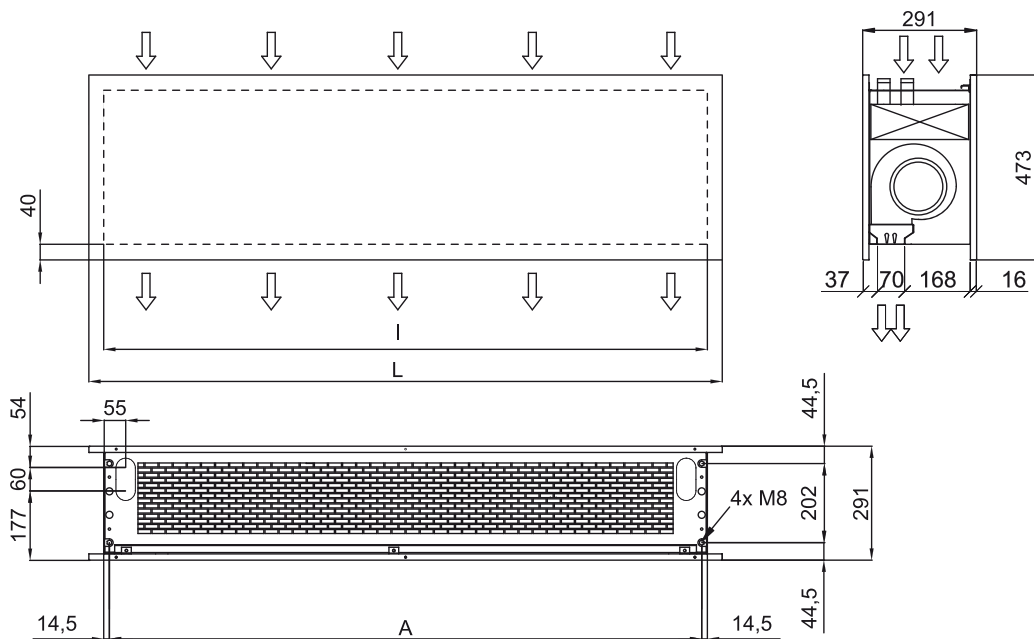

Μοντέλο	Ονομαστική ροή αέρα	Συνιστώμενο ύψος εγκατάστασης	
	(m³/h)	(m)	
ZEN ECG 1000 VRF10-ME	2190	3-4,2	5/8" - 3/8"
ZEN ECG 1500 VRF13-ME	2920	3-4,2	5/8" - 3/8"
ZEN ECG 1500 VRF15-ME	2920	3-4,2	5/8" - 3/8"
ZEN ECG 2000 VRF20-ME	4380	3-4,2	1" - 3/8"
ZEN ECG 2000 VRF24-ME	4380	3-4,2	1" - 1/2"
ZEN ECG 2500 VRF29-ME	5110	3-4,2	1" - 1/2"
ZEN ECG 2500 VRF25-ME	5110	3-4,2	1" - 1/2"

ΔΙΑΣΤΑΣΕΙΣ

	L	I	A
Zen 1000	1220	1140	1115
Zen 1500	1620	1544	1515
Zen 2000	2120	2044	2015
Zen 2500	2620	2544	2515