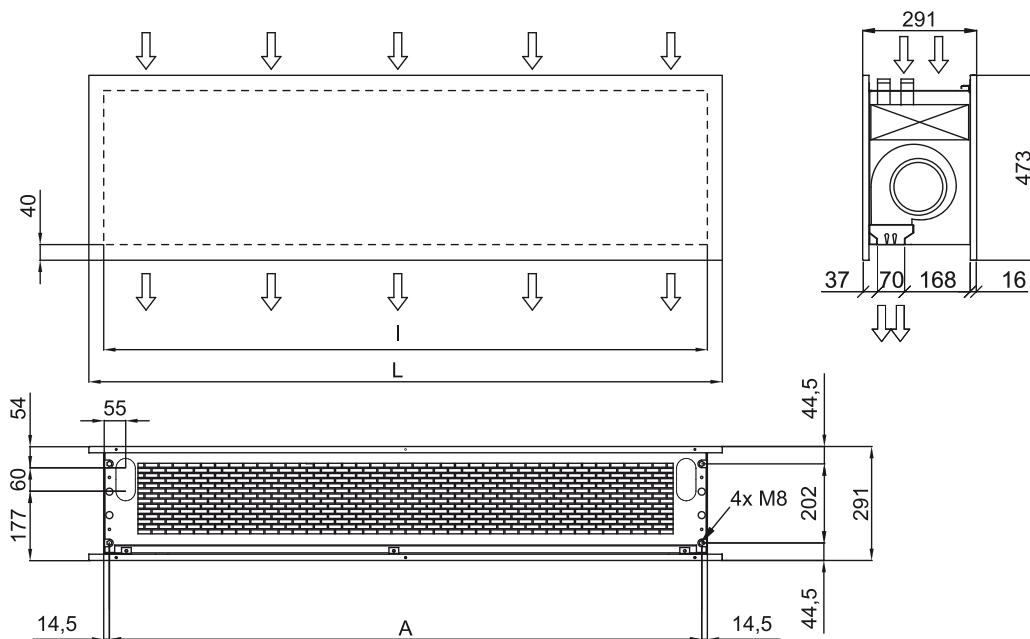

Μοντέλο	(m <sup>3</sup> /h)	(m)
ZEN ECG 2000 VRF20-TO	3-4,2	
ZEN ECG 2000 VRF24-TO	3-4,2	
ZEN ECG 2500 VRF25-TO	3-4,2	
ZEN ECG 2500 VRF29-TO	3-4,2	

**ΔΙΑΣΤΑΣΕΙΣ**

	L	I	A
Zen 1000	1220	1140	1115
Zen 1500	1620	1544	1515
Zen 2000	2120	2044	2015
Zen 2500	2620	2544	2515