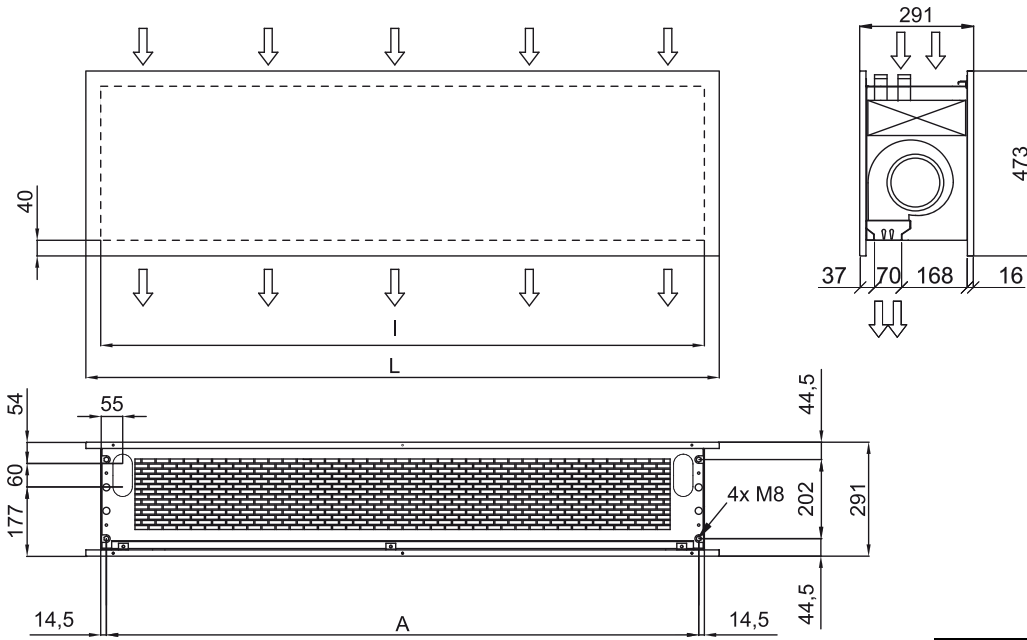

Μοντέλο	Όνομαστική ροή αέρα	Συνιστώμενο ύψος εγκατάστασης
	(m³/h)	(m)
ZEN ECG 1000 VRF10-TO	2190	3-4,2
ZEN ECG 1500 VRF13-TO	2920	3-4,2
ZEN ECG 1500 VRF15-TO	2920	3-4,2
ZEN ECG 2000 VRF20-TO	4380	3-4,2
ZEN ECG 2000 VRF24-TO	4380	3-4,2
ZEN ECG 2500 VRF25-TO	5110	3-4,2
ZEN ECG 2500 VRF29-TO	5110	3-4,2

ΔΙΑΤΑΞΕΙΣ

	L	I	A
Zen 1000	1220	1140	1115
Zen 1500	1620	1544	1515
Zen 2000	2120	2044	2015
Zen 2500	2620	2544	2515