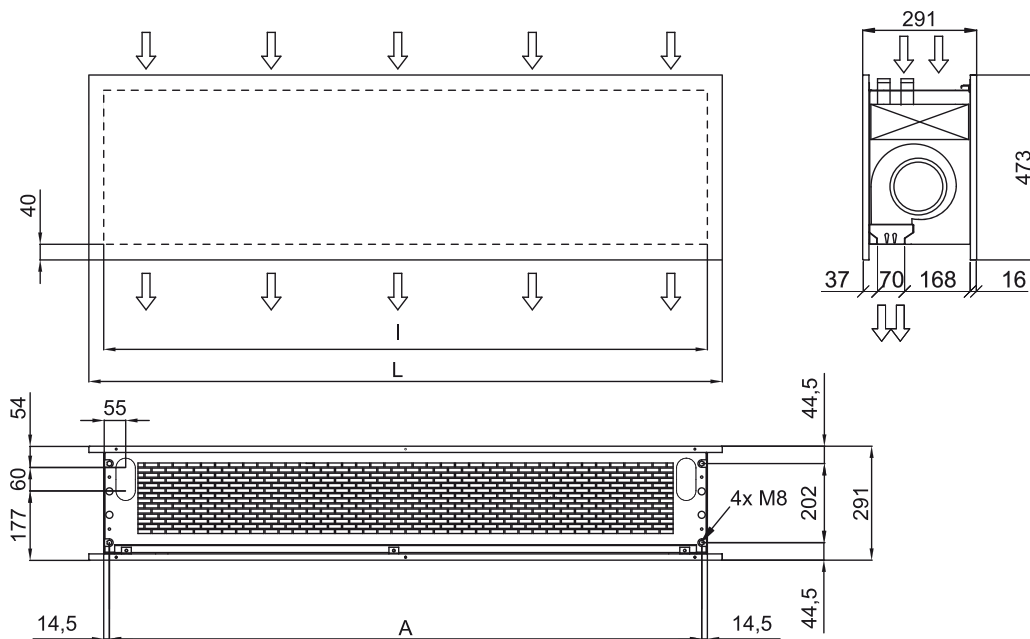

Μοντέλο	Όνομαστική ροή αέρα	Συνιστώμενο ύψος εγκατάστασης
	(m³/h)	(m)
ZEN ECG 1000 VRF10-TO	2190	3-4,2
ZEN ECG 1500 VRF13-TO	2920	3-4,2
ZEN ECG 1500 VRF15-TO	2920	3-4,2
ZEN ECG 2000 VRF20-TO	4380	3-4,2
ZEN ECG 2000 VRF24-TO	4380	3-4,2
ZEN ECG 2500 VRF25-TO	5110	3-4,2
ZEN ECG 2500 VRF29-TO	5110	3-4,2

ΔΙΑΤΑΞΕΙΣ

	L	I	A
Zen 1000	1220	1140	1115
Zen 1500	1620	1544	1515
Zen 2000	2120	2044	2015
Zen 2500	2620	2544	2515