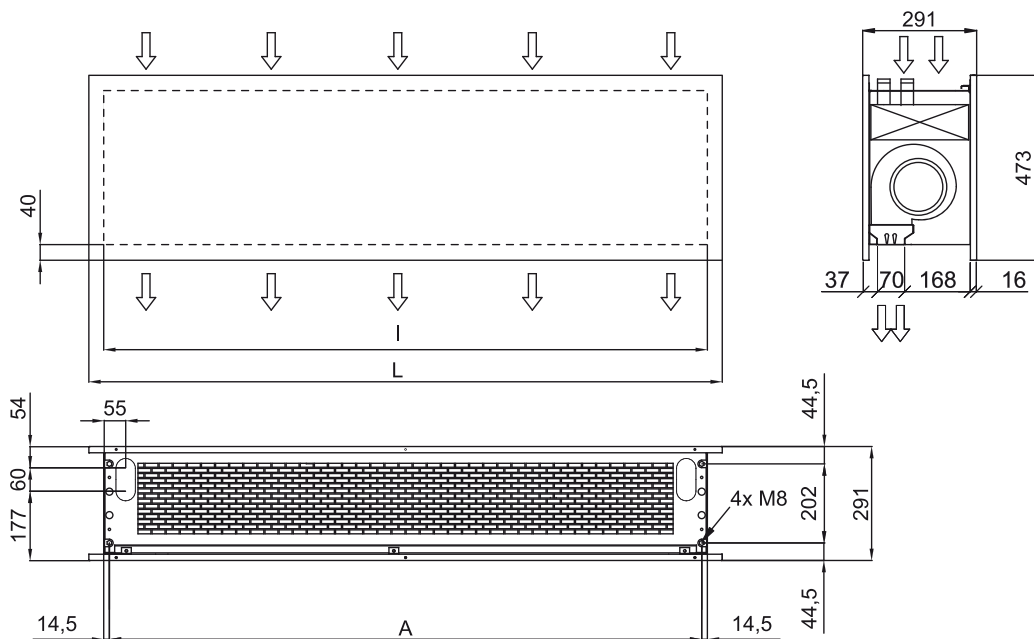

Μοντέλο	(m <sup>3</sup> /h)	(m)
ZEN ECG 2000 VRF20-TO	3-4,2	
ZEN ECG 2000 VRF24-TO	3-4,2	
ZEN ECG 2500 VRF25-TO	3-4,2	
ZEN ECG 2500 VRF29-TO	3-4,2	

ΔΙΑΣΤΑΣΕΙΣ

	L	I	A
Zen 1000	1220	1140	1115
Zen 1500	1620	1544	1515
Zen 2000	2120	2044	2015
Zen 2500	2620	2544	2515