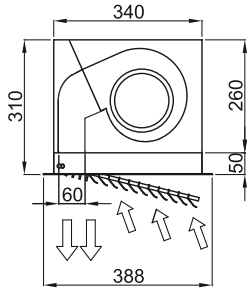

Προδιαγραφές

50Hz

Μοντέλο	Όνομαστική ροή αέρα	Συνιστώμενο ύψος εγκατάστασης
	(m ³ /h)	(m)
CR M 1000 A	1800	2,5-3,5
CR M 1500 A	2700	2,5-3,5
CR M 2000 A	3600	2,5-3,5
CR M 2500 A	4500	2,5-3,5
CR ECM 1000 A	1840	2,5-3,8
CR ECM 1500 A	2760	2,5-3,8
CR ECM 2000 A	3680	2,5-3,8
CR ECM 2500 A	4600	2,5-3,8
CR G 1000 A	2400	3-4
CR G 1500 A	3200	3-4
CR G 2000 A	4800	3-4
CR G 2500 A	5600	3-4
CR ECG 1000 A	2700	3-4,2
CR ECG 1500 A	3600	3-4,2
CR ECG 2000 A	5400	3-4,2
CR ECG 2500 A	6300	3-4,2

60Hz

Μοντέλο	Όνομαστική ροή αέρα	Συνιστώμενο ύψος εγκατάστασης
	(m ³ /h)	(m)
CR M 1000 A 60Hz	1940	2,5-3,5
CR M 1500 A 60Hz	2910	2,5-3,5
CR M 2000 A 60Hz	3880	2,5-3,5
CR M 2500 A 60Hz	4850	2,5-3,5
CR ECM 1000 A	1840	2,5-3,8
CR ECM 1500 A	2760	2,5-3,8
CR ECM 2000 A	3680	2,5-3,8
CR ECM 2500 A	4600	2,5-3,8
CR G 1000 A 60Hz	2205	3-4
CR G 1500 A 60Hz	2940	3-4
CR G 2000 A 60Hz	4410	3-4
CR G 2500 A 60Hz	5145	3-4
CR ECG 1000 A	2700	3-4,2
CR ECG 1000 A 60Hz	2700	3-4,2
CR ECG 1500 A	3600	3-4,2
CR ECG 1500 A 60Hz	3600	3-4,2
CR ECG 2000 A	5400	3-4,2
CR ECG 2000 A 60Hz	5400	3-4,2
CR ECG 2500 A	6300	3-4,2

Μοντέλο	Ονομαστική ροή αέρα (m ³ /h)	Συνιστώμενο ύψος εγκατάστασης (m)
CR ECG 2500 A 60Hz	6300	3-4,2

ΔΙΑΣΤΑΣΕΙΣ

L	L1	A	B
1000	1048	920	-
1500	1548	1420	710
2000	2048	1920	960
2500	2548	2420	1210