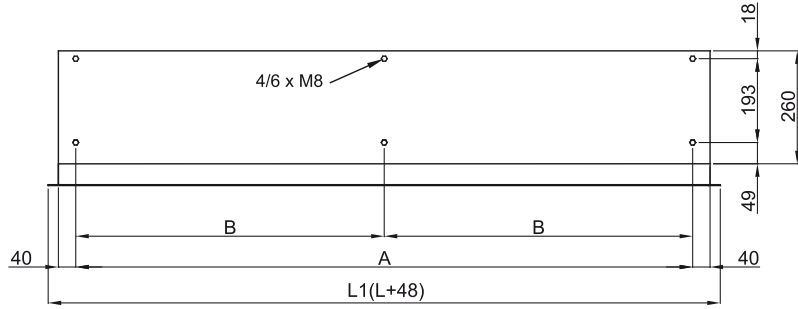

## Προδιαγραφές

50Hz

Μοντέλο	Όνομαστική ροή αέρα	Συνιστώμενο ύψος εγκατάστασης
	(m <sup>3</sup> /h)	(m)
CR M 1000 A	1800	2,5-3,5
CR M 1500 A	2700	2,5-3,5
CR M 2000 A	3600	2,5-3,5
CR M 2500 A	4500	2,5-3,5
CR ECM 1000 A	1840	2,5-3,8
CR ECM 1500 A	2760	2,5-3,8
CR ECM 2000 A	3680	2,5-3,8
CR ECM 2500 A	4600	2,5-3,8
CR G 1000 A	2400	3-4
CR G 1500 A	3200	3-4
CR G 2000 A	4800	3-4
CR G 2500 A	5600	3-4
CR ECG 1000 A	2700	3-4,2
CR ECG 1500 A	3600	3-4,2
CR ECG 2000 A	5400	3-4,2
CR ECG 2500 A	6300	3-4,2

60Hz

Μοντέλο	Όνομαστική ροή αέρα	Συνιστώμενο ύψος εγκατάστασης
	(m <sup>3</sup> /h)	(m)
CR M 1000 A 60Hz	1940	2,5-3,5
CR M 1500 A 60Hz	2910	2,5-3,5
CR M 2000 A 60Hz	3880	2,5-3,5
CR M 2500 A 60Hz	4850	2,5-3,5
CR ECM 1000 A	1840	2,5-3,8
CR ECM 1500 A	2760	2,5-3,8
CR ECM 2000 A	3680	2,5-3,8
CR ECM 2500 A	4600	2,5-3,8
CR G 1000 A 60Hz	2205	3-4
CR G 1500 A 60Hz	2940	3-4
CR G 2000 A 60Hz	4410	3-4
CR G 2500 A 60Hz	5145	3-4
CR ECG 1000 A	2700	3-4,2
CR ECG 1000 A 60Hz	2700	3-4,2
CR ECG 1500 A	3600	3-4,2
CR ECG 1500 A 60Hz	3600	3-4,2
CR ECG 2000 A	5400	3-4,2
CR ECG 2000 A 60Hz	5400	3-4,2
CR ECG 2500 A	6300	3-4,2

Μοντέλο	Ονομαστική ροή αέρα (m <sup>3</sup> /h)	Συνιστώμενο ύψος εγκατάστασης (m)
CR ECG 2500 A 60Hz	6300	3-4,2

ΔΙΑΣΤΑΣΕΙΣ

L	L1	A	B
1000	1048	920	-
1500	1548	1420	710
2000	2048	1920	960
2500	2548	2420	1210