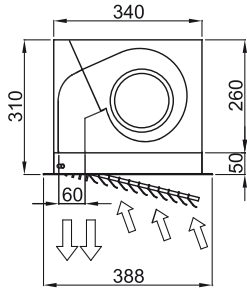

## Προδιαγραφές

50Hz

Μοντέλο	Όνομαστική ροή αέρα	Συνιστώμενο ύψος εγκατάστασης
	(m <sup>3</sup> /h)	(m)
CR M 1000 A	1800	2,5-3,5
CR M 1500 A	2700	2,5-3,5
CR M 2000 A	3600	2,5-3,5
CR M 2500 A	4500	2,5-3,5
CR ECM 1000 A	1840	2,5-3,8
CR ECM 1500 A	2760	2,5-3,8
CR ECM 2000 A	3680	2,5-3,8
CR ECM 2500 A	4600	2,5-3,8
CR G 1000 A	2400	3-4
CR G 1500 A	3200	3-4
CR G 2000 A	4800	3-4
CR G 2500 A	5600	3-4
CR ECG 1000 A	2700	3-4,2
CR ECG 1500 A	3600	3-4,2
CR ECG 2000 A	5400	3-4,2
CR ECG 2500 A	6300	3-4,2

Μοντέλο	Ονομαστική ροή αέρα (m <sup>3</sup> /h)	Συνιστώμενο ύψος εγκατάστασης (m)
CR ECG 2500 A 60Hz	6300	3-4,2

ΔΙΑΣΤΑΣΕΙΣ

L	L1	A	B
1000	1048	920	-
1500	1548	1420	710
2000	2048	1920	960
2500	2548	2420	1210