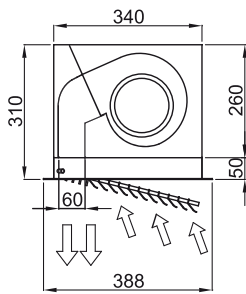

Προδιαγραφές

50Hz

Μοντέλο	(m ² /h)	(m)
CR M 1000 A	2,5-3,5	
CR M 1500 A	2,5-3,5	
CR M 2000 A	2,5-3,5	
CR M 2500 A	2,5-3,5	
CR ECM 1000 A	2,5-3,8	
CR ECM 1500 A	2,5-3,8	
CR ECM 2000 A	2,5-3,8	
CR ECM 2500 A	2,5-3,8	
CR G 1000 A	3-4	
CR G 1500 A	3-4	
CR G 2000 A	3-4	
CR G 2500 A	3-4	
CR ECG 1000 A	3-4,2	
CR ECG 1500 A	3-4,2	
CR ECG 2000 A	3-4,2	
CR ECG 2500 A	3-4,2	

Μοντέλο	(m ³ /h)	(m)
CR ECG 2500 A	3-4,2	
CR ECG 2500 A 60Hz	3-4,2	

ΔΙΑΣΤΑΣΕΙΣ

L	L1	A	B
1000	1048	920	-
1500	1548	1420	710
2000	2048	1920	960
2500	2548	2420	1210