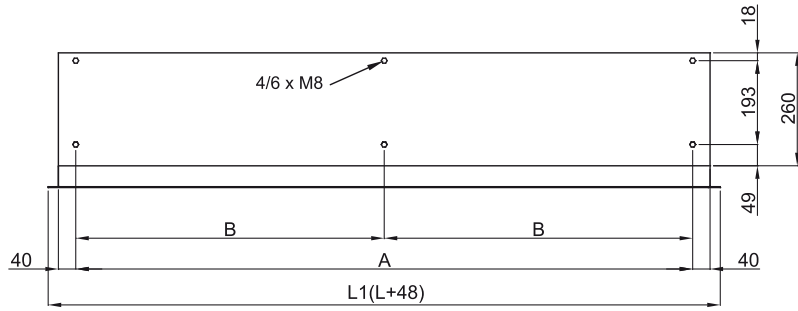

Μοντέλο	Ονομαστική ροή αέρα (m³/h)	Συνιστώμενο ύψος εγκατάστασης (m)
CR ECG 2500 A 60Hz	6300	3-4,2

ΔΙΑΣΤΑΣΕΙΣ