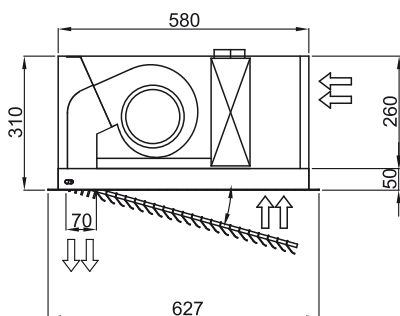

Μοντέλο	Ονομαστική ροή αέρα (m³/h)	Συνιστώμενο ύψος εγκατάστασης (m)	Εξωτερική μονάδα 230Vx1	Εξωτερική μονάδα 400Vx3	
RDAM ECM 1500 DX11-LG	2460	2,5-3,8	UUD1 U30 (36)	UUD3 U30 (36)	5/8" - 3/8"
RDAM ECM 2000 DX16-LG	3280	2,5-3,8	UUD1 U30 (60)	UUD3 U30 (60)	5/8" - 3/8"
RDAM ECM 2500 DX22-LG	4100	2,5-3,8	-	UU70W U34	1" - 3/8"
RDAM ECG 1000 DX10-LG	2190	3-4,2	UUD1 U30 (36)	UUD3 U30 (36)	5/8" - 3/8"
RDAM ECG 1500 DX15-LG	2920	3-4,2	UUD1 U30 (48)	UUD3 U30 (48)	5/8" - 3/8"
RDAM ECG 2000 DX22-LG	4380	3-4,2	-	UU70W U34	1" - 3/8"
RDAM ECG 2500 DX27-LG	5110	3-4,2	-	UU85W U74	7/8" - 1/2"
RDAM ECG 2500 DX22-LG	5110	3-4,2	-	UU70W U34	1" - 3/8"

Μοντέλο	Ονομαστική ροή αέρα (m³/h)	Συνιστώμενο ύψος εγκατάστασης (m)	
RDAM ECM 1000 VRF8-LG	1640	2,5-3,8	5/8" - 3/8"
RDAM ECM 1500 VRF12-LG	2460	2,5-3,8	5/8" - 3/8"
RDAM ECM 2000 VRF16-LG	3280	2,5-3,8	5/8" - 3/8"
RDAM ECM 2000 VRF19-LG	3280	2,5-3,8	1" - 3/8"
RDAM ECM 2500 VRF24-LG	4100	2,5-3,8	1" - 3/8"
RDAM ECM 2500 VRF21-LG	4100	2,5-3,8	1" - 3/8"
RDAM ECG 1000 VRF10-LG	2190	3-4,2	5/8" - 3/8"
RDAM ECG 1500 VRF15-LG	2920	3-4,2	5/8" - 3/8"
RDAM ECG 2000 VRF24-LG	4380	3-4,2	1" - 3/8"
RDAM ECG 2000 VRF20-LG	4380	3-4,2	1
RDAM ECG 2500 VRF25-LG	5110	3-4,2	7/8" - 1/2"
RDAM ECG 2500 VRF29-LG	5110	3-4,2	7/8" - 1/2"

ΔΙΑΤΑΞΕΙΣ

	L	L1	A	B
Recessed Dam 1000	1000	1048	920	-
Recessed Dam 1500	1500	1548	1420	710
Recessed Dam 2000	2000	2048	1920	960
Recessed Dam 2500	2500	2548	2420	1210