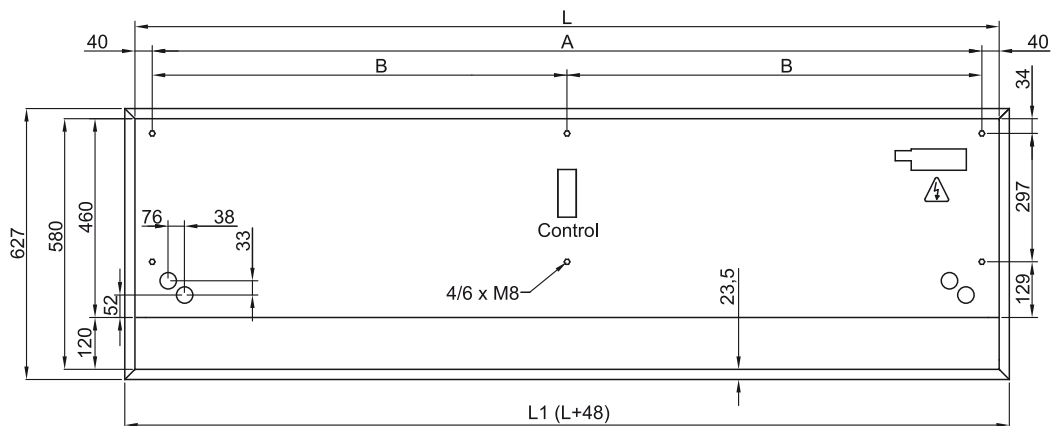

Μοντέλο	Ονομαστική ροή αέρα (m³/h)	Συνιστώμενο ύψος εγκατάστασης (m)	Εξωτερική μονάδα 230Vx1	Εξωτερική μονάδα 400Vx3	
RDAM ECM 1500 DX11-LG	2460	2,5-3,8	UUD1 U30 (36)	UUD3 U30 (36)	5/8" - 3/8"
RDAM ECM 2000 DX16-LG	3280	2,5-3,8	UUD1 U30 (60)	UUD3 U30 (60)	5/8" - 3/8"
RDAM ECM 2500 DX22-LG	4100	2,5-3,8	-	UU70W U34	1" - 3/8"
RDAM ECG 1000 DX10-LG	2190	3-4,2	UUD1 U30 (36)	UUD3 U30 (36)	5/8" - 3/8"
RDAM ECG 1500 DX15-LG	2920	3-4,2	UUD1 U30 (48)	UUD3 U30 (48)	5/8" - 3/8"
RDAM ECG 2000 DX22-LG	4380	3-4,2	-	UU70W U34	1" - 3/8"
RDAM ECG 2500 DX27-LG	5110	3-4,2	-	UU85W U74	7/8" - 1/2"
RDAM ECG 2500 DX22-LG	5110	3-4,2	-	UU70W U34	1" - 3/8"

Μοντέλο	Ονομαστική ροή αέρα (m³/h)	Συνιστώμενο ύψος εγκατάστασης (m)	
RDAM ECM 1000 VRF8-LG	1640	2,5-3,8	5/8" - 3/8"
RDAM ECM 1500 VRF12-LG	2460	2,5-3,8	5/8" - 3/8"
RDAM ECM 2000 VRF16-LG	3280	2,5-3,8	5/8" - 3/8"
RDAM ECM 2000 VRF19-LG	3280	2,5-3,8	1" - 3/8"
RDAM ECM 2500 VRF24-LG	4100	2,5-3,8	1" - 3/8"
RDAM ECM 2500 VRF21-LG	4100	2,5-3,8	1" - 3/8"
RDAM ECG 1000 VRF10-LG	2190	3-4,2	5/8" - 3/8"
RDAM ECG 1500 VRF15-LG	2920	3-4,2	5/8" - 3/8"
RDAM ECG 2000 VRF24-LG	4380	3-4,2	1" - 3/8"
RDAM ECG 2000 VRF20-LG	4380	3-4,2	1
RDAM ECG 2500 VRF25-LG	5110	3-4,2	7/8" - 1/2"
RDAM ECG 2500 VRF29-LG	5110	3-4,2	7/8" - 1/2"

ΔΙΑΤΑΞΕΙΣ

	L	L1	A	B
Recessed Dam 1000	1000	1048	920	-
Recessed Dam 1500	1500	1548	1420	710
Recessed Dam 2000	2000	2048	1920	960
Recessed Dam 2500	2500	2548	2420	1210