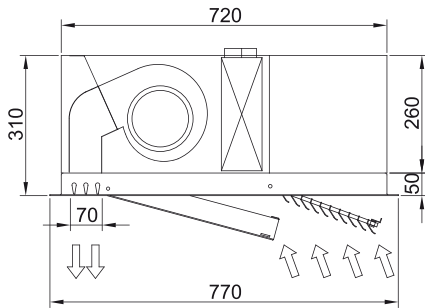

Προδιαγραφές

50Hz

Μοντέλο	Ονομαστική ροή αέρα (m³/h)	Συνιστώμενο ύψος εγκατάστασης (m)
RECM 1500 VRF12-MD	2460	2,5-3,8
RECM 2000 VRF16-MD	3280	2,5-3,8
RECM 2500 VRF21-MD	3280	2,5-3,8
RECG 1000 VRF10-MD	2190	3-4,2
RECG 1500 VRF13-MD	2820	3-4,2
RECG 1500 VRF15-MD	2820	3-4,2
RECG 2000 VRF24-MD	4380	3-4,2
RECG 2500 VRF25-MD	5110	3-4,2
RECG 2500 VRF29-MD	5110	3-4,2

60Hz

Μοντέλο	Ονομαστική ροή αέρα (m³/h)	Συνιστώμενο ύψος εγκατάστασης (m)
RECM 1500 VRF12-MD	2460	2,5-3,8
RECM 2000 VRF16-MD	3280	2,5-3,8
RECM 2500 VRF21-MD	3280	2,5-3,8
RECG 1000 VRF10-MD	2190	3-4,2
RECG 1500 VRF13-MD	2820	3-4,2
RECG 1500 VRF15-MD	2820	3-4,2
RECG 2000 VRF24-MD	4380	3-4,2
RECG 2500 VRF25-MD	5110	3-4,2
RECG 2500 VRF29-MD	5110	3-4,2

Διαστάσεις

	L	L1	A	B
Recessed Windbox 1000	1000	1050	920	-
Recessed Windbox 1500	1500	1550	1420	710
Recessed Windbox 2000	2000	1550	1920	960
Recessed Windbox 2500	2500	2550	2420	1210