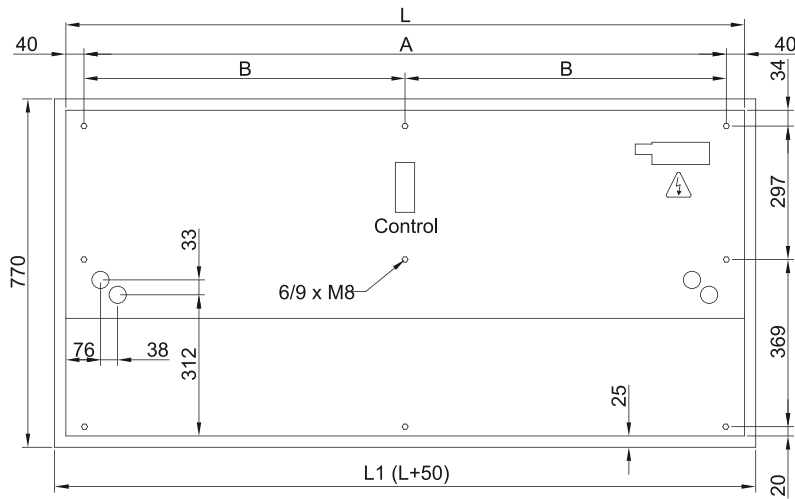

Προδιαγραφές

50Hz

Μοντέλο	Ονομαστική ροή αέρα (m³/h)	Συνιστώμενο ύψος εγκατάστασης (m)
RECM 1500 VRF12-MD	2460	2,5-3,8
RECM 2000 VRF16-MD	3280	2,5-3,8
RECM 2500 VRF21-MD	3280	2,5-3,8
RECG 1000 VRF10-MD	2190	3-4,2
RECG 1500 VRF13-MD	2820	3-4,2
RECG 1500 VRF15-MD	2820	3-4,2
RECG 2000 VRF24-MD	4380	3-4,2
RECG 2500 VRF25-MD	5110	3-4,2
RECG 2500 VRF29-MD	5110	3-4,2

60Hz

Μοντέλο	Ονομαστική ροή αέρα (m³/h)	Συνιστώμενο ύψος εγκατάστασης (m)
RECM 1500 VRF12-MD	2460	2,5-3,8
RECM 2000 VRF16-MD	3280	2,5-3,8
RECM 2500 VRF21-MD	3280	2,5-3,8
RECG 1000 VRF10-MD	2190	3-4,2
RECG 1500 VRF13-MD	2820	3-4,2
RECG 1500 VRF15-MD	2820	3-4,2
RECG 2000 VRF24-MD	4380	3-4,2
RECG 2500 VRF25-MD	5110	3-4,2
RECG 2500 VRF29-MD	5110	3-4,2

Διαστάσεις

	L	L1	A	B
Recessed Windbox 1000	1000	1050	920	-
Recessed Windbox 1500	1500	1550	1420	710
Recessed Windbox 2000	2000	1550	1920	960
Recessed Windbox 2500	2500	2550	2420	1210