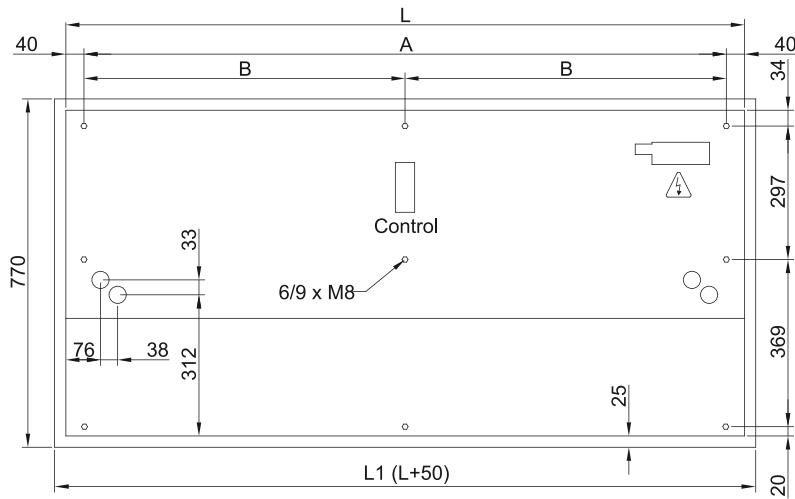

Προδιαγραφές

50Hz

Μοντέλο	Όνομαστική ροή αέρα	Συνιστώμενο ύψος εγκατάστασης
	(m³/h)	(m)
RECM 1500 VRF12-MD	2460	2,5-3,8
RECM 2000 VRF16-MD	3280	2,5-3,8
RECM 2500 VRF21-MD	3280	2,5-3,8
RECG 1000 VRF10-MD	2190	3-4,2
RECG 1500 VRF13-MD	2820	3-4,2
RECG 1500 VRF15-MD	2820	3-4,2
RECG 2000 VRF24-MD	4380	3-4,2
RECG 2500 VRF25-MD	5110	3-4,2
RECG 2500 VRF29-MD	5110	3-4,2

60Hz

Μοντέλο	Όνομαστική ροή αέρα	Συνιστώμενο ύψος εγκατάστασης
	(m³/h)	(m)
RECM 1500 VRF12-MD	2460	2,5-3,8
RECM 2000 VRF16-MD	3280	2,5-3,8
RECM 2500 VRF21-MD	3280	2,5-3,8
RECG 1000 VRF10-MD	2190	3-4,2
RECG 1500 VRF13-MD	2820	3-4,2
RECG 1500 VRF15-MD	2820	3-4,2
RECG 2000 VRF24-MD	4380	3-4,2
RECG 2500 VRF25-MD	5110	3-4,2
RECG 2500 VRF29-MD	5110	3-4,2

Διαστάσεις

	L	L1	A	B
Recessed Windbox 1000	1000	1050	920	-
Recessed Windbox 1500	1500	1550	1420	710
Recessed Windbox 2000	2000	1550	1920	960
Recessed Windbox 2500	2500	2550	2420	1210