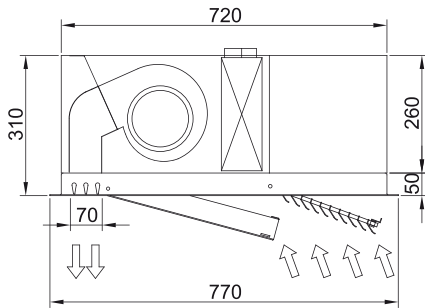

Προδιαγραφές

50Hz

Μοντέλο	Όνομαστική ροή αέρα	Συνιστώμενο ύψος εγκατάστασης
	(m³/h)	(m)
RECM 1500 VRF12-MD	2460	2,5-3,8
RECM 2000 VRF16-MD	3280	2,5-3,8
RECM 2500 VRF21-MD	3280	2,5-3,8
RECG 1000 VRF10-MD	2190	3-4,2
RECG 1500 VRF13-MD	2820	3-4,2
RECG 1500 VRF15-MD	2820	3-4,2
RECG 2000 VRF24-MD	4380	3-4,2
RECG 2500 VRF25-MD	5110	3-4,2
RECG 2500 VRF29-MD	5110	3-4,2

60Hz

Μοντέλο	Όνομαστική ροή αέρα	Συνιστώμενο ύψος εγκατάστασης
	(m³/h)	(m)
RECM 1500 VRF12-MD	2460	2,5-3,8
RECM 2000 VRF16-MD	3280	2,5-3,8
RECM 2500 VRF21-MD	3280	2,5-3,8
RECG 1000 VRF10-MD	2190	3-4,2
RECG 1500 VRF13-MD	2820	3-4,2
RECG 1500 VRF15-MD	2820	3-4,2
RECG 2000 VRF24-MD	4380	3-4,2
RECG 2500 VRF25-MD	5110	3-4,2
RECG 2500 VRF29-MD	5110	3-4,2

Διαστάσεις

	L	L1	A	B
Recessed Windbox 1000	1000	1050	920	-
Recessed Windbox 1500	1500	1550	1420	710
Recessed Windbox 2000	2000	1550	1920	960
Recessed Windbox 2500	2500	2550	2420	1210