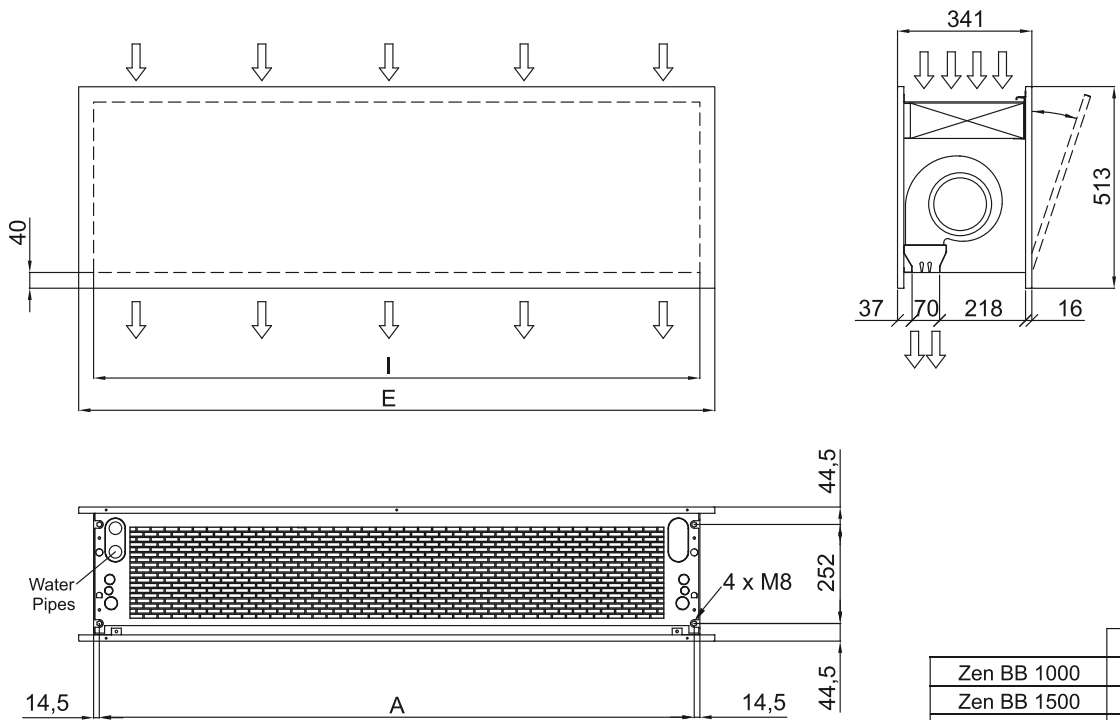

ΔΙΑΣΤΑΣΕΙΣ

	L	I	A
Zen BB 1000	1220	1140	1115
Zen BB 1500	1620	1544	1515
Zen BB 2000	2120	2044	2015
Zen BB 2500	2620	2544	2515