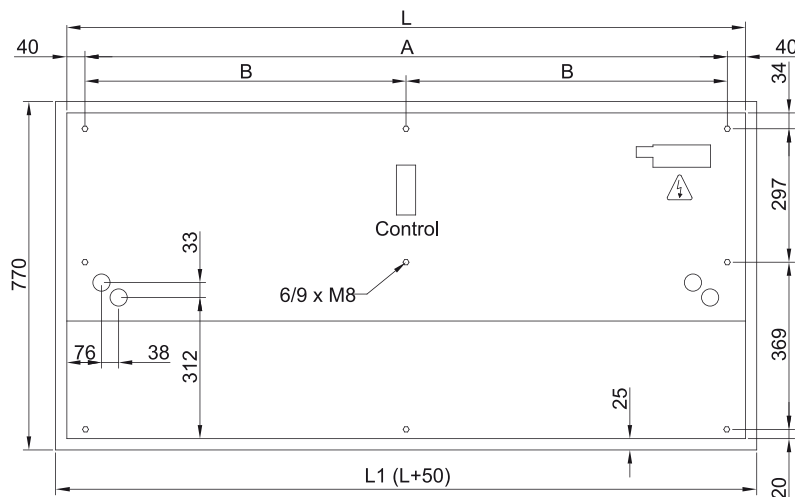

Μοντέλο	Όνομαστική ροή αέρα (m³/h)	Συνιστώμενο ύψος εγκατάστασης (m)	Εξωτερική μονάδα	
			230Vx1	Εξωτερική μονάδα 400Vx3
RECM 1500 DX11-ME	2460	2,5-3,8	PUZ-ZM100VKA	PUZ-ZM100YKA 5/8" - 3/8"
RECM 1500 DX13-ME	2460	2,5-3,8	PUZ-ZM125VKA	PUZ-ZM125YKA -
RECM 2000 DX16-ME	3280	2,5-3,8	PUZ-ZM140VKA	PUZ-ZM140YKA 5/8" - 3/8"
RECM 2500 DX22-ME	4100	2,5-3,8	-	PUZ-ZM200YKA 1" - 3/8"
RECM 2500 DX24-ME	4100	2,5-3,8	-	PUZ-ZM250YKA 1" - 1/2"
RECG 1000 DX10-ME	2190	3-4,2	PUZ-ZM100VKA	PUZ-ZM100YKA 5/8" - 3/8"
RECG 1500 DX14-ME	2920	3-4,2	PUZ-ZM125VKA	PUZ-ZM125YKA 5/8" - 3/8"
RECG 2000 DX22-ME	4380	3-4,2	-	PUZ-ZM200YKA 1" - 3/8"
RECG 2000 DX24-ME	4380	3-4,2	-	PUZ-ZM250YKA 1" - 1/2"
RECG 2500 DX27-ME	5110	3-4,2	-	PUZ-ZM250YKA 1" - 1/2"

Μοντέλο	Όνομαστική ροή αέρα (m³/h)	Συνιστώμενο ύψος εγκατάστασης (m)
RECM 1500 VRF12-ME	2460	2,5-3,8
RECM 2000 VRF16-ME	3280	2,5-3,8
RECM 2000 VRF19-ME	3280	2,5-3,8
RECM 2500 VRF24-ME	4100	2,5-3,8
RECM 2500 VRF21-ME	4100	2,5-3,8
RECG 1000 VRF10-ME	2190	3-4,2
RECG 1500 VRF15-ME	2920	3-4,2
RECG 1500 VRF13-ME	2920	3-4,2
RECG 2000 VRF24-ME	4380	3-4,2
RECG 2000 VRF20-ME	4380	3-4,2
RECG 2500 VRF29-ME	5110	3-4,2
RECG 2500 VRF25-ME	5110	3-4,2

ΔΙΑΣΤΑΣΕΙΣ

	L	L1	A	B
Recessed Windbox 1000	1000	1050	920	-
Recessed Windbox 1500	1500	1550	1420	710
Recessed Windbox 2000	2000	1550	1920	960
Recessed Windbox 2500	2500	2550	2420	1210