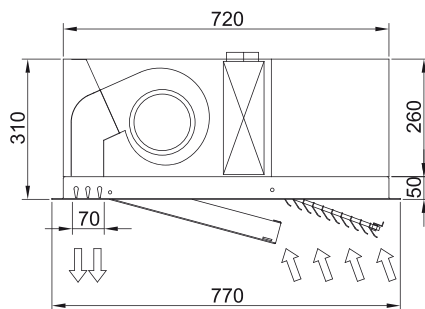

Μοντέλο	Όνομαστική ροή αέρα (m³/h)	Συνιστώμενο ύψος εγκατάστασης (m)	Εξωτερική μονάδα	
			230Vx1	Εξωτερική μονάδα 400Vx3
RECM 1500 DX11-ME	2460	2,5-3,8	PUZ-ZM100VKA	PUZ-ZM100YKA 5/8" - 3/8"
RECM 1500 DX13-ME	2460	2,5-3,8	PUZ-ZM125VKA	PUZ-ZM125YKA -
RECM 2000 DX16-ME	3280	2,5-3,8	PUZ-ZM140VKA	PUZ-ZM140YKA 5/8" - 3/8"
RECM 2500 DX22-ME	4100	2,5-3,8	-	PUZ-ZM200YKA 1" - 3/8"
RECM 2500 DX24-ME	4100	2,5-3,8	-	PUZ-ZM250YKA 1" - 1/2"
RECG 1000 DX10-ME	2190	3-4,2	PUZ-ZM100VKA	PUZ-ZM100YKA 5/8" - 3/8"
RECG 1500 DX14-ME	2920	3-4,2	PUZ-ZM125VKA	PUZ-ZM125YKA 5/8" - 3/8"
RECG 2000 DX22-ME	4380	3-4,2	-	PUZ-ZM200YKA 1" - 3/8"
RECG 2000 DX24-ME	4380	3-4,2	-	PUZ-ZM250YKA 1" - 1/2"
RECG 2500 DX27-ME	5110	3-4,2	-	PUZ-ZM250YKA 1" - 1/2"

Μοντέλο	Όνομαστική ροή αέρα (m³/h)	Συνιστώμενο ύψος εγκατάστασης (m)
RECM 1500 VRF12-ME	2460	2,5-3,8
RECM 2000 VRF16-ME	3280	2,5-3,8
RECM 2000 VRF19-ME	3280	2,5-3,8
RECM 2500 VRF24-ME	4100	2,5-3,8
RECM 2500 VRF21-ME	4100	2,5-3,8
RECG 1000 VRF10-ME	2190	3-4,2
RECG 1500 VRF15-ME	2920	3-4,2
RECG 1500 VRF13-ME	2920	3-4,2
RECG 2000 VRF24-ME	4380	3-4,2
RECG 2000 VRF20-ME	4380	3-4,2
RECG 2500 VRF29-ME	5110	3-4,2
RECG 2500 VRF25-ME	5110	3-4,2

ΔΙΑΣΤΑΣΕΙΣ

	L	L1	A	B
Recessed Windbox 1000	1000	1050	920	-
Recessed Windbox 1500	1500	1550	1420	710
Recessed Windbox 2000	2000	1550	1920	960
Recessed Windbox 2500	2500	2550	2420	1210