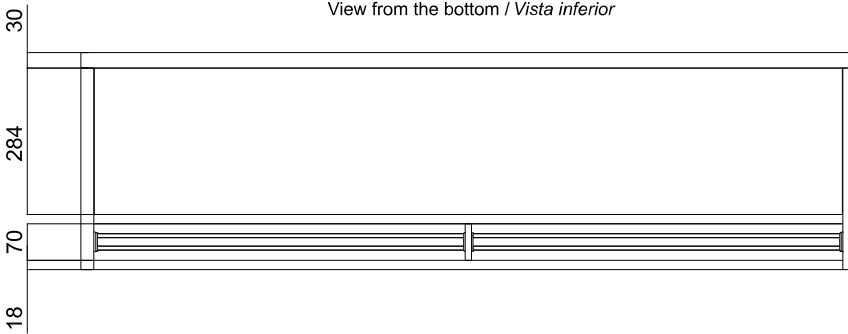

60Hz

Μοντέλο	(m ³ /h)	(m)
KSB 1000 A	3,5-5	
KSB 1500 A	3,5-5	
KSB 2000 A	3,5-5	
KSB 2500 A	3,5-5	
KSB 3000 A	3,5-5	

ΔΙΑΤΑΞΕΙΣ

View from the top / Vista superior

Lateral View / Vista Lateral

View from the bottom / Vista inferior

L	A	B
1000	920	-
1500	1420	710
2000	1920	960
2500	2420	1210
3000	2920	1460