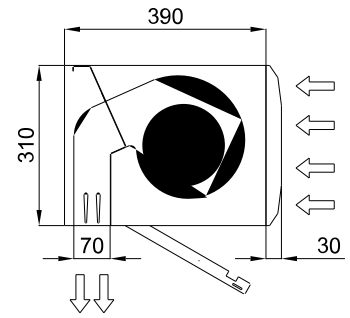

Προδιαγραφές

50Hz

Μοντέλο	(m ³ /h)	(m)
KBB 1000 A	5-7	
KBB 1500 A	5-7	
KBB 2000 A	5-7	
KBB 2500 A	5-7	
KBB 3000 A	5-7	
KSB 1000 A	3,5-5	
KSB 1500 A	3,5-5	
KSB 2000 A	3,5-5	
KSB 2500 A	3,5-5	
KSB 3000 A	3,5-5	

60Hz

Μοντέλο	(m ³ /h)	(m)
KSB 1000 A	3,5-5	
KSB 1500 A	3,5-5	
KSB 2000 A	3,5-5	
KSB 2500 A	3,5-5	
KSB 3000 A	3,5-5	

ΔΙΑΤΑΞΕΙΣ

View from the top / Vista superior

Lateral View / Vista Lateral

View from the bottom / Vista inferior