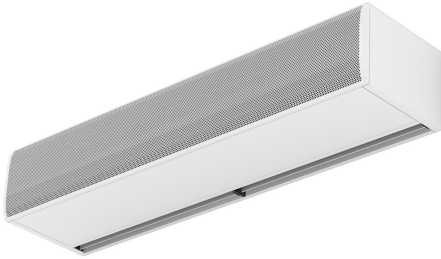

Χαρακτηριστικά

- Posebej oblikovana za vgradnjo v vrata hladilnic in zamrzovalnikov.
- Samonosilna konstrukcija ohišja iz pocinkane jeklene plošče, izdelano v strukturni epoksi-poliestrski barvi standardno bele barve RAL9016. Druge barve ali nerjaveče jeklo so na voljo po zahtevi.
- Velika fasetirana rešetka ne potrebuje intenzivnega vzdrževanja. Na voljo tudi z ravno mikro perforirano rešetko, elegantnejše za gospodarska vrata kjer ogrevanje ni potrebno.
- Anodizirani aluminijasti odhondi ventili oblikovani z zračnim profilom, nastavljivi od 0 do 15 ° na vsaki strani.
- EC dvosmerni centrifugalni ventilatorji, ki jih poganja zunanji rotorski motor in nizka raven hrupa, z zelo nizko porabo ventilatorjev.
- Tip "A" brez ogrevanja, samo zrak.
- Advanced Plug&Play control. Includes: Advanced PRO control with LCD display and integrated thermostat, door contact, 10m and remote control. With integrated functions: door delay (configurable); interface mode; operation, alarm and maintenance warning signals; and multiple digital inputs that modify the air curtain's operation.
- Includes protective varnish for the electronic board and control.
- Optional:
 - Auxiliary temperature sensors that improve air curtain control and increase energy savings.
 - Clever PRO intelligent control (automatic, programmable, ModBus via PLC, timer, etc.) with an additional temperature sensor.
- Includes varnishing on the PCB to protect it from corrosion.

Προδιαγραφές

50Hz

Μοντέλο	(m ³ /h)	(m)
KBB 1000 A	5-7	
KBB 1500 A	5-7	
KBB 2000 A	5-7	
KBB 2500 A	5-7	
KBB 3000 A	5-7	
KSB 1000 A	3,5-5	
KSB 1500 A	3,5-5	
KSB 2000 A	3,5-5	
KSB 2500 A	3,5-5	
KSB 3000 A	3,5-5	

60Hz

Μοντέλο	(m ³ /h)	(m)
KSB 1000 A	3,5-5	
KSB 1500 A	3,5-5	
KSB 2000 A	3,5-5	
KSB 2500 A	3,5-5	
KSB 3000 A	3,5-5	

ΔΙΑΤΑΞΕΙΣ

View from the top / Vista superior

Lateral View / Vista Lateral

View from the bottom / Vista inferior